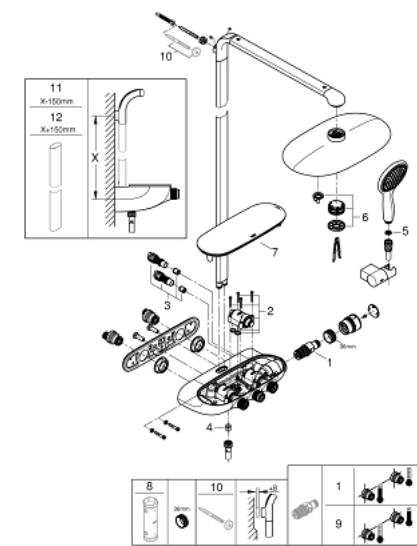

26 250 LS0 RAINSHOWER SYSTEM SMARTCONTROL DUO 360 ДУШЕВАЯ СИСТЕМА НАСТЕННОГО МОНТАЖА С ТЕРМОСТАТОМ

ЗАПАСНЫЕ ЧАСТИ

- 1: Компактный термостатический картридж 1/2" (Spare part-nr. 47439000)
 - 2: Картридж (Spare part-nr. 48297000)
 - 3: Обратный клапан (Spare part-nr. 4901000M)
 - 4: Обратный клапан (Spare part-nr. 08565000)
 - 5: Сетка (Spare part-nr. 0700200M)
 - 6: Вокота spray с декоративной накладкой (Spare part-nr. 48348000)
 - 7: Крышка (Spare part-nr. 48482000)
 - 8: Ключ (Spare part-nr. 49059000)*
 - 9: GROHE TurboStat картридж 1/2" (Spare part-nr. 47175000)*
 - 10: Шайба выравнивания (Spare part-nr. 26385000)*
 - 11: Душевая штанга для переоснащения (Spare part-nr. 48349000)*
 - 12: Душевая штанга для переоснащения (Spare part-nr. 48350000)*
- * Optional accessories