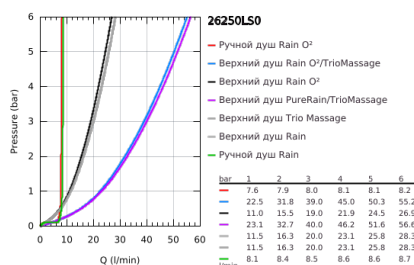

26 250 LS0 RAINSHOWER SYSTEM SMARTCONTROL DUO 360 ДУШЕВАЯ СИСТЕМА НАСТЕННОГО МОНТАЖА С ТЕРМОСТАТОМ

ОПИСАНИЕ ПРОДУКТА (1/2)

- Colour: белая луна/хром
- в комплект входят:
 - горизонтальный душевой кронштейн 500 мм
 - термостат внешнего монтажа SmartControl
 - позволяет переключаться между:
 - Rainshower Duo 360 Верхний душ
 - Режимы струи: GROHE PureRain/GROHE Rain O² spray* и TrioMassage
 - ручной душ Power&Soul 115 (27 671)
 - держатель ручного душа (27 055)
 - душевой шланг Silverflex 1750 мм 1/2" x 1/2" (28 388 xxx)
 - минимальный расход воды 10 л/мин
 - GROHE DreamSpray превосходный поток воды
 - GROHE LongLife Finish - стойкое долговечное покрытие
 - GROHE CoolTouch полностью исключается вероятность ожога о внешнюю поверхность
 - GROHE TurboStat компактный картридж с восковым термоэлементом
 - GROHE EcoJoy Технология совершенного потока при уменьшенном расходе воды
 - GROHE SafeStop стопор безопасности при 38°C
 - GROHE SafeStop Plus опционно ограничитель температуры на 43°C, включен
 - SmartControl с утапливаемыми металлическими кнопками, нажать для вкл/выкл и повернуть для увеличения напора воды от режима GROHE EcoJoy до максимального напора воды
 - GROHE EasyReach полочка
 - GROHE SpeedClean система против известковых отложений
 - Inner WaterGuide - внутренняя изоляция потока воды
 - совместим с проточным водонагревателем только выше 18 кВт/ч, а также с накопительным водонагревателем (см. Техническую информацию)
 - TwistStop против перекручивания шланга