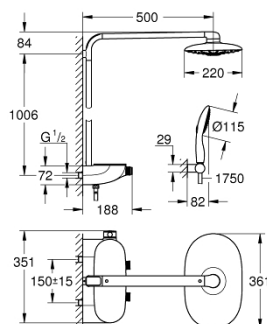

26 250 LS0 RAINSHOWER SYSTEM SMARTCONTROL DUO 360 ДУШЕВАЯ СИСТЕМА НАСТЕННОГО МОНТАЖА С ТЕРМОСТАТОМ

ОПИСАНИЕ ПРОДУКТА (1/2)

- Colour: белая луна/хром
- в комплект входят:
 - горизонтальный душевой кронштейн 500 мм
 - термостат внешнего монтажа SmartControl
 - позволяет переключаться между:
 - Rainshower Duo 360 Верхний душ
 - Режимы струи: GROHE PureRain/GROHE Rain O² spray* и TrioMassage
 - ручной душ Power&Soul 115 (27 671)
 - держатель ручного душа (27 055)
 - душевой шланг Silverflex 1750 мм 1/2" x 1/2" (28 388 xxx)
 - минимальный расход воды 10 л/мин
 - GROHE DreamSpray превосходный поток воды
 - GROHE LongLife Finish - стойкое долговечное покрытие
 - GROHE CoolTouch полностью исключается вероятность ожога о внешнюю поверхность
 - GROHE TurboStat компактный картридж с восковым термоэлементом
 - GROHE EcoJoy Технология совершенного потока при уменьшенном расходе воды
 - GROHE SafeStop стопор безопасности при 38°C
 - GROHE SafeStop Plus опционно ограничитель температуры на 43°C, включен
 - SmartControl с утапливаемыми металлическими кнопками, нажать для вкл/выкл и повернуть для увеличения напора воды от режима GROHE EcoJoy до максимального напора воды
 - GROHE EasyReach полочка
 - GROHE SpeedClean система против известковых отложений
 - Inner WaterGuide - внутренняя изоляция потока воды
 - совместим с проточным водонагревателем только выше 18 кВт/ч, а также с накопительным водонагревателем (см. Техническую информацию)
 - TwistStop против перекручивания шланга