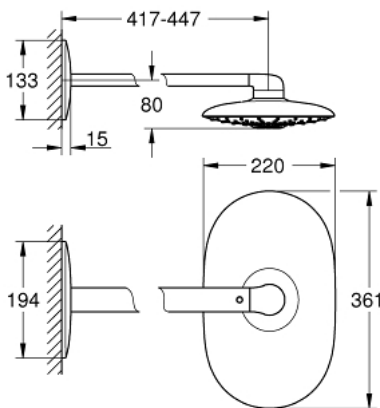

26 254 000 RAINSHOWER DUO 360 ВЕРХНИЙ ДУШ С ДУШЕВЫМ КРОНШТЕЙНОМ 450 ММ, 2 РЕЖИМА СТРУИ

ОПИСАНИЕ ПРОДУКТА

- Colour: хром
- в комплект входят:
- Rainshower Duo 360 Верхний душ, хромированная душевая поверхность
- Режимы струи: GROHE PureRain/GROHE Rain O² spray* и TrioMassage
- максимальный расход (при давлении 3 бара): 40 л/мин
- горизонтальный душевой кронштейн 450 мм
- GROHE DreamSpray превосходный поток воды
- GROHE LongLife Finish - стойкое долговечное покрытие
- GROHE SpeedClean система против известковых отложений
- Inner WaterGuide - внутренняя изоляция потока воды
- для встраиваемого блока 26 264 – заказывается отдельно
- * выбор режима при первой установке; заводская установка: GROHE PureRain

26 254 000 **RAINSHOWER DUO 360 ВЕРХНИЙ ДУШ С ДУШЕВЫМ КРОНШТЕЙНОМ 450 ММ, 2 РЕЖИМА СТРУИ**

ЗАПАСНЫЕ ЧАСТИ

1: Вокота spray с декоративной накладкой (Spare part-nr. 48348000)