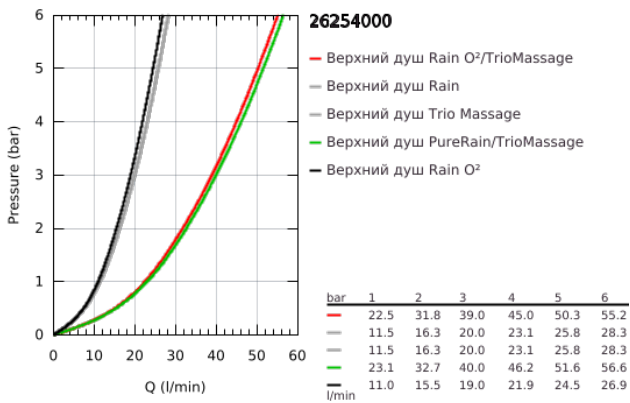

26 254 000 RAINSHOWER DUO 360 ВЕРХНИЙ ДУШ С ДУШЕВЫМ КРОНШТЕЙНОМ 450 ММ, 2 РЕЖИМА СТРУИ

ОПИСАНИЕ ПРОДУКТА

- Colour: хром
- в комплект входят:
- Rainshower Duo 360 Верхний душ, хромированная душевая поверхность
- Режимы струи: GROHE PureRain/GROHE Rain O² spray* и TrioMassage
- максимальный расход (при давлении 3 бара): 40 л/мин
- горизонтальный душевой кронштейн 450 мм
- GROHE DreamSpray превосходный поток воды
- GROHE LongLife Finish - стойкое долговечное покрытие
- GROHE SpeedClean система против известковых отложений
- Inner WaterGuide - внутренняя изоляция потока воды
- для встраиваемого блока 26 264 – заказывается отдельно
- * выбор режима при первой установке; заводская установка: GROHE PureRain