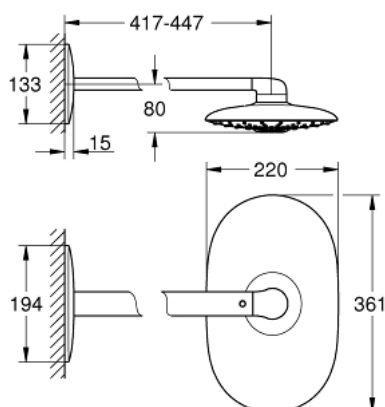

26 254 LS0 RAINSHOWER DUO 360 ВЕРХНИЙ ДУШ С ДУШЕВЫМ КРОНШТЕЙНОМ 450 ММ, 2 РЕЖИМА СТРУИ

ОПИСАНИЕ ПРОДУКТА

- Colour: белая луна
- в комплект входят:
- Rainshower Duo 360 Верхний душ
- Режимы струи: GROHE PureRain/GROHE Rain O² spray* и TrioMassage
- максимальный расход (при давлении 3 бара): 40 л/мин
- горизонтальный душевой кронштейн 450 мм
- GROHE DreamSpray превосходный поток воды
- GROHE LongLife Finish - стойкое долговечное покрытие
- GROHE SpeedClean система против известковых отложений
- Inner WaterGuide - внутренняя изоляция потока воды
- для встраиваемого блока 26 264 – заказывается отдельно
- * выбор режима при первой установке; заводская установка: GROHE PureRain
- GROHE LongLife finish - стойкое долговечное покрытие