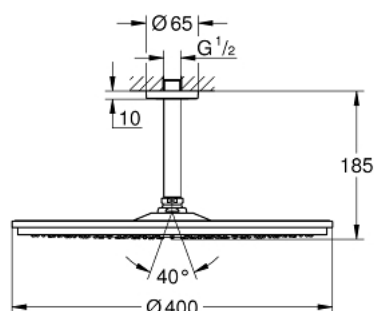

26 256 000 RAINSHOWER COSMOPOLITAN 400 ВЕРХНИЙ ДУШ С ПОТОЛОЧНЫМ ДУШЕВЫМ КРОНШТЕЙНОМ 142 ММ, 1 РЕЖИМ СТРУИ

ОПИСАНИЕ ПРОДУКТА

- Colour: хром
- в комплект входят:
- верхний душ Rainshower Cosmopolitan 400 мм (28 778)
- душевая струя Rain
- максимальный расход (при давлении 3 бара): 7,5 л/мин
- Rainshower Потолочный душевой кронштейн 142 мм (28 724 000)
- GROHE DreamSpray превосходный поток воды
- GROHE LongLife Finish - стойкое долговечное покрытие
- GROHE SpeedClean система против известковых отложений
- может использоваться с проточным водонагревателем

26 256 000 **RAINSHOWER COSMOPOLITAN 400 ВЕРХНИЙ ДУШ С ПОТОЛОЧНЫМ
ДУШЕВЫМ КРОНШТЕЙНОМ 142 ММ, 1 РЕЖИМ СТРУИ**

ЗАПАСНЫЕ ЧАСТИ

1: Комплект запчастей (Spare part-nr. 45933000)

2: Розетка (Spare part-nr. 11741000)