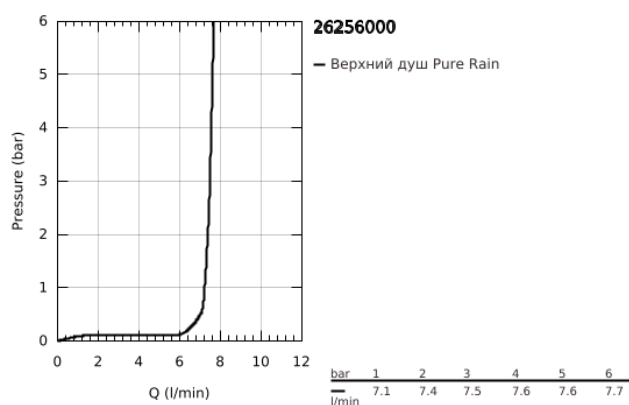

26 256 000 RAINSHOWER COSMOPOLITAN 400 ВЕРХНИЙ ДУШ С ПОТОЛОЧНЫМ ДУШЕВЫМ КРОНШТЕЙНОМ 142 ММ, 1 РЕЖИМ СТРУИ

ОПИСАНИЕ ПРОДУКТА

- Colour: хром
- в комплект входят:
- верхний душ Rainshower Cosmopolitan 400 мм (28 778)
- душевая струя Rain
- максимальный расход (при давлении 3 бара): 7,5 л/мин
- Rainshower Потолочный душевой кронштейн 142 мм (28 724 000)
- GROHE DreamSpray превосходный поток воды
- GROHE LongLife Finish - стойкое долговечное покрытие
- GROHE SpeedClean система против известковых отложений
- может использоваться с проточным водонагревателем

26 256 000 **RAINSHOWER COSMOPOLITAN 400 ВЕРХНИЙ ДУШ С ПОТОЛОЧНЫМ
ДУШЕВЫМ КРОНШТЕЙНОМ 142 ММ, 1 РЕЖИМ СТРУИ**

ЗАПАСНЫЕ ЧАСТИ

1: Комплект запчастей (Spare part-nr. 45933000)

2: Розетка (Spare part-nr. 11741000)