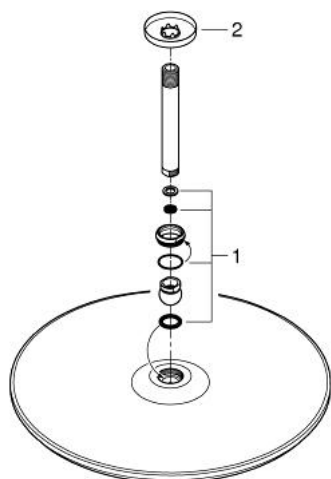

26 256 000 RAINSHOWER COSMOPOLITAN 400 ВЕРХНИЙ ДУШ С ПОТОЛОЧНЫМ ДУШЕВЫМ КРОНШТЕЙНОМ 142 ММ, 1 РЕЖИМ СТРУИ

ОПИСАНИЕ ПРОДУКТА

- Colour: хром
- в комплект входят:
- верхний душ Rainshower Cosmopolitan 400 мм (28 778)
- душевая струя Rain
- максимальный расход (при давлении 3 бара): 7,5 л/мин
- Rainshower Потолочный душевой кронштейн 142 мм (28 724 000)
- GROHE DreamSpray превосходный поток воды
- GROHE LongLife Finish - стойкое долговечное покрытие
- GROHE SpeedClean система против известковых отложений
- может использоваться с проточным водонагревателем

26 256 000 **RAINSHOWER COSMOPOLITAN 400 ВЕРХНИЙ ДУШ С ПОТОЛОЧНЫМ
ДУШЕВЫМ КРОНШТЕЙНОМ 142 ММ, 1 РЕЖИМ СТРУИ**

ЗАПАСНЫЕ ЧАСТИ

1: Комплект запчастей (Spare part-nr. 45933000)

2: Розетка (Spare part-nr. 11741000)