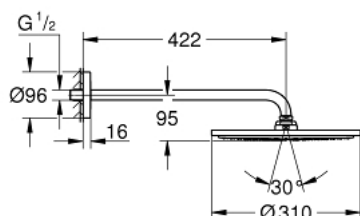

26 257 000 RAINSHOWER 310 ВЕРХНИЙ ДУШ С ДУШЕВЫМ КРОНШТЕЙНОМ 422 ММ, 1 РЕЖИМ СТРУИ

ОПИСАНИЕ ПРОДУКТА

- Colour: хром
- в комплект входят:
- Rainshower Cosmopolitan Верхний душ 310 (27 477 000)
- душевая струя Rain
- максимальный расход (при давлении 3 бара): 12,5 л/мин
- Душевой кронштейн 422 мм (26 146 000)
- GROHE DreamSpray превосходный поток воды
- GROHE LongLife Finish - стойкое долговечное покрытие
- GROHE SpeedClean система против известковых отложений
- может использоваться с проточным водонагревателем

26 257 000 RAINSHOWER 310 ВЕРХНИЙ ДУШ С ДУШЕВЫМ КРОНШТЕЙНОМ 422 ММ, 1 РЕЖИМ СТРУИ

ЗАПАСНЫЕ ЧАСТИ

1: Комплект запчастей (Spare part-nr. 45933000)