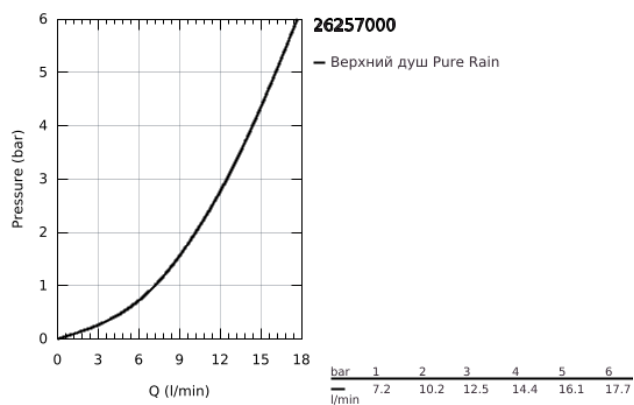

26 257 000 RAINSHOWER 310 ВЕРХНИЙ ДУШ С ДУШЕВЫМ КРОНШТЕЙНОМ 422 ММ, 1 РЕЖИМ СТРУИ

ОПИСАНИЕ ПРОДУКТА

- Colour: хром
- в комплект входят:
- Rainshower Cosmopolitan Верхний душ 310 (27 477 000)
- душевая струя Rain
- максимальный расход (при давлении 3 бара): 12,5 л/мин
- Душевой кронштейн 422 мм (26 146 000)
- GROHE DreamSpray превосходный поток воды
- GROHE LongLife Finish - стойкое долговечное покрытие
- GROHE SpeedClean система против известковых отложений
- может использоваться с проточным водонагревателем

26 257 000 RAINSHOWER 310 ВЕРХНИЙ ДУШ С ДУШЕВЫМ КРОНШТЕЙНОМ 422 ММ, 1 РЕЖИМ СТРУИ

ЗАПАСНЫЕ ЧАСТИ

1: Комплект запчастей (Spare part-nr. 45933000)