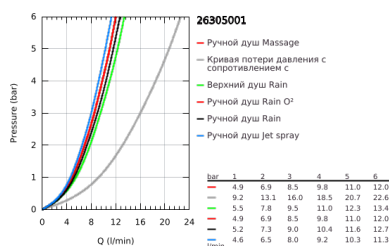

26 305 001 TEMPESTA COSMOPOLITAN SYSTEM 200 ДУШЕВАЯ СИСТЕМА С ОДНОРЫЧАЖНЫМ СМЕСИТЕЛЕМ ДЛЯ ВАННЫ, НАСТЕННЫЙ МОНТАЖ

ОПИСАНИЕ ПРОДУКТА

- Colour: хром
- с укороченной душевой штангой для использования в душевых кабинах
- в комплект входят:
 - горизонтальный душевой кронштейн 355 мм
 - однорычажный смеситель для душа с переключателем
 - позволяет переключаться между:
 - верхний душ Tempesta Cosmopolitan 200 (27 541)
 - душевая струя Rain
 - аэратор с шаровым шарниром, угол поворота $\pm 20^\circ$
 - излив для ванны
 - отдельный переключатель на ручной душ
 - ручной душ Tempesta Cosmopolitan 100 (27 573)
 - Режимы струи: GROHE Rain O², Rain, Massage, Jet
 - регулируется по высоте с помощью скользящего элемента
 - душевой шланг, 1750 мм, 1/2" x 1/2" (28 410)
- Расстояние между смесителем и верхним креплением душевой штанги: 1011 мм
- GROHE SilkMove керамический картридж $\varnothing 46$ мм
- GROHE DreamSpray превосходный поток воды
- GROHE SpeedClean система против известковых отложений
- совместим с проточным водонагревателем только выше 18 кВт/ч, а также с накопительным водонагревателем (см. Техническую информацию)
- минимальный расход воды 5 л/мин
- минимальное давление 1,0 бар