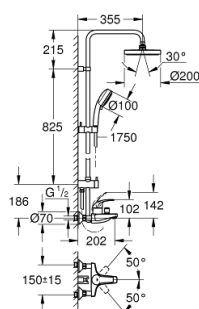

26 305 001 TEMPESTA COSMOPOLITAN SYSTEM 200 ДУШЕВАЯ СИСТЕМА С ОДНОРЫЧАЖНЫМ СМЕСИТЕЛЕМ ДЛЯ ВАННЫ, НАСТЕННЫЙ МОНТАЖ

ОПИСАНИЕ ПРОДУКТА

- Colour: хром
- с укороченной душевой штангой для использования в душевых кабинах
- в комплект входят:
 - горизонтальный душевой кронштейн 355 мм
 - однорычажный смеситель для душа с переключателем
 - позволяет переключаться между:
 - верхний душ Tempesta Cosmopolitan 200 (27 541)
 - душевая струя Rain
 - аэратор с шаровым шарниром, угол поворота $\pm 20^\circ$
 - излив для ванны
 - отдельный переключатель на ручной душ
 - ручной душ Tempesta Cosmopolitan 100 (27 573)
 - Режимы струи: GROHE Rain O², Rain, Massage, Jet
 - регулируется по высоте с помощью скользящего элемента
 - душевой шланг, 1750 мм, 1/2" x 1/2" (28 410)
- Расстояние между смесителем и верхним креплением душевой штанги: 1011 мм
- GROHE SilkMove керамический картридж $\varnothing 46$ мм
- GROHE DreamSpray превосходный поток воды
- GROHE SpeedClean система против известковых отложений
- совместим с проточным водонагревателем только выше 18 кВт/ч, а также с накопительным водонагревателем (см. Техническую информацию)
- минимальный расход воды 5 л/мин
- минимальное давление 1,0 бар