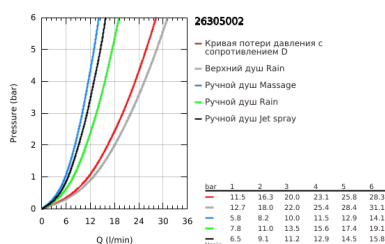

26 305 002 TEMPESTA SYSTEM 200 ДУШЕВАЯ СИСТЕМА С ОДНОРЫЧАЖНЫМ СМЕСИТЕЛЕМ ДЛЯ ВАННЫ, НАСТЕННЫЙ МОНТАЖ

ОПИСАНИЕ ПРОДУКТА (1/2)

- Colour: хром
- с укороченной душевой штангой для использования в душевых кабинах
- в комплект входят:
 - горизонтальный душевой кронштейн 355 мм
 - однорычажный смеситель для душа с переключателем
 - позволяет переключаться между:
 - верхний душ Tempesta Cosmopolitan 200 (27 541)
 - душевая струя Rain
 - maximum flow rate (at 3 bar): 22 l/min
 - аэратор с шаровым шарниром, угол поворота $\pm 20^\circ$
 - излив для ванны
 - отдельный переключатель на ручной душ
 - ручной душ Tempesta 110 (28 261)
 - Режимы струи: Rain / Jet / Massage
 - максимальный расход (при 3 бар): 13,5 л/мин
 - регулируется по высоте с помощью скользящего элемента
 - душевой шланг, 1750 мм, 1/2" x 1/2" (28 410)
- Расстояние между смесителем и верхним креплением душевой штанги: 1011 мм
- maximum flow rate system (at 3 bar): 22 l/min (without bath inlet)
- GROHE SilkMove керамический картридж $\varnothing 46$ мм
- GROHE SmartSwitch - выбор режима струи с помощью поворота диска
- GROHE DreamSpray превосходный поток воды
- ShockProof силиконовое кольцо, предотвращающее повреждение поверхности при падении ручного душа
- GROHE LongLife Finish - стойкое долговечное покрытие
- GROHE SpeedClean система против известковых отложений
- Inner WaterGuide - внутренняя изоляция потока воды
- TwistStop против перекручивания шланга