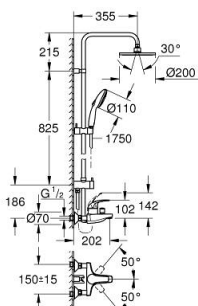

26 305 002 TEMPESTA SYSTEM 200 ДУШЕВАЯ СИСТЕМА С ОДНОРЫЧАЖНЫМ СМЕСИТЕЛЕМ ДЛЯ ВАННЫ, НАСТЕННЫЙ МОНТАЖ

ОПИСАНИЕ ПРОДУКТА (1/2)

- Colour: хром
- с укороченной душевой штангой для использования в душевых кабинах
- в комплект входят:
 - горизонтальный душевой кронштейн 355 мм
 - однорычажный смеситель для душа с переключателем
 - позволяет переключаться между:
 - верхний душ Tempesta Cosmopolitan 200 (27 541)
 - душевая струя Rain
 - maximum flow rate (at 3 bar): 22 l/min
 - аэратор с шаровым шарниром, угол поворота $\pm 20^\circ$
 - излив для ванны
 - отдельный переключатель на ручной душ
 - ручной душ Tempesta 110 (28 261)
 - Режимы струи: Rain / Jet / Massage
 - максимальный расход (при 3 бар): 13,5 л/мин
 - регулируется по высоте с помощью скользящего элемента
 - душевой шланг, 1750 мм, 1/2" x 1/2" (28 410)
- Расстояние между смесителем и верхним креплением душевой штанги: 1011 мм
- maximum flow rate system (at 3 bar): 22 l/min (without bath inlet)
- GROHE SilkMove керамический картридж $\varnothing 46$ мм
- GROHE SmartSwitch - выбор режима струи с помощью поворота диска
- GROHE DreamSpray превосходный поток воды
- ShockProof силиконовое кольцо, предотвращающее повреждение поверхности при падении ручного душа
- GROHE LongLife Finish - стойкое долговечное покрытие
- GROHE SpeedClean система против известковых отложений
- Inner WaterGuide - внутренняя изоляция потока воды
- TwistStop против перекручивания шланга