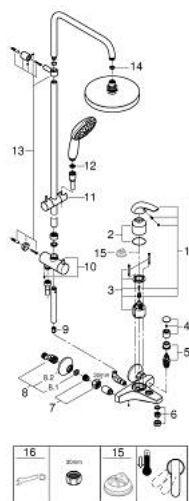

26 305 002 TEMPESTA SYSTEM 200 ДУШЕВАЯ СИСТЕМА С ОДНОРЫЧАЖНЫМ СМЕСИТЕЛЕМ ДЛЯ ВАННЫ, НАСТЕННЫЙ МОНТАЖ

ЗАПАСНЫЕ ЧАСТИ

- 1: Рычаг (Spare part-nr. 46700000)
- 2: Колпак (Spare part-nr. 46578000)
- 3: Картридж (Spare part-nr. 46048000)
- 4: Кнопка переключателя (Spare part-nr. 46571000)
- 5: Переключатель (Spare part-nr. 08915000)
- 6: Аэратор (Spare part-nr. 13952000)
- 7: Резьбовое соединение подключения 1/2" (Spare part-nr. 45044000)
- 8: S-образный эксцентрик (Spare part-nr. 12075000)
- 8.1: Уплотнение (Spare part-nr. 0138600M)
- 8.2: Розетка (Spare part-nr. 0221000M)
- 9: Обратный клапан (Spare part-nr. 08565000)
- 10: Переключатель (Spare part-nr. 46877000)
- 11: Скользящий элемент (Spare part-nr. 46876000)
- 12: Сетка (Spare part-nr. 0700200M)
- 13: Комплект крепежа (Spare part-nr. 46878000)
- 14: Уплотнение Ø18,5 x Ø12 x 2 (Spare part-nr. 0138900M)
- 15: Ограничитель температуры (Spare part-nr. 46375000)*
- 16: Ключ (Spare part-nr. 19377000)*