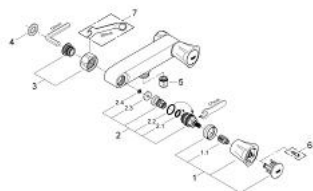

## 26 308 001 COSTA L СМЕСИТЕЛЬ ДЛЯ ДУША, DN 15

### ОПИСАНИЕ ПРОДУКТА

- Colour: хром
- настенный монтаж
- металлические рукоятки
- с теплоизоляцией
- привинчивающаяся
- вентиль GROHE Long-Life с резиновым уплотнением
- подключение душа 1/2"
- без подключений
- GROHE LongLife Finish - стойкое долговечное покрытие

### ЗАПАСНЫЕ ЧАСТИ

- 1: Рычаг (Spare part-nr. 45994000)
- 1.1: Переходник-защелка (Spare part-nr. 0538600M)
- 2: Вентиль 1/2" (Spare part-nr. 07146000)
- 2.1: O-кольцо Ø6 x Ø2 (Spare part-nr. 0128300M)
- 2.2: O-кольцо Ø18,2 x Ø1,7 (Spare part-nr. 0392400M)
- 2.3: Уплотнение (Spare part-nr. 0529100M)
- 3: Резьбовое соединение  
подключения 1/2" (Spare part-nr. 45044000)
- 4: Уплотнение (Spare part-nr. 0138600M)
- 5: Обратный клапан (Spare part-nr. 08565000)
- 6: Винты для Costa/Avina (Spare part-nr. 48013000)\*
- 7: Ключ (Spare part-nr. 19377000)\*