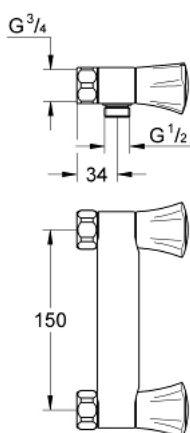

## 26 308 001 COSTA L СМЕСИТЕЛЬ ДЛЯ ДУША, DN 15

### ОПИСАНИЕ ПРОДУКТА

- Colour: хром
- настенный монтаж
- металлические рукоятки
- с теплоизоляцией
- привинчивающаяся
- вентиль GROHE Long-Life с резиновым уплотнением
- подключение душа 1/2"
- без подключений
- GROHE LongLife Finish - стойкое долговечное покрытие

### ЗАПАСНЫЕ ЧАСТИ

- 1: Рычаг (Spare part-nr. 45994000)
- 1.1: Переходник-защелка (Spare part-nr. 0538600M)
- 2: Вентиль 1/2" (Spare part-nr. 07146000)
- 2.1: O-кольцо Ø6 x Ø2 (Spare part-nr. 0128300M)
- 2.2: O-кольцо Ø18,2 x Ø1,7 (Spare part-nr. 0392400M)
- 2.3: Уплотнение (Spare part-nr. 0529100M)
- 3: Резьбовое соединение  
подключения 1/2" (Spare part-nr. 45044000)
- 4: Уплотнение (Spare part-nr. 0138600M)
- 5: Обратный клапан (Spare part-nr. 08565000)
- 6: Винты для Costa/Avina (Spare part-nr. 48013000)\*
- 7: Ключ (Spare part-nr. 19377000)\*