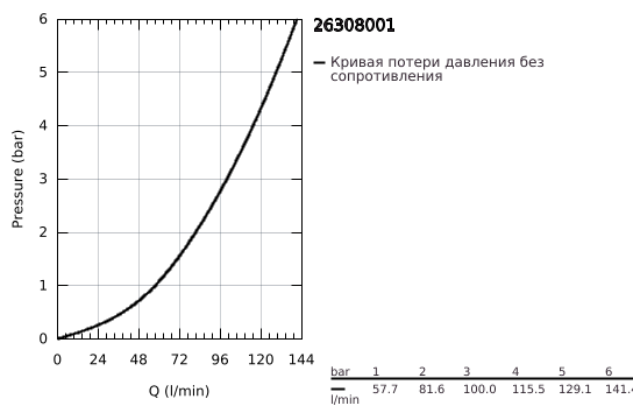

ОПИСАНИЕ ПРОДУКТА

- Colour: хром
- настенный монтаж
- металлические рукоятки
- с теплоизоляцией
- привинчивающаяся
- вентиль GROHE Long-Life с резиновым уплотнением
- подключение душа 1/2"
- без подключений
- GROHE LongLife Finish - стойкое долговечное покрытие