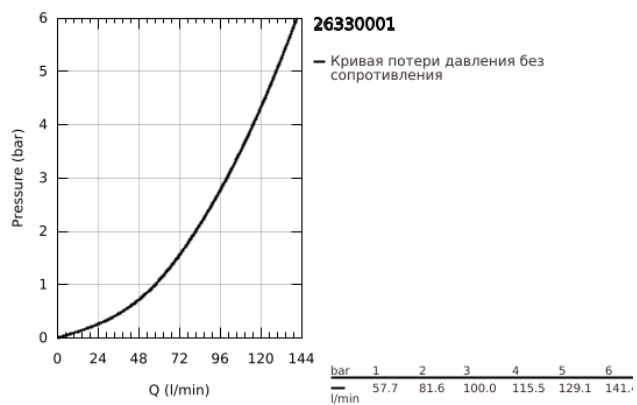

26 330 001 COSTA L СМЕСИТЕЛЬ ДЛЯ ДУША, DN 15

ОПИСАНИЕ ПРОДУКТА

- Colour: хром
- настенный монтаж
- металлические рукоятки
- с теплоизоляцией
- привинчивающаяся
- вентиль GROHE Long-Life с резиновым уплотнением
- подключение душа 1/2"
- скрытые S-образные эксцентрики
- GROHE LongLife Finish - стойкое долговечное покрытие