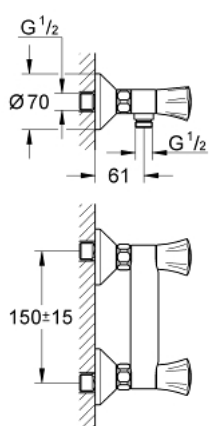

26 330 001 COSTA L СМЕСИТЕЛЬ ДЛЯ ДУША, DN 15

ОПИСАНИЕ ПРОДУКТА

- Colour: хром
- настенный монтаж
- металлические рукоятки
- с теплоизоляцией
- привинчивающаяся
- вентиль GROHE Long-Life с резиновым уплотнением
- подключение душа 1/2"
- скрытые S-образные эксцентрики
- GROHE LongLife Finish - стойкое долговечное покрытие

26 330 001 COSTA L СМЕСИТЕЛЬ ДЛЯ ДУША, DN 15

ЗАПАСНЫЕ ЧАСТИ

- 1: Рычаг (Spare part-nr. 45994000)
- 1.1: Переходник-защелка (Spare part-nr. 0538600M)
- 2: Вентиль 1/2" (Spare part-nr. 07146000)
- 2.1: O-кольцо $\varnothing 6 \times \varnothing 2$ (Spare part-nr. 0128300M)
- 2.2: O-кольцо $\varnothing 18,2 \times \varnothing 1,7$ (Spare part-nr. 0392400M)
- 2.3: Уплотнение (Spare part-nr. 0529100M)
- 3: Резьбовое соединение подключения 1/2" (Spare part-nr. 45044000)
- 4: S-образный эксцентрик (Spare part-nr. 12075000)
- 4.1: Уплотнение (Spare part-nr. 0138600M)
- 4.2: Розетка (Spare part-nr. 0221000M)
- 5: Обратный клапан (Spare part-nr. 08565000)
- 6: Удлинение 3/4", 20 мм (Spare part-nr. 0713000M)*
- 7: Винты для Costa/Avina (Spare part-nr. 48013000)*
- 8: Ключ (Spare part-nr. 19377000)*