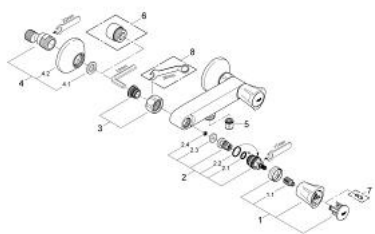

26 330 001 COSTA L СМЕСИТЕЛЬ ДЛЯ ДУША, DN 15

ОПИСАНИЕ ПРОДУКТА

- Colour: хром
- настенный монтаж
- металлические рукоятки
- с теплоизоляцией
- привинчивающаяся
- вентиль GROHE Long-Life с резиновым уплотнением
- подключение душа 1/2"
- скрытые S-образные эксцентрики
- GROHE LongLife Finish - стойкое долговечное покрытие

26 330 001 COSTA L СМЕСИТЕЛЬ ДЛЯ ДУША, DN 15

ЗАПАСНЫЕ ЧАСТИ

- 1: Рычаг (Spare part-nr. 45994000)
- 1.1: Переходник-защелка (Spare part-nr. 0538600M)
- 2: Вентиль 1/2" (Spare part-nr. 07146000)
- 2.1: O-кольцо $\varnothing 6 \times \varnothing 2$ (Spare part-nr. 0128300M)
- 2.2: O-кольцо $\varnothing 18,2 \times \varnothing 1,7$ (Spare part-nr. 0392400M)
- 2.3: Уплотнение (Spare part-nr. 0529100M)
- 3: Резьбовое соединение подключения 1/2" (Spare part-nr. 45044000)
- 4: S-образный эксцентрик (Spare part-nr. 12075000)
- 4.1: Уплотнение (Spare part-nr. 0138600M)
- 4.2: Розетка (Spare part-nr. 0221000M)
- 5: Обратный клапан (Spare part-nr. 08565000)
- 6: Удлинение 3/4", 20 мм (Spare part-nr. 0713000M)*
- 7: Винты для Costa/Avina (Spare part-nr. 48013000)*
- 8: Ключ (Spare part-nr. 19377000)*