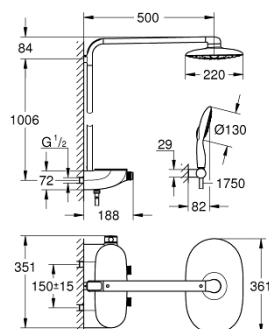

26 361 000 RAINSHOWER SYSTEM SMARTCONTROL MONO 360 ДУШЕВАЯ СИСТЕМА НАСТЕННОГО МОНТАЖА С ТЕРМОСТАТОМ

ОПИСАНИЕ ПРОДУКТА (1/2)

- Colour: хром
- в комплект входят:
- горизонтальный душевой кронштейн 500 мм
- термостат внешнего монтажа SmartControl
- позволяет переключаться между:
- Rainshower Mono 360 Верхний душ, хромированная душевая поверхность
- Режимы струи: GROHE PureRain/GROHE Rain O² spray*
- Power&Soul 130 Ручной душ, белая душевая поверхность (27 673)
- держатель ручного душа (27 055)
- душевой шланг Silverflex 1750 мм 1/2" x 1/2" (28 388 xxx)
- минимальный расход воды 10 л/мин
- GROHE DreamSpray превосходный поток воды
- GROHE LongLife Finish - стойкое долговечное покрытие
- GROHE CoolTouch полностью исключается вероятность ожога о внешнюю поверхность
- GROHE TurboStat компактный картридж с восковым термoelementом
- GROHE EcoJoy Технология совершенного потока при уменьшенном расходе воды
- GROHE SafeStop стопор безопасности при 38°C
- GROHE SafeStop Plus опционно ограничитель температуры на 43°C, включен
- SmartControl с утапливаемыми металлическими кнопками, нажать для вкл/выкл и повернуть для увеличения напора воды от режима GROHE EcoJoy до максимального напора воды
- GROHE EasyReach полочка
- GROHE SpeedClean система против известковых отложений
- Inner WaterGuide - внутренняя изоляция потока воды
- совместим с проточным водонагревателем только выше 18 кВт/ч, а также с накопительным водонагревателем (см. Техническую информацию)
- TwistStop против перекручивания шланга