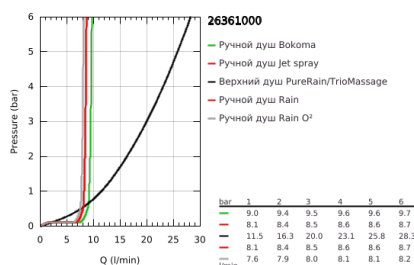

26 361 000 RAINSHOWER SYSTEM SMARTCONTROL MONO 360 ДУШЕВАЯ СИСТЕМА НАСТЕННОГО МОНТАЖА С ТЕРМОСТАТОМ

ОПИСАНИЕ ПРОДУКТА (1/2)

- Colour: хром
- в комплект входят:
- горизонтальный душевой кронштейн 500 мм
- термостат внешнего монтажа SmartControl
- позволяет переключаться между:
- Rainshower Mono 360 Верхний душ, хромированная душевая поверхность
- Режимы струи: GROHE PureRain/GROHE Rain O² spray*
- Power&Soul 130 Ручной душ, белая душевая поверхность (27 673)
- держатель ручного душа (27 055)
- душевой шланг Silverflex 1750 мм 1/2" x 1/2" (28 388 xxx)
- минимальный расход воды 10 л/мин
- GROHE DreamSpray превосходный поток воды
- GROHE LongLife Finish - стойкое долговечное покрытие
- GROHE CoolTouch полностью исключается вероятность ожога о внешнюю поверхность
- GROHE TurboStat компактный картридж с восковым термoelementом
- GROHE EcoJoy Технология совершенного потока при уменьшенном расходе воды
- GROHE SafeStop стопор безопасности при 38°C
- GROHE SafeStop Plus опционно ограничитель температуры на 43°C, включен
- SmartControl с утапливаемыми металлическими кнопками, нажать для вкл/выкл и повернуть для увеличения напора воды от режима GROHE EcoJoy до максимального напора воды
- GROHE EasyReach полочка
- GROHE SpeedClean система против известковых отложений
- Inner WaterGuide - внутренняя изоляция потока воды
- совместим с проточным водонагревателем только выше 18 кВт/ч, а также с накопительным водонагревателем (см. Техническую информацию)
- TwistStop против перекручивания шланга