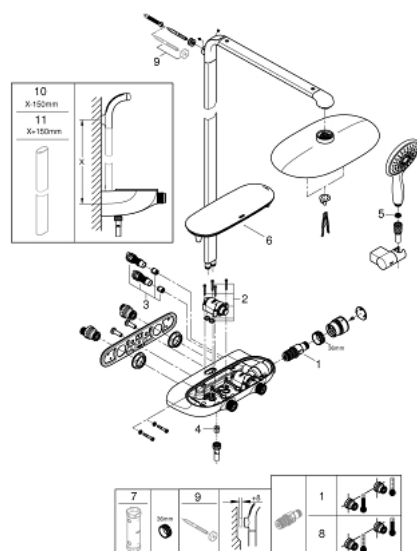

26 361 000 RAINSHOWER SYSTEM SMARTCONTROL MONO 360 ДУШЕВАЯ СИСТЕМА НАСТЕННОГО МОНТАЖА С ТЕРМОСТАТОМ

ЗАПАСНЫЕ ЧАСТИ

1. 1: Компактный термостатический картридж 1/2" (Spare part-nr. 47439000)
   - 2: Картридж (Spare part-nr. 48297000)
   - 3: Обратный клапан (Spare part-nr. 4901000M)
   - 4: Обратный клапан (Spare part-nr. 08565000)
   - 5: Сетка (Spare part-nr. 0700200M)
   - 6: Крышка (Spare part-nr. 48482000)
   - 7: Ключ (Spare part-nr. 49059000)*
   - 8: GROHE TurboStat картридж 1/2" (Spare part-nr. 47175000)*
   - 9: Шайба выравнивания (Spare part-nr. 26385000)*
   - 10: Душевая штанга для переоснащения (Spare part-nr. 48349000)*
   - 11: Душевая штанга для переоснащения (Spare part-nr. 48350000)*
2. Optional accessories