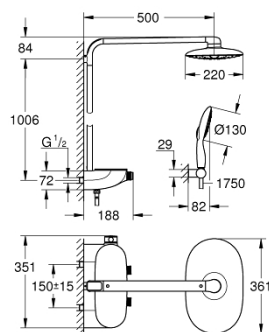

26 361 000 RAINSHOWER SYSTEM SMARTCONTROL MONO 360 ДУШЕВАЯ СИСТЕМА НАСТЕННОГО МОНТАЖА С ТЕРМОСТАТОМ

ОПИСАНИЕ ПРОДУКТА

- Colour: хром
- в комплект входят:
- горизонтальный душевой кронштейн 500 мм
- термостат внешнего монтажа SmartControl
- позволяет переключаться между:
- Rainshower Mono 360 Верхний душ, хромированная душевая поверхность
- Режимы струи: GROHE PureRain/GROHE Rain O² spray*
- Power&Soul 130 Ручной душ, белая душевая поверхность (27 673)
- держатель ручного душа (27 055)
- душевой шланг Silverflex 1750 мм 1/2" x 1/2" (28 388 xxx)
- минимальный расход воды 10 л/мин
- GROHE DreamSpray превосходный поток воды
- GROHE LongLife Finish - стойкое долговечное покрытие
- GROHE CoolTouch полностью исключается вероятность ожога о внешнюю поверхность
- GROHE TurboStat компактный картридж с восковым термoelementом
- GROHE SafeStop стопор безопасности при 38°C
- GROHE SafeStop Plus опционно ограничитель температуры на 43°C, включен
- SmartControl с утапливаемыми металлическими кнопками, нажать для вкл/выкл и повернуть для увеличения напора воды от режима GROHE EcoJoy до максимального напора воды
- GROHE EasyReach полочка
- GROHE SpeedClean система против известковых отложений
- Inner WaterGuide - внутренняя изоляция потока воды
- совместим с проточным водонагревателем только выше 18 кВт/ч, а также с накопительным водонагревателем (см. Техническую информацию)
- TwistStop против перекручивания шланга
- * выбор режима при первой установке; заводская установка: GROHE PureRain