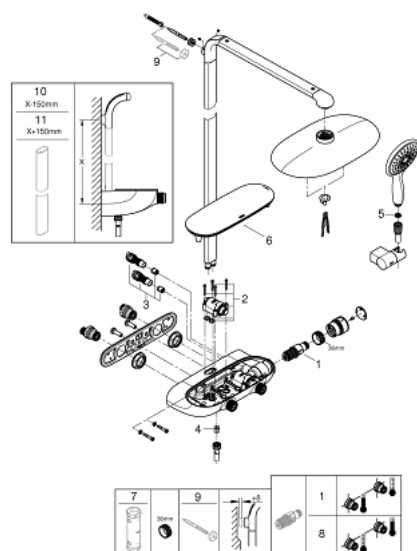

Pure Freude
an Wasser

26 361 000 RAINSHOWER SYSTEM SMARTCONTROL MONO 360 ДУШЕВАЯ СИСТЕМА НАСТЕННОГО МОНТАЖА С ТЕРМОСТАТОМ

ОПИСАНИЕ ПРОДУКТА (2/2)

- * выбор режима при первой установке; заводская установка: GROHE PureRain

26 361 000 RAINSHOWER SYSTEM SMARTCONTROL MONO 360 ДУШЕВАЯ СИСТЕМА НАСТЕННОГО МОНТАЖА С ТЕРМОСТАТОМ

ЗАПАСНЫЕ ЧАСТИ

- 1: Компактный термостатический картридж 1/2" (Spare part-nr. 47439000)
 - 2: Картридж (Spare part-nr. 48297000)
 - 3: Обратный клапан (Spare part-nr. 4901000M)
 - 4: Обратный клапан (Spare part-nr. 08565000)
 - 5: Сетка (Spare part-nr. 0700200M)
 - 6: Крышка (Spare part-nr. 48482000)
 - 7: Ключ (Spare part-nr. 49059000)*
 - 8: GROHE TurboStat картридж 1/2" (Spare part-nr. 47175000)*
 - 9: Шайба выравнивания (Spare part-nr. 26385000)*
 - 10: Душевая штанга для переоснащения (Spare part-nr. 48349000)*
 - 11: Душевая штанга для переоснащения (Spare part-nr. 48350000)*
- * Optional accessories