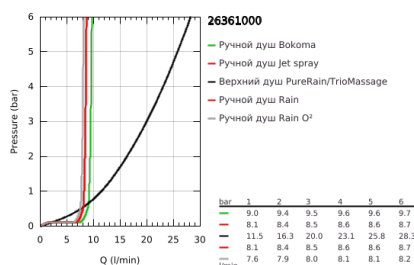

26 361 000 RAINSHOWER SYSTEM SMARTCONTROL MONO 360 ДУШЕВАЯ СИСТЕМА НАСТЕННОГО МОНТАЖА С ТЕРМОСТАТОМ

ОПИСАНИЕ ПРОДУКТА

- Colour: хром
- в комплект входят:
- горизонтальный душевой кронштейн 500 мм
- термостат внешнего монтажа SmartControl
- позволяет переключаться между:
- Rainshower Mono 360 Верхний душ, хромированная душевая поверхность
- Режимы струи: GROHE PureRain/GROHE Rain O² spray*
- Power&Soul 130 Ручной душ, белая душевая поверхность (27 673)
- держатель ручного душа (27 055)
- душевой шланг Silverflex 1750 мм 1/2" x 1/2" (28 388 xxx)
- минимальный расход воды 10 л/мин
- GROHE DreamSpray превосходный поток воды
- GROHE LongLife Finish - стойкое долговечное покрытие
- GROHE CoolTouch полностью исключается вероятность ожога о внешнюю поверхность
- GROHE TurboStat компактный картридж с восковым термoelementом
- GROHE SafeStop стопор безопасности при 38°C
- GROHE SafeStop Plus опционно ограничитель температуры на 43°C, включен
- SmartControl с утапливаемыми металлическими кнопками, нажать для вкл/выкл и повернуть для увеличения напора воды от режима GROHE EcoJoy до максимального напора воды
- GROHE EasyReach полочка
- GROHE SpeedClean система против известковых отложений
- Inner WaterGuide - внутренняя изоляция потока воды
- совместим с проточным водонагревателем только выше 18 кВт/ч, а также с накопительным водонагревателем (см. Техническую информацию)
- TwistStop против перекручивания шланга
- * выбор режима при первой установке; заводская установка: GROHE PureRain