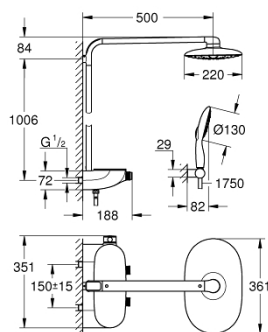

### ОПИСАНИЕ ПРОДУКТА (1/2)

- Colour: белая луна/хром
- в комплект входят:
- горизонтальный душевой кронштейн 500 мм
- термостат внешнего монтажа SmartControl
- позволяет переключаться между:
- Верхний душ Rainshower Mono 360
- Режимы струи: GROHE PureRain/GROHE Rain O<sup>2</sup> spray\*
- Power&Soul 130 Ручной душ, белая душевая поверхность (27 673)
- держатель ручного душа (27 055)
- душевой шланг Silverflex 1750 мм 1/2" x 1/2" (28 388 xxx)
- минимальный расход воды 10 л/мин
- GROHE DreamSpray превосходный поток воды
- GROHE LongLife Finish - стойкое долговечное покрытие
- GROHE CoolTouch полностью исключается вероятность ожога о внешнюю поверхность
- GROHE TurboStat компактный картридж с восковым термоэлементом
- GROHE EcoJoy Технология совершенного потока при уменьшенном расходе воды
- GROHE SafeStop стопор безопасности при 38°C
- GROHE SafeStop Plus опционно ограничитель температуры на 43°C, включен
- SmartControl с утапливаемыми металлическими кнопками, нажать для вкл/выкл и повернуть для увеличения напора воды от режима GROHE EcoJoy до максимального напора воды
- GROHE EasyReach полочка
- GROHE SpeedClean система против известковых отложений
- Inner WaterGuide - внутренняя изоляция потока воды
- совместим с проточным водонагревателем только выше 18 кВт/ч, а также с накопительным водонагревателем (см. Техническую информацию)
- TwistStop против перекручивания шланга