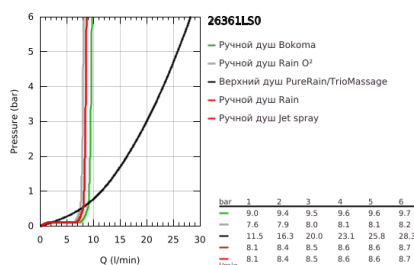

### ОПИСАНИЕ ПРОДУКТА (1/2)

- Colour: белая луна/хром
- в комплект входят:
- горизонтальный душевой кронштейн 500 мм
- термостат внешнего монтажа SmartControl
- позволяет переключаться между:
- Верхний душ Rainshower Mono 360
- Режимы струи: GROHE PureRain/GROHE Rain O<sup>2</sup> spray\*
- Power&Soul 130 Ручной душ, белая душевая поверхность (27 673)
- держатель ручного душа (27 055)
- душевой шланг Silverflex 1750 мм 1/2" x 1/2" (28 388 xxx)
- минимальный расход воды 10 л/мин
- GROHE DreamSpray превосходный поток воды
- GROHE LongLife Finish - стойкое долговечное покрытие
- GROHE CoolTouch полностью исключается вероятность ожога о внешнюю поверхность
- GROHE TurboStat компактный картридж с восковым термоэлементом
- GROHE EcoJoy Технология совершенного потока при уменьшенном расходе воды
- GROHE SafeStop стопор безопасности при 38°C
- GROHE SafeStop Plus опционно ограничитель температуры на 43°C, включен
- SmartControl с утапливаемыми металлическими кнопками, нажать для вкл/выкл и повернуть для увеличения напора воды от режима GROHE EcoJoy до максимального напора воды
- GROHE EasyReach полочка
- GROHE SpeedClean система против известковых отложений
- Inner WaterGuide - внутренняя изоляция потока воды
- совместим с проточным водонагревателем только выше 18 кВт/ч, а также с накопительным водонагревателем (см. Техническую информацию)
- TwistStop против перекручивания шланга