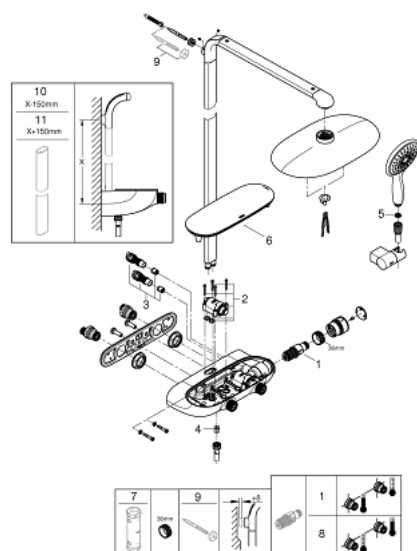

26 361 LS0 RAINSHOWER SYSTEM SMARTCONTROL MONO 360 ДУШЕВАЯ СИСТЕМА НАСТЕННОГО МОНТАЖА С ТЕРМОСТАТОМ

ЗАПАСНЫЕ ЧАСТИ

1. 1: Компактный термостатический картридж 1/2" (Spare part-nr. 47439000)
   - 2: Картридж (Spare part-nr. 48297000)
   - 3: Обратный клапан (Spare part-nr. 4901000M)
   - 4: Обратный клапан (Spare part-nr. 08565000)
   - 5: Сетка (Spare part-nr. 0700200M)
   - 6: Крышка (Spare part-nr. 48482000)
   - 7: Ключ (Spare part-nr. 49059000)*
   - 8: GROHE TurboStat картридж 1/2" (Spare part-nr. 47175000)*
   - 9: Шайба выравнивания (Spare part-nr. 26385000)*
   - 10: Душевая штанга для переоснащения (Spare part-nr. 48349000)*
   - 11: Душевая штанга для переоснащения (Spare part-nr. 48350000)*
2. Optional accessories