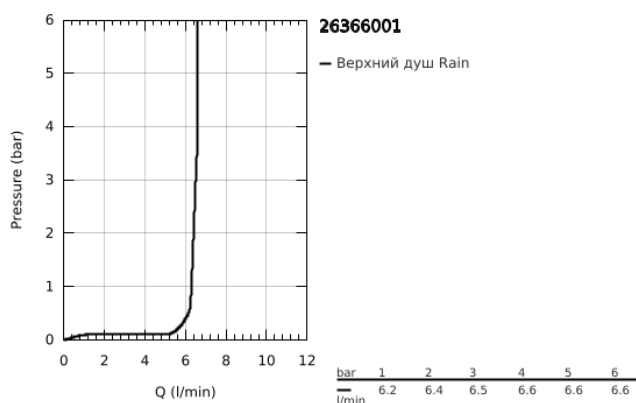

26 366 001 TEMPESTA COSMOPOLITAN 100 ВЕРХНИЙ ДУШ С ОДНИМ РЕЖИМОМ

ОПИСАНИЕ ПРОДУКТА

- Colour: хром
- душевая струя Rain
- шаровый шарнир +/- 15° вращающийся
- резьбовое соединение 1/2"
- maximum flow rate (at 3 bar): 6.6 l/min
- GROHE DreamSpray превосходный поток воды
- GROHE LongLife Finish - стойкое долговечное покрытие
- GROHE SpeedClean система против известковых отложений
- Inner WaterGuide - внутренняя изоляция потока воды
- может использоваться с проточным водонагревателем
- минимальное давление 1,0 бар
- максимальный напор воды 6.6 л/мин

26 366 001 **TEMPESTA COSMOPOLITAN 100 ВЕРХНИЙ ДУШ С ОДНИМ РЕЖИМОМ**

ЗАПАСНЫЕ ЧАСТИ

1: Уплотнение Ø18,5 x Ø12 x 2 (Spare part-nr. 0138900M)

2: Сетка (Spare part-nr. 48007000)