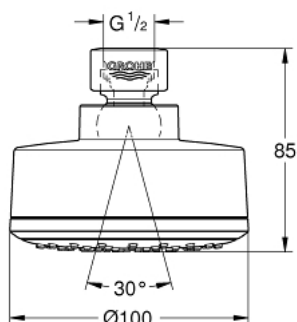

26 366 001 TEMPESTA COSMOPOLITAN 100 ВЕРХНИЙ ДУШ С ОДНИМ РЕЖИМОМ

ОПИСАНИЕ ПРОДУКТА

- Colour: хром
- душевая струя Rain
- шаровый шарнир +/- 15° вращающийся
- резьбовое соединение 1/2"
- maximum flow rate (at 3 bar): 6.6 l/min
- GROHE DreamSpray превосходный поток воды
- GROHE LongLife Finish - стойкое долговечное покрытие
- GROHE SpeedClean система против известковых отложений
- Inner WaterGuide - внутренняя изоляция потока воды
- может использоваться с проточным водонагревателем
- минимальное давление 1,0 бар
- максимальный напор воды 6.6 л/мин

26 366 001 **TEMPESTA COSMOPOLITAN 100 ВЕРХНИЙ ДУШ С ОДНИМ РЕЖИМОМ**

ЗАПАСНЫЕ ЧАСТИ

1: Уплотнение Ø18,5 x Ø12 x 2 (Spare part-nr. 0138900M)

2: Сетка (Spare part-nr. 48007000)