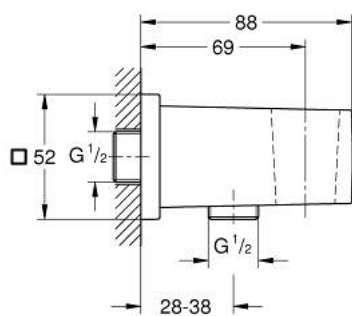

26 370 DL0 EUPHORIA CUBE ПОДКЛЮЧЕНИЕ ДЛЯ ДУШЕВОГО ШЛАНГА, DN 15

ОПИСАНИЕ ПРОДУКТА

- Colour: теплый закат, матовый
- с держателем ручного душа
- наружная соединительная резьба 1/2"
- с защитой от обратного потока
- GROHE LongLife finish - стойкое долговечное покрытие

26 370 DL0 EUPHORIA CUBE ПОДКЛЮЧЕНИЕ ДЛЯ ДУШЕВОГО ШЛАНГА, DN 15

ЗАПАСНЫЕ ЧАСТИ

1: Обратный клапан (Spare part-nr. 08565000)