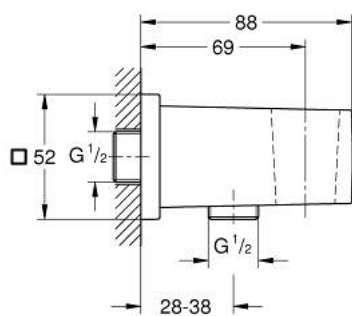

26 370 GN0 EUPHORIA CUBE ПОДКЛЮЧЕНИЕ ДЛЯ ДУШЕВОГО ШЛАНГА, DN 15

ОПИСАНИЕ ПРОДУКТА

- Colour: холодный рассвет, матовый
- с держателем ручного душа
- наружная соединительная резьба 1/2"
- с защитой от обратного потока
- GROHE LongLife finish - стойкое долговечное покрытие

26 370 GN0 EUPHORIA CUBE ПОДКЛЮЧЕНИЕ ДЛЯ ДУШЕВОГО ШЛАНГА, DN 15

ЗАПАСНЫЕ ЧАСТИ

1: Обратный клапан (Spare part-nr. 08565000)