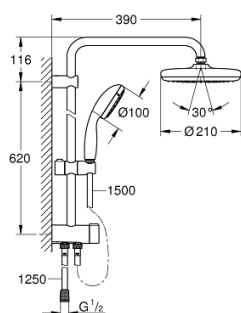

## 26 381 001 TEMPESTA SYSTEM 210 ДУШЕВАЯ СИСТЕМА FLEX НАРУЖНОГО МОНТАЖА С ПЕРЕКЛЮЧАТЕЛЕМ

### ОПИСАНИЕ ПРОДУКТА

- Colour: хром
- в комплект входят:
- горизонтальный душевой кронштейн 390 мм, регулируется перед установкой
- переключатель на 3 положения: верхний душ, ручной душ, верхний душ с Eco-режимом
- верхний душ Tempesta 210 (26 408)
- 2 режима струи (с помощью переключателя): Rain, SmartRain
- хромированная душевая поверхность
- аэратор с шаровым шарниром
- угол поворота  $\pm 15^\circ$
- Tempesta 100 Ручной душ (27 852)
- душевая струя Rain
- регулируется по высоте с помощью скользящего элемента
- расстояние от переключателя до верхнего крепления: 620 мм
- Relaxaflex Душевой шланг 1500 мм (28 151)
- Relaxaflex Душевой шланг 1250 мм (28 150)
- универсальный монтаж: подключение к смесителю / к подключению для душевого шланга с резьбой 1/2"
- GROHE DreamSpray превосходный поток воды
- GROHE LongLife Finish - стойкое долговечное покрытие
- GROHE SpeedClean система против известковых отложений
- Inner WaterGuide - внутренняя изоляция потока воды
- ShockProof силиконовое кольцо, предотвращающее повреждение поверхности при падении ручного душа
- совместим с проточным водонагревателем только выше 18 кВт/ч, а также с накопительным водонагревателем (см. Техническую информацию)
- минимальный расход воды 7 л/мин

### ЗАПАСНЫЕ ЧАСТИ

- 1: Уплотнение Ø18,5 x Ø12 x 2 (Spare part-nr. 0138900M)
  - 2: Сетка (Spare part-nr. 48007000)
  - 3: Сетка (Spare part-nr. 0700200M)
  - 4: Скользящий элемент (Spare part-nr. 12140000)
  - 5: Переключатель (Spare part-nr. 48338000)
  - 6: Шайба выравнивания (Spare part-nr. 26496000)\*
- \* Optional accessories