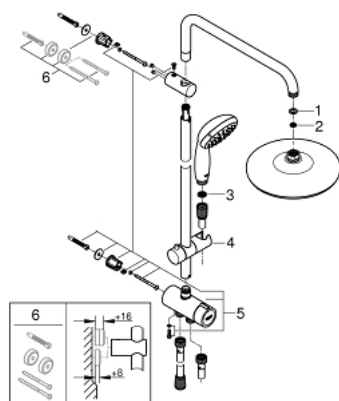

## 26 381 001 TEMPESTA SYSTEM 210 ДУШЕВАЯ СИСТЕМА FLEX НАРУЖНОГО МОНТАЖА С ПЕРЕКЛЮЧАТЕЛЕМ

### ОПИСАНИЕ ПРОДУКТА

- Colour: хром
- в комплект входят:
- горизонтальный душевой кронштейн 390 мм, регулируется перед установкой
- переключатель на 3 положения: верхний душ, ручной душ, верхний душ с Eco-режимом
- верхний душ Tempesta 210 (26 408)
- 2 режима струи (с помощью переключателя): Rain, SmartRain
- хромированная душевая поверхность
- аэратор с шаровым шарниром
- угол поворота  $\pm 15^\circ$
- Tempesta 100 Ручной душ (27 852)
- душевая струя Rain
- регулируется по высоте с помощью скользящего элемента
- расстояние от переключателя до верхнего крепления: 620 мм
- Relaxaflex Душевой шланг 1500 мм (28 151)
- Relaxaflex Душевой шланг 1250 мм (28 150)
- универсальный монтаж: подключение к смесителю / к подключению для душевого шланга с резьбой 1/2"
- GROHE DreamSpray превосходный поток воды
- GROHE LongLife Finish - стойкое долговечное покрытие
- GROHE SpeedClean система против известковых отложений
- Inner WaterGuide - внутренняя изоляция потока воды
- ShockProof силиконовое кольцо, предотвращающее повреждение поверхности при падении ручного душа
- совместим с проточным водонагревателем только выше 18 кВт/ч, а также с накопительным водонагревателем (см. Техническую информацию)
- минимальный расход воды 7 л/мин

### ЗАПАСНЫЕ ЧАСТИ

- 1: Уплотнение Ø18,5 x Ø12 x 2 (Spare part-nr. 0138900M)
  - 2: Сетка (Spare part-nr. 48007000)
  - 3: Сетка (Spare part-nr. 0700200M)
  - 4: Скользящий элемент (Spare part-nr. 12140000)
  - 5: Переключатель (Spare part-nr. 48338000)
  - 6: Шайба выравнивания (Spare part-nr. 26496000)\*
- \* Optional accessories