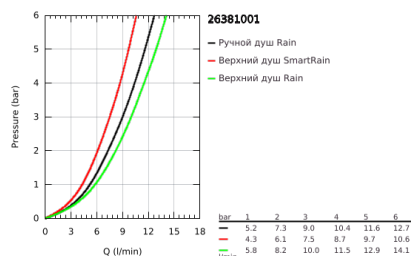

### ОПИСАНИЕ ПРОДУКТА

- Colour: хром
- в комплект входят:
- горизонтальный душевой кронштейн 390 мм, регулируется перед установкой
- переключатель на 3 положения: верхний душ, ручной душ, верхний душ с Eco-режимом
- верхний душ Tempesta 210 (26 408)
- 2 режима струи (с помощью переключателя): Rain, SmartRain
- хромированная душевая поверхность
- аэратор с шаровым шарниром
- угол поворота  $\pm 15^\circ$
- Tempesta 100 Ручной душ (27 852)
- душевая струя Rain
- регулируется по высоте с помощью скользящего элемента
- расстояние от переключателя до верхнего крепления: 620 мм
- Relaxaflex Душевой шланг 1500 мм (28 151)
- Relaxaflex Душевой шланг 1250 мм (28 150)
- универсальный монтаж: подключение к смесителю / к подключению для душевого шланга с резьбой 1/2"
- GROHE DreamSpray превосходный поток воды
- GROHE LongLife Finish - стойкое долговечное покрытие
- GROHE SpeedClean система против известковых отложений
- Inner WaterGuide - внутренняя изоляция потока воды
- ShockProof силиконовое кольцо, предотвращающее повреждение поверхности при падении ручного душа
- совместим с проточным водонагревателем только выше 18 кВт/ч, а также с накопительным водонагревателем (см. Техническую информацию)
- минимальный расход воды 7 л/мин