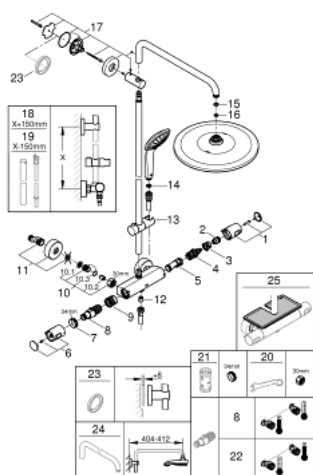

- профессиональная серия

26 384 002 EUPHORIA SYSTEM 310 ДУШЕВАЯ СИСТЕМА С ТЕРМОСТАТОМ ДЛЯ НАСТЕННОГО МОНТАЖА

ЗАПАСНЫЕ ЧАСТИ

- 1: Отсекающая ручка (Spare part-nr. 47991000)
- 2: Ограничительное кольцо (Spare part-nr. 47986000)
- 3: Ограничительное кольцо (Spare part-nr. 47965000)
- 4: Аквадиммер (Spare part-nr. 47364000)
- 5: Водоводная трубка (Spare part-nr. 47887000)
- 6: Ручка температуры (Spare part-nr. 48553000)
- 7: Крепежное кольцо (Spare part-nr. 47743000)
- 8: Компактный термостатический картридж 1/2" (Spare part-nr. 47885000)
- 9: Седло термoeлементa (Spare part-nr. 47975000)
- 10: Обратный клапан (Spare part-nr. 47189000)
- 10.1: Грязеулавливающий фильтр (Spare part-nr. 0726400M)
- 10.2: Обратный клапан (Spare part-nr. 08565000)
- 10.3: O-кольцо Ø17 x Ø2 (Spare part-nr. 0305500M)
- 11: S-образный эксцентрик (Spare part-nr. 12662000)
- 12: Обратный клапан (Spare part-nr. 47886000)
- 13: Скользящий элемент (Spare part-nr. 12140000)
- 14: Сетка (Spare part-nr. 0700200M)
- 15: Уплотнение Ø18,5 x Ø12 x 2 (Spare part-nr. 0138900M)
- 16: Сетка (Spare part-nr. 48007000)
- 17: Держатель душевой штанги (Spare part-nr. 48279000)
- 18: Душевая штанга для переоснащения (Spare part-nr. 48514000)*
- 19: Душевая штанга для переоснащения (Spare part-nr. 48515000)*
- 20: Ключ (Spare part-nr. 19377000)*
- 21: Ключ (Spare part-nr. 19332000)*
- 22: GROHE TurboStat картридж 1/2" (Spare part-nr. 47175000)*
- 23: Шайба выравнивания (Spare part-nr. 27180000)*
- 24: Душевой кронштейн для душевой системы (Spare part-nr. 14047000)*
- 25: Полочка GROHE EasyReach (Spare part-nr. 26362LN1)*