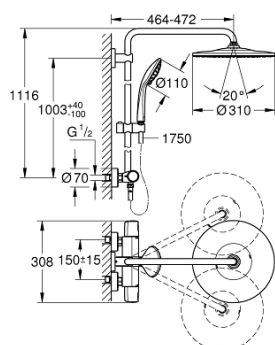

26 384 002 EUPHORIA SYSTEM 310 ДУШЕВАЯ СИСТЕМА С ТЕРМОСТАТОМ ДЛЯ НАСТЕННОГО МОНТАЖА

ОПИСАНИЕ ПРОДУКТА (1/2)

- Colour: хром
- в комплект входят:
- горизонтальный поворотный душевой кронштейн 450 мм
- настенный термостат с аквадиммером
- позволяет переключаться между:
- Rainshower Mono 310 Верхний душ (26 562)
- GROHE PureRain
- максимальный расход (при давлении 3 бара) 9,5 л/мин
- аэратор с шаровым шарниром
- угол поворота $\pm 15^\circ$
- ручной душ Euphoria 110 Massage (27 239)
- Режимы струи: Rain, Massage, SmartRain
- максимальный расход (при давлении 3 бара): 9 л/мин
- регулируется по высоте с помощью скользящего элемента
- душевой шланг Silverflex 1750 мм 1/2" x 1/2" (28 388 xxx)
- maximum flow rate system (at 3 bar): 9.5 l/min
- минимальный расход воды 5 л/мин
- GROHE TurboStat компактный картридж с восковым термoeлементом
- GROHE SafeStop стопор безопасности при 38°C
- GROHE SafeStop Plus опционно ограничитель температуры на 50°C, включен
- GROHE CoolTouch полностью исключается вероятность ожога о внешнюю поверхность
- GROHE MetalGrip эргономичная металлическая рукоятка
- GROHE DreamSpray превосходный поток воды
- GROHE LongLife Finish - стойкое долговечное покрытие
- GROHE SprayDimmer плавное снижение расхода воды
- GROHE EcoJoy Технология совершенного потока при уменьшенном расходе воды
- Flexible Installation - (регулируемый верхний кронштейн для существующих отверстий)
- Inner WaterGuide - внутренняя изоляция потока воды