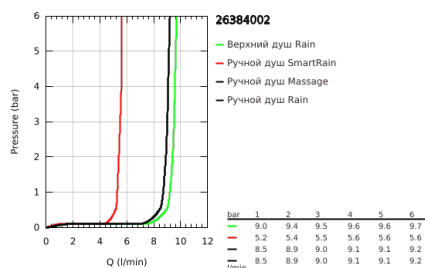

### ОПИСАНИЕ ПРОДУКТА (1/2)

- Colour: хром
- в комплект входят:
- горизонтальный поворотный душевой кронштейн 450 мм
- настенный термостат с аквадиммером
- позволяет переключаться между:
- Rainshower Mono 310 Верхний душ (26 562)
- GROHE PureRain
- максимальный расход (при давлении 3 бара) 9,5 л/мин
- аэратор с шаровым шарниром
- угол поворота  $\pm 15^\circ$
- ручной душ Euphoria 110 Massage (27 239)
- Режимы струи: Rain, Massage, SmartRain
- максимальный расход (при давлении 3 бара): 9 л/мин
- регулируется по высоте с помощью скользящего элемента
- душевой шланг Silverflex 1750 мм 1/2" x 1/2" (28 388 xxx)
- AquaCalibrator limits maximum flow rate of system (at 3 bar): 9.5 l/min
- минимальный расход воды 5 л/мин
- GROHE TurboStat компактный картридж с восковым термoelementом
- GROHE SafeStop стопор безопасности при 38°C
- GROHE SafeStop Plus опционно ограничитель температуры на 50°C, включен
- GROHE CoolTouch полностью исключается вероятность ожога о внешнюю поверхность
- GROHE MetalGrip эргономичная металлическая рукоятка
- GROHE DreamSpray превосходный поток воды
- GROHE LongLife Finish - стойкое долговечное покрытие
- GROHE SprayDimmer плавное снижение расхода воды
- GROHE EcoJoy Технология совершенного потока при уменьшенном расходе воды
- Flexible Installation - (регулируемый верхний кронштейн для существующих отверстий)
- Inner WaterGuide - внутренняя изоляция потока воды