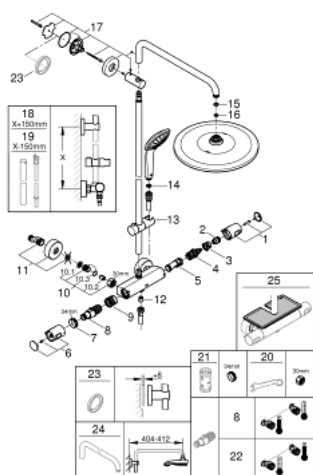

26 384 002 EUPHORIA SYSTEM 310 ДУШЕВАЯ СИСТЕМА С ТЕРМОСТАТОМ ДЛЯ НАСТЕННОГО МОНТАЖА

ЗАПАСНЫЕ ЧАСТИ

1. 1: Отсекающая ручка (Spare part-nr. 47991000)
2. 2: Ограничительное кольцо (Spare part-nr. 47986000)
3. 3: Ограничительное кольцо (Spare part-nr. 47965000)
4. 4: Аквадиммер (Spare part-nr. 47364000)
5. 5: Водоводная трубка (Spare part-nr. 47887000)
6. 6: Ручка температуры (Spare part-nr. 48553000)
7. 7: Крепежное кольцо (Spare part-nr. 47743000)
8. 8: Компактный термостатический картридж 1/2" (Spare part-nr. 47885000)
9. 9: Седло термoeлементa (Spare part-nr. 47975000)
10. 10: Обратный клапан (Spare part-nr. 47189000)
- 10.1: Грязеулавливающий фильтр (Spare part-nr. 0726400M)
- 10.2: Обратный клапан (Spare part-nr. 08565000)
- 10.3: O-кольцо Ø17 x Ø2 (Spare part-nr. 0305500M)
14. 11: S-образный эксцентрик (Spare part-nr. 12662000)
15. 12: Обратный клапан (Spare part-nr. 47886000)
16. 13: Скользящий элемент (Spare part-nr. 12140000)
17. 14: Сетка (Spare part-nr. 0700200M)
18. 15: Уплотнение Ø18,5 x Ø12 x 2 (Spare part-nr. 0138900M)
19. 16: Сетка (Spare part-nr. 48007000)
20. 17: Держатель душевой штанги (Spare part-nr. 48279000)
21. 18: Душевая штанга для переоснащения (Spare part-nr. 48514000)*
22. 19: Душевая штанга для переоснащения (Spare part-nr. 48515000)*
23. 20: Ключ (Spare part-nr. 19377000)*
24. 21: Ключ (Spare part-nr. 19332000)*
25. 22: GROHE TurboStat картридж 1/2" (Spare part-nr. 47175000)*
26. 23: Шайба выравнивания (Spare part-nr. 27180000)*
27. 24: Душевой кронштейн для душевой системы (Spare part-nr. 14047000)*
28. 25: Полочка GROHE EasyReach (Spare part-nr. 26362LN1)*

* Optional accessories