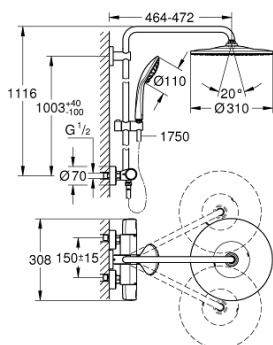

### ОПИСАНИЕ ПРОДУКТА (1/2)

- Colour: хром
- в комплект входят:
- горизонтальный поворотный душевой кронштейн 450 мм
- настенный термостат с аквадиммером
- позволяет переключаться между:
- Rainshower Mono 310 Верхний душ (26 562)
- GROHE PureRain
- максимальный расход (при давлении 3 бара) 9,5 л/мин
- аэратор с шаровым шарниром
- угол поворота  $\pm 15^\circ$
- ручной душ Euphoria 110 Massage (27 239)
- Режимы струи: Rain, Massage, SmartRain
- максимальный расход (при давлении 3 бара): 9 л/мин
- регулируется по высоте с помощью скользящего элемента
- душевой шланг Silverflex 1750 мм 1/2" x 1/2" (28 388 xxx)
- AquaCalibrator limits maximum flow rate of system (at 3 bar): 9.5 l/min
- минимальный расход воды 5 л/мин
- GROHE TurboStat компактный картридж с восковым термoelementом
- GROHE SafeStop стопор безопасности при 38°C
- GROHE SafeStop Plus опционно ограничитель температуры на 50°C, включен
- GROHE CoolTouch полностью исключается вероятность ожога о внешнюю поверхность
- GROHE MetalGrip эргономичная металлическая рукоятка
- GROHE DreamSpray превосходный поток воды
- GROHE LongLife Finish - стойкое долговечное покрытие
- GROHE SprayDimmer плавное снижение расхода воды
- GROHE EcoJoy Технология совершенного потока при уменьшенном расходе воды
- Flexible Installation - (регулируемый верхний кронштейн для существующих отверстий)
- Inner WaterGuide - внутренняя изоляция потока воды