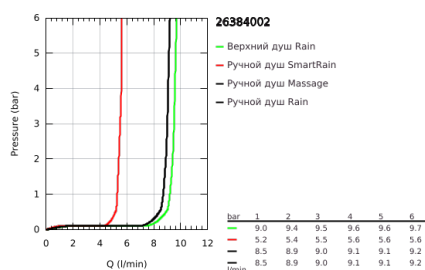

26 384 002 EUPHORIA SYSTEM 310 ДУШЕВАЯ СИСТЕМА С ТЕРМОСТАТОМ ДЛЯ НАСТЕННОГО МОНТАЖА

ОПИСАНИЕ ПРОДУКТА (1/2)

- Colour: хром
- в комплект входят:
- горизонтальный поворотный душевой кронштейн 450 мм
- настенный термостат с аквадиммером
- позволяет переключаться между:
- Rainshower Mono 310 Верхний душ (26 562)
- GROHE PureRain
- максимальный расход (при давлении 3 бара) 9,5 л/мин
- аэратор с шаровым шарниром
- угол поворота $\pm 15^\circ$
- ручной душ Euphoria 110 Massage (27 239)
- Режимы струи: Rain, Massage, SmartRain
- максимальный расход (при давлении 3 бара): 9 л/мин
- регулируется по высоте с помощью скользящего элемента
- душевой шланг Silverflex 1750 мм 1/2" x 1/2" (28 388 xxx)
- maximum flow rate system (at 3 bar): 9.5 l/min
- минимальный расход воды 5 л/мин
- GROHE TurboStat компактный картридж с восковым термoeлементом
- GROHE SafeStop стопор безопасности при 38°C
- GROHE SafeStop Plus опционно ограничитель температуры на 50°C, включен
- GROHE CoolTouch полностью исключается вероятность ожога о внешнюю поверхность
- GROHE MetalGrip эргономичная металлическая рукоятка
- GROHE DreamSpray превосходный поток воды
- GROHE LongLife Finish - стойкое долговечное покрытие
- GROHE SprayDimmer плавное снижение расхода воды
- GROHE EcoJoy Технология совершенного потока при уменьшенном расходе воды
- Flexible Installation - (регулируемый верхний кронштейн для существующих отверстий)
- Inner WaterGuide - внутренняя изоляция потока воды