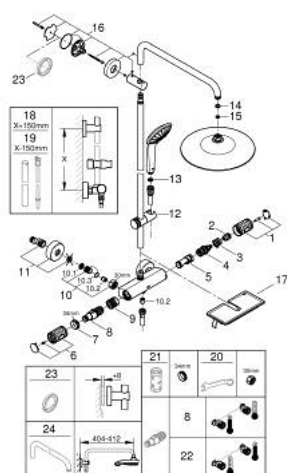

26 403 002 ДУШЕВАЯ СИСТЕМА VITALIO JOY 260 ДУШЕВАЯ СИСТЕМА С ТЕРМОСТАТОМ ДЛЯ НАСТЕННОГО МОНТАЖА

ЗАПАСНЫЕ ЧАСТИ

- 1: Отсекающая ручка (Spare part-nr. 49162000)
- 2: Ограничительное кольцо (Spare part-nr. 47986000)
- 3: Ограничительное кольцо (Spare part-nr. 47965000)
- 4: Аквадиммер (Spare part-nr. 47364000)
- 5: Водоводная трубка (Spare part-nr. 47887000)
- 6: Отсекающая ручка (Spare part-nr. 49160000)
- 7: Крепежное кольцо (Spare part-nr. 47743000)
- 8: Компактный термостатический картридж 1/2" (Spare part-nr. 47439000)
- 9: Седло термоэлемента (Spare part-nr. 47975000)
- 10: Обратный клапан (Spare part-nr. 47189000)
- 10.1: Грязеулавливающий фильтр (Spare part-nr. 0726400M)
- 10.2: Обратный клапан (Spare part-nr. 08565000)
- 10.3: O-кольцо Ø17 x Ø2 (Spare part-nr. 0305500M)
- 11: S-образный эксцентрик (Spare part-nr. 12662000)
- 12: Скользящий элемент (Spare part-nr. 48424000)
- 13: Сетка (Spare part-nr. 0700200M)
- 14: Уплотнение Ø18,5 x Ø12 x 2 (Spare part-nr. 0138900M)
- 15: Сетка (Spare part-nr. 48007000)
- 16: Держатель душевой штанги (Spare part-nr. 48279000)
- 17: Полочка GROHE EasyReach (Spare part-nr. 26362LN1)
- 18: Душевая штанга для переоснащения (Spare part-nr. 48514000)*
- 19: Душевая штанга для переоснащения (Spare part-nr. 48515000)*
- 20: Ключ (Spare part-nr. 19377000)*
- 21: Ключ (Spare part-nr. 19332000)*
- 22: GROHE TurboStat картридж 1/2" (Spare part-nr. 47175000)*
- 23: Шайба выравнивания (Spare part-nr. 27180000)*
- 24: Душевой кронштейн для душевой системы (Spare part-nr. 14047000)*