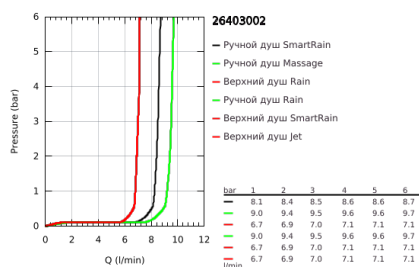

26 403 002 ДУШЕВАЯ СИСТЕМА VITALIO JOY 260 ДУШЕВАЯ СИСТЕМА С ТЕРМОСТАТОМ ДЛЯ НАСТЕННОГО МОНТАЖА

ОПИСАНИЕ ПРОДУКТА (1/2)

- Colour: хром
- в комплект входят:
 - горизонтальный поворотный душевой кронштейн 450 мм
 - Precision Термостат внешнего монтажа с функцией Aquadimmer
 - позволяет переключаться между:
 - верхний душ Vitalio Joy 260 (26 462)
 - Режимы струи: Rain, SmartRain, Jet
 - максимальный расход (при 3 бар): 7 л/мин
 - аэратор с шаровым шарниром
 - угол поворота $\pm 15^\circ$
 - ручной душ Vitalio Joy 110 Massage (27 319)
 - Режимы струи: Rain, Massage, SmartRain
 - максимальный расход (при давлении 3 бара) 9,5 л/мин
 - регулируется по высоте с помощью скользящего элемента
 - душевой шланг VitalioFlex Silver 1.750 mm, $\frac{1}{2}$ " x $\frac{1}{2}$ " (27 506 000)
 - AquaCalibrator limits maximum flow rate of system (at 3 bar): 9.5 l/min
 - GROHE EcoJoy Технология совершенного потока при уменьшенном расходе воды
 - GROHE EasyReach полочка
 - GROHE TurboStat компактный картридж с восковым термoeлементом
 - GROHE SafeStop стопор безопасности при 38°C
 - GROHE SafeStop Plus опционно ограничитель температуры на 43°C, включен
 - GROHE CoolTouch полностью исключается вероятность ожога о внешнюю поверхность
 - GROHE ProGrip элементы с рифленной поверхностью
 - GROHE DreamSpray превосходный поток воды
 - GROHE LongLife Finish - стойкое долговечное покрытие
 - GROHE SprayDimmer плавное снижение расхода воды
 - Flexible Installation - (регулируемый верхний кронштейн для существующих отверстий)
 - Inner WaterGuide - внутренняя изоляция потока воды