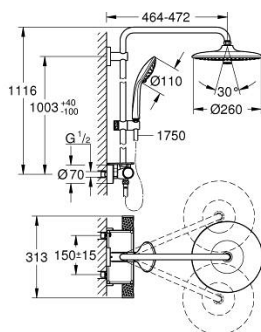

26 403 002 ДУШЕВАЯ СИСТЕМА VITALIO JOY 260 ДУШЕВАЯ СИСТЕМА С ТЕРМОСТАТОМ ДЛЯ НАСТЕННОГО МОНТАЖА

ОПИСАНИЕ ПРОДУКТА (1/2)

- Colour: хром
- в комплект входят:
 - горизонтальный поворотный душевой кронштейн 450 мм
 - Precision Термостат внешнего монтажа с функцией Aquadimmer
 - позволяет переключаться между:
 - верхний душ Vitalio Joy 260 (26 462)
 - Режимы струи: Rain, SmartRain, Jet
 - максимальный расход (при 3 бар): 7 л/мин
 - аэратор с шаровым шарниром
 - угол поворота $\pm 15^\circ$
 - ручной душ Vitalio Joy 110 Massage (27 319)
 - Режимы струи: Rain, Massage, SmartRain
 - максимальный расход (при давлении 3 бара) 9,5 л/мин
 - регулируется по высоте с помощью скользящего элемента
 - душевой шланг VitalioFlex Silver 1.750 mm, $\frac{1}{2}$ " x $\frac{1}{2}$ " (27 506 000)
 - AquaCalibrator limits maximum flow rate of system (at 3 bar): 9.5 l/min
 - GROHE EcoJoy Технология совершенного потока при уменьшенном расходе воды
 - GROHE EasyReach полочка
 - GROHE TurboStat компактный картридж с восковым термoeлементом
 - GROHE SafeStop стопор безопасности при 38°C
 - GROHE SafeStop Plus опционно ограничитель температуры на 43°C, включен
 - GROHE CoolTouch полностью исключается вероятность ожога о внешнюю поверхность
 - GROHE ProGrip элементы с рифленной поверхностью
 - GROHE DreamSpray превосходный поток воды
 - GROHE LongLife Finish - стойкое долговечное покрытие
 - GROHE SprayDimmer плавное снижение расхода воды
 - Flexible Installation - (регулируемый верхний кронштейн для существующих отверстий)
 - Inner WaterGuide - внутренняя изоляция потока воды