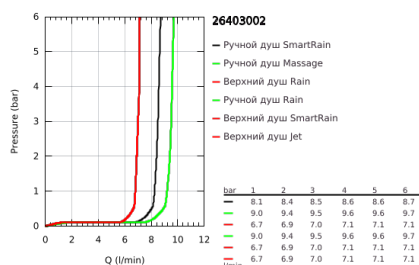

26 403 002 ДУШЕВАЯ СИСТЕМА VITALIO JOY 260 ДУШЕВАЯ СИСТЕМА С ТЕРМОСТАТОМ ДЛЯ НАСТЕННОГО МОНТАЖА

ОПИСАНИЕ ПРОДУКТА (1/2)

- Colour: хром
- в комплект входят:
 - горизонтальный поворотный душевой кронштейн 450 мм
 - Precision Термостат внешнего монтажа с функцией Aquadimmer
 - позволяет переключаться между:
 - верхний душ Vitalio Joy 260 (26 462)
 - Режимы струи: Rain, SmartRain, Jet
 - максимальный расход (при 3 бара): 7 л/мин
 - аэратор с шаровым шарниром
 - угол поворота ± 15°
 - ручной душ Vitalio Joy 110 Massage (27 319)
 - Режимы струи: Rain, Massage, SmartRain
 - максимальный расход (при давлении 3 бара) 9,5 л/мин
 - регулируется по высоте с помощью скользящего элемента
 - душевой шланг VitalioFlex Silver 1.750 mm, ½" x ½" (27 506 000)
 - maximum flow rate system (at 3 bar): 9.5 l/min
 - GROHE EcoJoy Технология совершенного потока при уменьшенном расходе воды
 - GROHE EasyReach полочка
 - GROHE TurboStat компактный картридж с восковым термозлементом
 - GROHE SafeStop стопор безопасности при 38°C
 - GROHE SafeStop Plus опционно ограничитель температуры на 43°C, включен
 - GROHE CoolTouch полностью исключается вероятность ожога о внешнюю поверхность
 - GROHE ProGrip элементы с рифленной поверхностью
 - GROHE DreamSpray превосходный поток воды
 - GROHE LongLife Finish - стойкое долговечное покрытие
 - GROHE SprayDimmer плавное снижение расхода воды
 - Flexible Installation - (регулируемый верхний кронштейн для существующих отверстий)
 - Inner WaterGuide - внутренняя изоляция потока воды