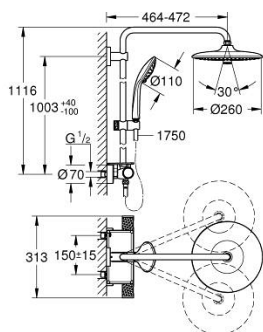

26 403 002 ДУШЕВАЯ СИСТЕМА VITALIO JOY 260 ДУШЕВАЯ СИСТЕМА С ТЕРМОСТАТОМ ДЛЯ НАСТЕННОГО МОНТАЖА

ОПИСАНИЕ ПРОДУКТА (1/2)

- Colour: хром
- в комплект входят:
  - горизонтальный поворотный душевой кронштейн 450 мм
  - Precision Термостат внешнего монтажа с функцией Aquadimmer
  - позволяет переключаться между:
    - верхний душ Vitalio Joy 260 (26 462)
    - Режимы струи: Rain, SmartRain, Jet
  - максимальный расход (при 3 бара): 7 л/мин
  - аэратор с шаровым шарниром
  - угол поворота ± 15°
  - ручной душ Vitalio Joy 110 Massage (27 319)
  - Режимы струи: Rain, Massage, SmartRain
  - максимальный расход (при давлении 3 бара) 9,5 л/мин
  - регулируется по высоте с помощью скользящего элемента
  - душевой шланг VitalioFlex Silver 1.750 mm, ½" x ½" (27 506 000)
  - maximum flow rate system (at 3 bar): 9.5 l/min
  - GROHE EcoJoy Технология совершенного потока при уменьшенном расходе воды
  - GROHE EasyReach полочка
  - GROHE TurboStat компактный картридж с восковым термозлементом
  - GROHE SafeStop стопор безопасности при 38°C
  - GROHE SafeStop Plus опционно ограничитель температуры на 43°C, включен
  - GROHE CoolTouch полностью исключается вероятность ожога о внешнюю поверхность
  - GROHE ProGrip элементы с рифленной поверхностью
  - GROHE DreamSpray превосходный поток воды
  - GROHE LongLife Finish - стойкое долговечное покрытие
  - GROHE SprayDimmer плавное снижение расхода воды
  - Flexible Installation - (регулируемый верхний кронштейн для существующих отверстий)
  - Inner WaterGuide - внутренняя изоляция потока воды