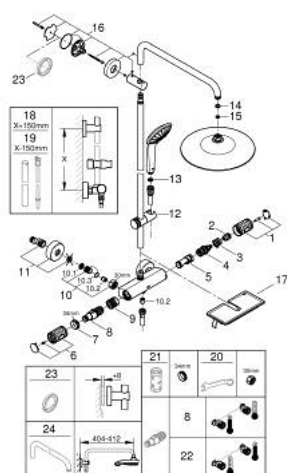

26 403 002 ДУШЕВАЯ СИСТЕМА VITALIO JOY 260 ДУШЕВАЯ СИСТЕМА С ТЕРМОСТАТОМ ДЛЯ НАСТЕННОГО МОНТАЖА

ЗАПАСНЫЕ ЧАСТИ

- 1: Отсекающая ручка (Spare part-nr. 49162000)
 - 2: Ограничительное кольцо (Spare part-nr. 47986000)
 - 3: Ограничительное кольцо (Spare part-nr. 47965000)
 - 4: Аквадиммер (Spare part-nr. 47364000)
 - 5: Водоводная трубка (Spare part-nr. 47887000)
 - 6: Отсекающая ручка (Spare part-nr. 49160000)
 - 7: Крепежное кольцо (Spare part-nr. 47743000)
 - 8: Компактный термостатический картридж 1/2" (Spare part-nr. 47439000)
 - 9: Седло термоэлемента (Spare part-nr. 47975000)
 - 10: Обратный клапан (Spare part-nr. 47189000)
 - 10.1: Грязеулавливающий фильтр (Spare part-nr. 0726400M)
 - 10.2: Обратный клапан (Spare part-nr. 08565000)
 - 10.3: O-кольцо Ø17 x Ø2 (Spare part-nr. 0305500M)
 - 11: S-образный эксцентрик (Spare part-nr. 12662000)
 - 12: Скользящий элемент (Spare part-nr. 48424000)
 - 13: Сетка (Spare part-nr. 0700200M)
 - 14: Уплотнение Ø18,5 x Ø12 x 2 (Spare part-nr. 0138900M)
 - 15: Сетка (Spare part-nr. 48007000)
 - 16: Держатель душевой штанги (Spare part-nr. 48279000)
 - 17: Полочка GROHE EasyReach (Spare part-nr. 26362LN1)
 - 18: Душевая штанга для переоснащения (Spare part-nr. 48514000)*
 - 19: Душевая штанга для переоснащения (Spare part-nr. 48515000)*
 - 20: Ключ (Spare part-nr. 19377000)*
 - 21: Ключ (Spare part-nr. 19332000)*
 - 22: GROHE TurboStat картридж 1/2" (Spare part-nr. 47175000)*
 - 23: Шайба выравнивания (Spare part-nr. 27180000)*
 - 24: Душевой кронштейн для душевой системы (Spare part-nr. 14047000)*
- * Optional accessories