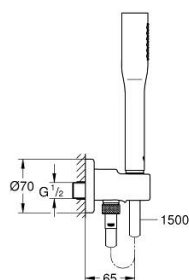

26 404 000 EUPHORIA COSMOPOLITAN STICK ДУШЕВОЙ НАБОР, 1 РЕЖИМ СТРУИ

ОПИСАНИЕ ПРОДУКТА

- Colour: хром
- со встроенным подключением для душевого шланга 1/2"
- в комплект входят:
- ручной душ 27 400 000
- максимальный расход (при 3 бар): 8,0 л/мин
- Подключение для душевого шланга 1/2" с держателем ручного душа (28 679)
- внешняя резьба
- с защитой от обратного потока
- душевой шланг Silverflex 1500 мм 1/2" x 1/2" (28 364)
- GROHE EcoJoy Технология совершенного потока при уменьшенном расходе воды
- GROHE LongLife Finish - стойкое долговечное покрытие
- GROHE SpeedClean система против известковых отложений
- Inner WaterGuide - внутренняя изоляция потока воды
- TwistStop против перекручивания шланга
- может использоваться с проточным водонагревателем
- минимальное давление 1,0 бар