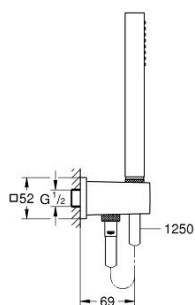

26 405 000 EUPHORIA CUBE STICK ДУШЕВОЙ НАБОР, 1 РЕЖИМ СТРУИ

ОПИСАНИЕ ПРОДУКТА

- Colour: хром
- со встроенным подключением для душевого шланга 1/2"
- в комплект входят:
- Ручной душ (27 699 000)
- максимальный расход (при давлении 3 бара): 8,2 л/мин
- подключение для душевого шланга 1/2" с держателем ручного душа (26 370)
- внешняя резьба
- с защитой от обратного потока
- душевой шланг Silverflex 1250 мм 1/2" x 1/2" (28 362 xxx)
- GROHE EcoJoy Технология совершенного потока при уменьшенном расходе воды
- GROHE LongLife Finish - стойкое долговечное покрытие
- GROHE DreamSpray превосходный поток воды
- GROHE SpeedClean система против известковых отложений
- Inner WaterGuide - внутренняя изоляция потока воды
- TwistStop против перекручивания шланга
- может использоваться с проточным водонагревателем
- минимальное давление 1,0 бар

26 405 000 **EUPHORIA CUBE STICK ДУШЕВОЙ НАБОР, 1 РЕЖИМ СТРУИ**

ЗАПАСНЫЕ ЧАСТИ

1: Сетка (Spare part-nr. 0700200M)

2: Обратный клапан (Spare part-nr. 08565000)