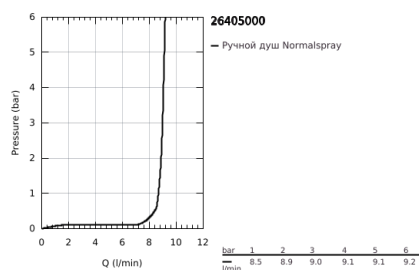

26 405 000 EUPHORIA CUBE STICK ДУШЕВОЙ НАБОР, 1 РЕЖИМ СТРУИ

ОПИСАНИЕ ПРОДУКТА

- Colour: хром
- со встроенным подключением для душевого шланга 1/2"
- в комплект входят:
- Ручной душ (27 699 000)
- максимальный расход (при давлении 3 бара): 8,2 л/мин
- подключение для душевого шланга 1/2" с держателем ручного душа (26 370)
- внешняя резьба
- с защитой от обратного потока
- душевой шланг Silverflex 1250 мм 1/2" x 1/2" (28 362 xxx)
- GROHE EcoJoy Технология совершенного потока при уменьшенном расходе воды
- GROHE LongLife Finish - стойкое долговечное покрытие
- GROHE DreamSpray превосходный поток воды
- GROHE SpeedClean система против известковых отложений
- Inner WaterGuide - внутренняя изоляция потока воды
- TwistStop против перекручивания шланга
- может использоваться с проточным водонагревателем
- минимальное давление 1,0 бар