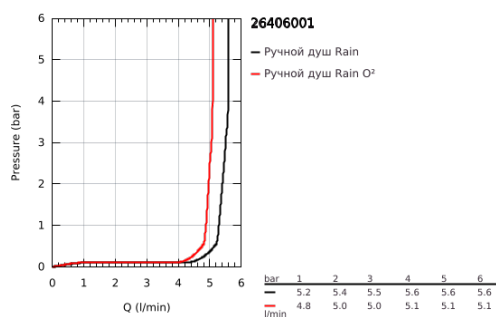

## 26 406 001 ТЕМПЕСТА 100 ДУШЕВОЙ НАБОР, 2 ВИДА СТРУЙ

### ОПИСАНИЕ ПРОДУКТА

- Colour: хром
- со встроенным подключением для душевого шланга 1/2"
- в комплект входят:
- Ручной душ Tempesta 100 II (27 597)
- Подключение для душевого шланга 1/2" с держателем ручного душа (28 679)
- внешняя резьба
- с защитой от обратного потока
- душевой шланг Relexaflex 1500 мм 1/2" x 1/2" (28 151)
- ограничитель расхода воды 5,7 л/мин
- GROHE DreamSpray превосходный поток воды
- GROHE LongLife Finish - стойкое долговечное покрытие
- GROHE SpeedClean система против известковых отложений
- Inner WaterGuide - внутренняя изоляция потока воды
- ShockProof силиконовое кольцо, предотвращающее повреждение поверхности при падении ручного душа
- может использоваться с проточным водонагревателем
- минимальное давление 1,0 бар