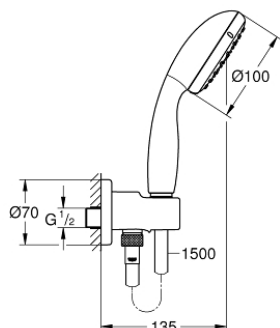

26 406 001 ТЕМПЕСТА 100 ДУШЕВОЙ НАБОР, 2 ВИДА СТРУЙ

ОПИСАНИЕ ПРОДУКТА

- Colour: хром
- со встроенным подключением для душевого шланга 1/2"
- в комплект входят:
- Ручной душ Tempesta 100 II (27 597)
- Подключение для душевого шланга 1/2" с держателем ручного душа (28 679)
- внешняя резьба
- с защитой от обратного потока
- душевой шланг Relexaflex 1500 мм 1/2" x 1/2" (28 151)
- GROHE EcoJoy ограничитель расхода воды 5,7 л/мин
- GROHE DreamSpray превосходный поток воды
- GROHE LongLife Finish - стойкое долговечное покрытие
- GROHE SpeedClean система против известковых отложений
- Inner WaterGuide - внутренняя изоляция потока воды
- ShockProof силиконовое кольцо, предотвращающее повреждение поверхности при падении ручного душа
- может использоваться с проточным водонагревателем
- минимальное давление 1,0 бар

26 406 001 **ТЕМPEСТА 100 ДУШЕВОЙ НАБОР, 2 ВИДА СТРУЙ**

ЗАПАСНЫЕ ЧАСТИ

- 1: Сетка (Spare part-nr. 0700200M)
- 2: Обратный клапан (Spare part-nr. 08565000)