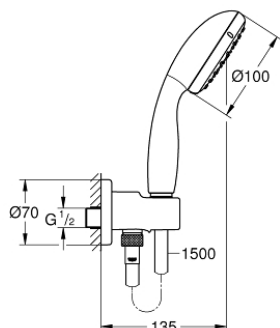

## 26 406 001 ТЕМПЕСТА 100 ДУШЕВОЙ НАБОР, 2 ВИДА СТРУЙ

### ОПИСАНИЕ ПРОДУКТА

- Colour: хром
- со встроенным подключением для душевого шланга 1/2"
- в комплект входят:
- Ручной душ Tempesta 100 II (27 597)
- Подключение для душевого шланга 1/2" с держателем ручного душа (28 679)
- внешняя резьба
- с защитой от обратного потока
- душевой шланг Relexaflex 1500 мм 1/2" x 1/2" (28 151)
- ограничитель расхода воды 5,7 л/мин
- GROHE DreamSpray превосходный поток воды
- GROHE LongLife Finish - стойкое долговечное покрытие
- GROHE SpeedClean система против известковых отложений
- Inner WaterGuide - внутренняя изоляция потока воды
- ShockProof силиконовое кольцо, предотвращающее повреждение поверхности при падении ручного душа
- может использоваться с проточным водонагревателем
- минимальное давление 1,0 бар

## 26 406 001 **ТЕМPEСТА 100 ДУШЕВОЙ НАБОР, 2 ВИДА СТРУЙ**

### **ЗАПАСНЫЕ ЧАСТИ**

- 1: Сетка (Spare part-nr. 0700200M)
- 2: Обратный клапан (Spare part-nr. 08565000)