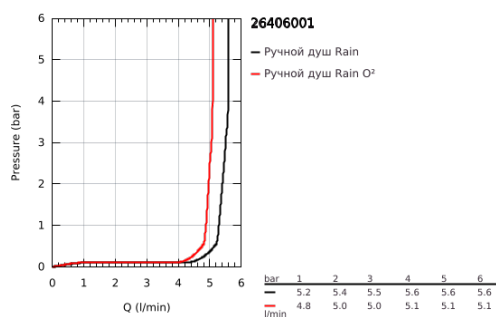

26 406 001 ТЕМПЕСТА 100 ДУШЕВОЙ НАБОР, 2 ВИДА СТРУЙ

ОПИСАНИЕ ПРОДУКТА

- Colour: хром
- со встроенным подключением для душевого шланга 1/2"
- в комплект входят:
- Ручной душ Tempesta 100 II (27 597)
- Подключение для душевого шланга 1/2" с держателем ручного душа (28 679)
- внешняя резьба
- с защитой от обратного потока
- душевой шланг Relexaflex 1500 мм 1/2" x 1/2" (28 151)
- GROHE EcoJoy ограничитель расхода воды 5,7 л/мин
- GROHE DreamSpray превосходный поток воды
- GROHE LongLife Finish - стойкое долговечное покрытие
- GROHE SpeedClean система против известковых отложений
- Inner WaterGuide - внутренняя изоляция потока воды
- ShockProof силиконовое кольцо, предотвращающее повреждение поверхности при падении ручного душа
- может использоваться с проточным водонагревателем
- минимальное давление 1,0 бар