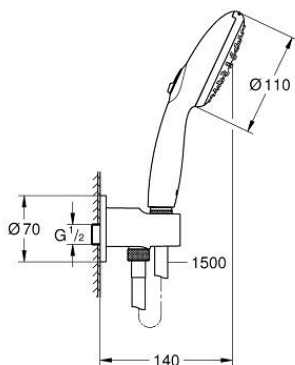

26 406 003 TEMPESTA 110 ДУШЕВОЙ НАБОР НАСТЕННЫЙ С РУЧНЫМ ДУШЕМ, 2 РЕЖИМА СТРУИ (RAIN, JET)

ОПИСАНИЕ ПРОДУКТА

- Colour: хром
- в комплект входят:
- ручной душ Tempesta 110 (26 161)
- максимальный расход (при 3 бар): 7,4 л/мин
- Подключение для душевого шланга 1/2" с держателем ручного душа (28 679)
- внешняя резьба
- с защитой от обратного потока
- душевой шланг Relaxaflex 1500 мм 1/2" x 1/2" (28 151)
- GROHE EcoJoy Технология совершенного потока при уменьшенном расходе воды
- GROHE SmartSwitch - выбор режима струи с помощью поворота диска
- GROHE DreamSpray превосходный поток воды
- GROHE LongLife Finish - стойкое долговечное покрытие
- GROHE SpeedClean система против известковых отложений
- Inner WaterGuide - внутренняя изоляция потока воды
- ShockProof силиконовое кольцо, предотвращающее повреждение поверхности при падении ручного душа
- минимальное давление 1,0 бар
- может использоваться с проточным водонагревателем
- профессиональная серия

26 406 003 **TEMPESTA 110 ДУШЕВОЙ НАБОР НАСТЕННЫЙ С РУЧНЫМ ДУШЕМ, 2 РЕЖИМА СТРУИ (RAIN, JET)**

ЗАПАСНЫЕ ЧАСТИ

1: Сетка (Spare part-nr. 0700200M)

2: Обратный клапан (Spare part-nr. 08565000)