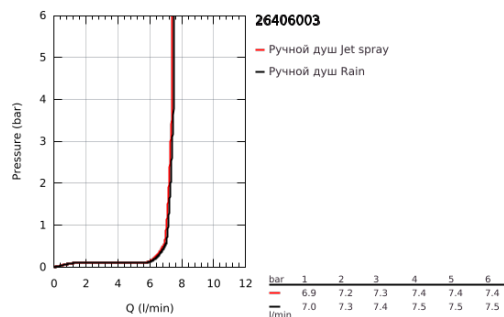

26 406 003 TEMPESTA 110 ДУШЕВОЙ НАБОР НАСТЕННЫЙ С РУЧНЫМ ДУШЕМ, 2 РЕЖИМА СТРУИ (RAIN, JET)

ОПИСАНИЕ ПРОДУКТА

- Colour: хром
- в комплект входят:
- ручной душ Tempesta 110 (26 161)
- максимальный расход (при 3 бар): 7,4 л/мин
- Подключение для душевого шланга 1/2" с держателем ручного душа (28 679)
- внешняя резьба
- с защитой от обратного потока
- душевой шланг Relaxaflex 1500 мм 1/2" x 1/2" (28 151)
- GROHE EcoJoy Технология совершенного потока при уменьшенном расходе воды
- GROHE SmartSwitch - выбор режима струи с помощью поворота диска
- GROHE DreamSpray превосходный поток воды
- GROHE LongLife Finish - стойкое долговечное покрытие
- GROHE SpeedClean система против известковых отложений
- Inner WaterGuide - внутренняя изоляция потока воды
- ShockProof силиконовое кольцо, предотвращающее повреждение поверхности при падении ручного душа
- минимальное давление 1,0 бар
- может использоваться с проточным водонагревателем
- профессиональная серия