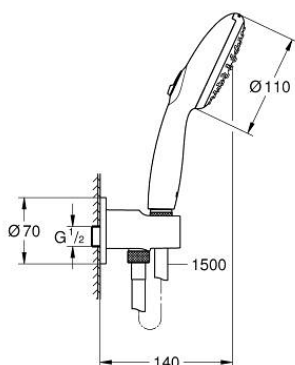

### ОПИСАНИЕ ПРОДУКТА

- Colour: матовый чёрный
- в комплект входят:
- ручной душ Tempesta 110 (26 161)
- максимальный расход (при 3 бар): 7,4 л/мин
- подключение для душевого шланга 1/2" с держателем ручного душа (28 628)
- внешняя резьба
- с защитой от обратного потока
- душевой шланг 1500 мм 1/2" x 1/2"
- GROHE EcoJoy Технология совершенного потока при уменьшенном расходе воды
- GROHE SmartSwitch - выбор режима струи с помощью поворота диска
- GROHE DreamSpray превосходный поток воды
- GROHE SpeedClean система против известковых отложений
- Inner WaterGuide - внутренняя изоляция потока воды
- ShockProof силиконовое кольцо, предотвращающее повреждение поверхности при падении ручного душа
- минимальное давление 1,0 бар
- может использоваться с проточным водонагревателем
- профессиональная серия

26 406 243 3 **TEMPESTA 110 ДУШЕВОЙ НАБОР НАСТЕННЫЙ С РУЧНЫМ ДУШЕМ, 2 РЕЖИМА СТРУИ (RAIN, JET)**

**ЗАПАСНЫЕ ЧАСТИ**

1: Сетка (Spare part-nr. 0700200M)

2: Обратный клапан (Spare part-nr. 08565000)