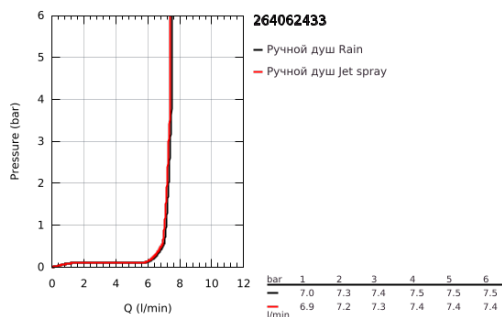

### ОПИСАНИЕ ПРОДУКТА

- Colour: матовый чёрный
- в комплект входят:
- ручной душ Tempesta 110 (26 161)
- максимальный расход (при 3 бар): 7,4 л/мин
- подключение для душевого шланга 1/2" с держателем ручного душа (28 628)
- внешняя резьба
- с защитой от обратного потока
- душевой шланг 1500 мм 1/2" x 1/2"
- GROHE EcoJoy Технология совершенного потока при уменьшенном расходе воды
- GROHE SmartSwitch - выбор режима струи с помощью поворота диска
- GROHE DreamSpray превосходный поток воды
- GROHE SpeedClean система против известковых отложений
- Inner WaterGuide - внутренняя изоляция потока воды
- ShockProof силиконовое кольцо, предотвращающее повреждение поверхности при падении ручного душа
- минимальное давление 1,0 бар
- может использоваться с проточным водонагревателем
- профессиональная серия