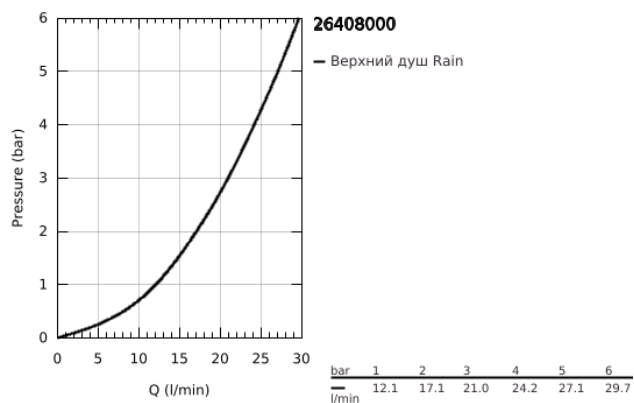

26 408 000 ТЕМПЕСТА 210 ВЕРХНИЙ ДУШ С ОДНИМ РЕЖИМОМ

ОПИСАНИЕ ПРОДУКТА

- Colour: хром
- душевая струя Rain
- максимальный расход (при давлении 3 бар) 21 л/мин
- Ø 210 мм
- шаровый шарнир +/- 15° вращающийся
- резьбовое соединение 1/2"
- GROHE DreamSpray превосходный поток воды
- GROHE LongLife Finish - стойкое долговечное покрытие
- GROHE SpeedClean система против известковых отложений
- Inner WaterGuide - внутренняя изоляция потока воды
- может использоваться с проточным водонагревателем

26 408 000 ТЕМПЕСТА 210 ВЕРХНИЙ ДУШ С ОДНИМ РЕЖИМОМ

ЗАПАСНЫЕ ЧАСТИ

- 1: Уплотнение Ø18,5 x Ø12 x 2 (Spare part-nr. 0138900M)
- 2: Сетка (Spare part-nr. 48007000)