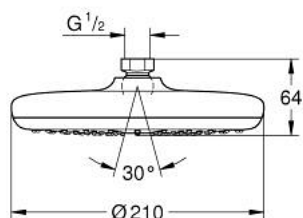

26 408 000 ТЕМПЕСТА 210 ВЕРХНИЙ ДУШ С ОДНИМ РЕЖИМОМ

ОПИСАНИЕ ПРОДУКТА

- Colour: хром
- душевая струя Rain
- максимальный расход (при давлении 3 бар) 21 л/мин
- Ø 210 мм
- шаровый шарнир +/- 15° вращающийся
- резьбовое соединение 1/2"
- GROHE DreamSpray превосходный поток воды
- GROHE LongLife Finish - стойкое долговечное покрытие
- GROHE SpeedClean система против известковых отложений
- Inner WaterGuide - внутренняя изоляция потока воды
- может использоваться с проточным водонагревателем

26 408 000 ТЕМПЕСТА 210 ВЕРХНИЙ ДУШ С ОДНИМ РЕЖИМОМ

ЗАПАСНЫЕ ЧАСТИ

- 1: Уплотнение Ø18,5 x Ø12 x 2 (Spare part-nr. 0138900M)
- 2: Сетка (Spare part-nr. 48007000)