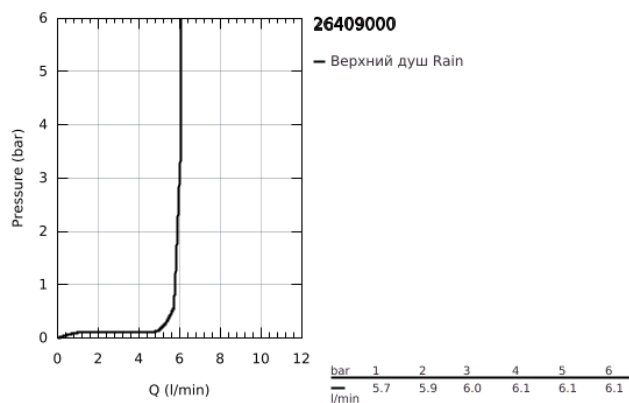

## 26 409 000 ТЕМПЕСТА 210 ВЕРХНИЙ ДУШ С ОДНИМ РЕЖИМОМ

### ОПИСАНИЕ ПРОДУКТА

- Colour: хром
- душевая струя Rain
- 6 л/мин
- Ø 210 мм
- шаровый шарнир +/- 15° вращающийся
- резьбовое соединение 1/2"
- GROHE EcoJoy Технология совершенного потока при уменьшенном расходе воды
- GROHE DreamSpray превосходный поток воды
- GROHE LongLife Finish - стойкое долговечное покрытие
- GROHE SpeedClean система против известковых отложений
- Inner WaterGuide - внутренняя изоляция потока воды
- может использоваться с проточным водонагревателем