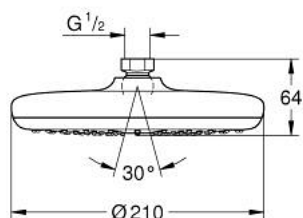

### ОПИСАНИЕ ПРОДУКТА

- Colour: хром
- душевая струя Rain
- 6 л/мин
- Ø 210 мм
- шаровый шарнир +/- 15° вращающийся
- резьбовое соединение 1/2"
- GROHE EcoJoy Технология совершенного потока при уменьшенном расходе воды
- GROHE DreamSpray превосходный поток воды
- GROHE LongLife Finish - стойкое долговечное покрытие
- GROHE SpeedClean система против известковых отложений
- Inner WaterGuide - внутренняя изоляция потока воды
- может использоваться с проточным водонагревателем

### ЗАПАСНЫЕ ЧАСТИ

- 1: Уплотнение Ø18,5 x Ø12 x 2 (Spare part-nr. 0138900M)
- 2: Сетка (Spare part-nr. 48007000)