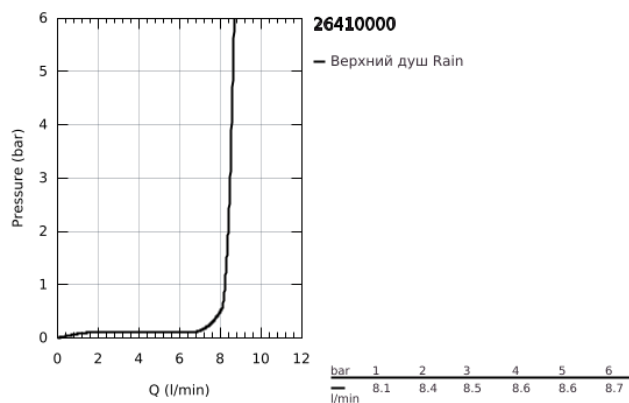

## 26 410 000 ТЕМПЕСТА 210 ВЕРХНИЙ ДУШ С ОДНИМ РЕЖИМОМ

### ОПИСАНИЕ ПРОДУКТА

- Colour: хром
- душевая струя Rain
- максимальный расход (при 3 бар): 8,5 л/мин
- Ø 210 мм
- шаровый шарнир +/- 15° вращающийся
- резьбовое соединение 1/2"
- GROHE EcoJoy Технология совершенного потока при уменьшенном расходе воды
- GROHE DreamSpray превосходный поток воды
- GROHE LongLife Finish - стойкое долговечное покрытие
- GROHE SpeedClean система против известковых отложений
- Inner WaterGuide - внутренняя изоляция потока воды
- может использоваться с проточным водонагревателем

### ЗАПАСНЫЕ ЧАСТИ

- 1: Уплотнение Ø18,5 x Ø12 x 2 (Spare part-nr. 0138900M)
- 2: Сетка (Spare part-nr. 48007000)