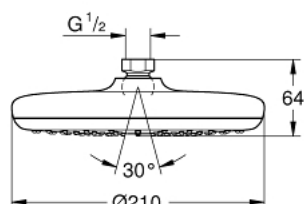

### ОПИСАНИЕ ПРОДУКТА

- Colour: хром
- душевая струя Rain
- максимальный расход (при 3 бар): 8,5 л/мин
- Ø 210 мм
- шаровый шарнир +/- 15° вращающийся
- резьбовое соединение 1/2"
- GROHE EcoJoy Технология совершенного потока при уменьшенном расходе воды
- GROHE DreamSpray превосходный поток воды
- GROHE LongLife Finish - стойкое долговечное покрытие
- GROHE SpeedClean система против известковых отложений
- Inner WaterGuide - внутренняя изоляция потока воды
- может использоваться с проточным водонагревателем

### ЗАПАСНЫЕ ЧАСТИ

- 1: Уплотнение Ø18,5 x Ø12 x 2 (Spare part-nr. 0138900M)
- 2: Сетка (Spare part-nr. 48007000)