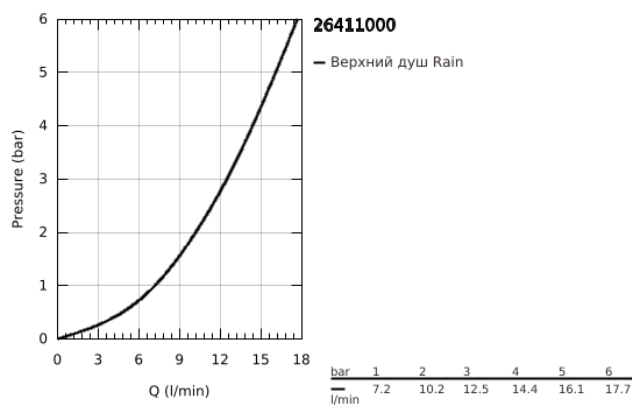

## 26 411 000 TEMPESTA 210 ВЕРХНИЙ ДУШ С ДУШЕВЫМ КРОНШТЕЙНОМ 286 ММ, 1 РЕЖИМ СТРУИ

### ОПИСАНИЕ ПРОДУКТА

- Colour: хром
- в комплект входят:
- верхний душ Tempesta 210 (26 408)
- душевая струя Rain
- максимальный расход (при давлении 3 бара): 12,5 л/мин
- Rainshower Душевой кронштейн 286 мм (28 576 000)
- GROHE DreamSpray превосходный поток воды
- GROHE LongLife Finish - стойкое долговечное покрытие
- GROHE SpeedClean система против известковых отложений
- Inner WaterGuide - внутренняя изоляция потока воды
- может использоваться с проточным водонагревателем
- минимальное давление 1,0 бар

26 411 000 **ТЕМPEСТА 210 ВЕРХНИЙ ДУШ С ДУШЕВЫМ КРОНШТЕЙНОМ 286 ММ, 1 РЕЖИМ СТРУИ**

**ЗАПАСНЫЕ ЧАСТИ**

1: Уплотнение Ø18,5 x Ø12 x 2 (Spare part-nr. 0138900M)

2: Сетка (Spare part-nr. 48007000)

3: Розетка (Spare part-nr. 11741000)