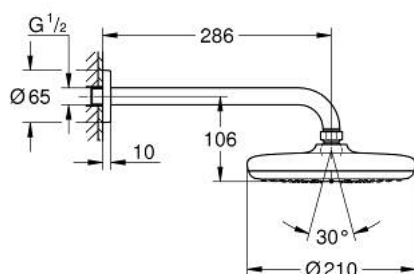

## 26 411 000 TEMPESTA 210 ВЕРХНИЙ ДУШ С ДУШЕВЫМ КРОНШТЕЙНОМ 286 ММ, 1 РЕЖИМ СТРУИ

### ОПИСАНИЕ ПРОДУКТА

- Colour: хром
- в комплект входят:
- верхний душ Tempesta 210 (26 408)
- душевая струя Rain
- максимальный расход (при давлении 3 бара): 12,5 л/мин
- Rainshower Душевой кронштейн 286 мм (28 576 000)
- GROHE DreamSpray превосходный поток воды
- GROHE LongLife Finish - стойкое долговечное покрытие
- GROHE SpeedClean система против известковых отложений
- Inner WaterGuide - внутренняя изоляция потока воды
- может использоваться с проточным водонагревателем
- минимальное давление 1,0 бар

26 411 000 **ТЕМPEСТА 210 ВЕРХНИЙ ДУШ С ДУШЕВЫМ КРОНШТЕЙНОМ 286 ММ, 1 РЕЖИМ СТРУИ**

**ЗАПАСНЫЕ ЧАСТИ**

1: Уплотнение Ø18,5 x Ø12 x 2 (Spare part-nr. 0138900M)

2: Сетка (Spare part-nr. 48007000)

3: Розетка (Spare part-nr. 11741000)