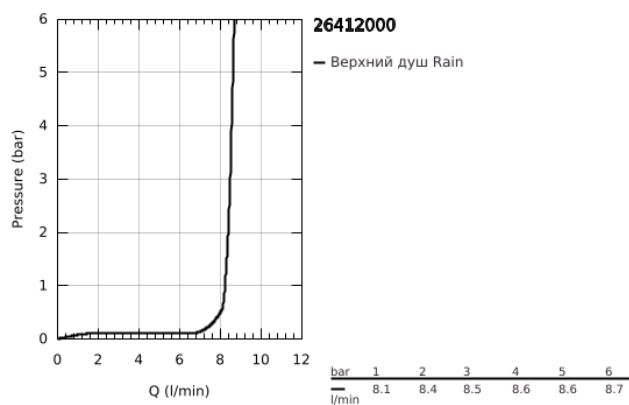

26 412 000 TEMPESTA 210 ВЕРХНИЙ ДУШ С ДУШЕВЫМ КРОНШТЕЙНОМ 286 ММ, 1 РЕЖИМ СТРУИ

ОПИСАНИЕ ПРОДУКТА

- Colour: хром
- в комплект входят:
- верхний душ Tempesta 210 (26 410)
- душевая струя Rain
- максимальный расход (при 3 бар): 8,5 л/мин
- Rainshower Душевой кронштейн 286 мм (28 576 000)
- GROHE EcoJoy Технология совершенного потока при уменьшенном расходе воды
- GROHE DreamSpray превосходный поток воды
- GROHE SpeedClean система против известковых отложений
- Inner WaterGuide - внутренняя изоляция потока воды
- может использоваться с проточным водонагревателем

26 412 000 **ТЕМPEСТА 210 ВЕРХНИЙ ДУШ С ДУШЕВЫМ КРОНШТЕЙНОМ 286 ММ, 1 РЕЖИМ СТРУИ**

ЗАПАСНЫЕ ЧАСТИ

1: Уплотнение Ø18,5 x Ø12 x 2 (Spare part-nr. 0138900M)

2: Сетка (Spare part-nr. 48007000)

3: Розетка (Spare part-nr. 11741000)