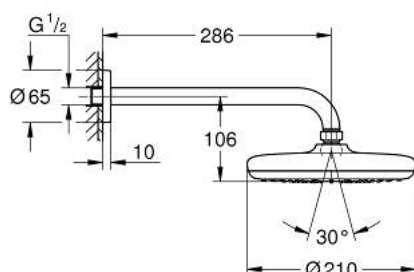

26 412 000 TEMPESTA 210 ВЕРХНИЙ ДУШ С ДУШЕВЫМ КРОНШТЕЙНОМ 286 ММ, 1 РЕЖИМ СТРУИ

ОПИСАНИЕ ПРОДУКТА

- Colour: хром
- в комплект входят:
- верхний душ Tempesta 210 (26 410)
- душевая струя Rain
- максимальный расход (при 3 бар): 8,5 л/мин
- Rainshower Душевой кронштейн 286 мм (28 576 000)
- GROHE EcoJoy Технология совершенного потока при уменьшенном расходе воды
- GROHE DreamSpray превосходный поток воды
- GROHE SpeedClean система против известковых отложений
- Inner WaterGuide - внутренняя изоляция потока воды
- может использоваться с проточным водонагревателем

26 412 000 **ТЕМPEСТА 210 ВЕРХНИЙ ДУШ С ДУШЕВЫМ КРОНШТЕЙНОМ 286 ММ, 1 РЕЖИМ СТРУИ**

ЗАПАСНЫЕ ЧАСТИ

1: Уплотнение Ø18,5 x Ø12 x 2 (Spare part-nr. 0138900M)

2: Сетка (Spare part-nr. 48007000)

3: Розетка (Spare part-nr. 11741000)