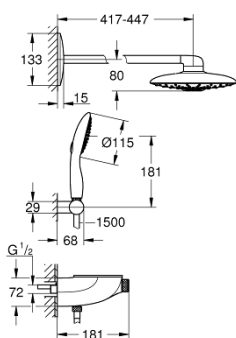

26 443 000 RAINSHOWER SYSTEM SMARTCONTROL DUO 360 COMBI НАБОР ДЛЯ КОМПЛЕКТАЦИИ ДУША С ТЕРМОСТАТОМ, ВНЕШНИЙ/ВСТРОЕННЫЙ МОНТАЖ

ОПИСАНИЕ ПРОДУКТА

- Colour: хром
- в комплект входят:
- SmartControl Термостат для душа, настенный монтаж
- позволяет переключаться между:
- Rainshower Duo 360 Верхний душ с душевым кронштейном 450 мм, хромированная душевая поверхность
- Режимы струи: GROHE PureRain/GROHE Rain O² spray* и TrioMassage
- максимальный расход (при давлении 3 бар) 21 л/мин
- ручной душ Power&Soul 115 (27 671)
- максимальный расход (при давлении 3 бара): 7,5 л/мин
- держатель ручного душа (27 055)
- душевой шланг Silverflex 1500 мм 1/2" x 1/2" (28 364)
- минимальный расход воды 10 л/мин
- GROHE DreamSpray превосходный поток воды
- GROHE LongLife Finish - стойкое долговечное покрытие
- GROHE CoolTouch полностью исключается вероятность ожога о внешнюю поверхность
- GROHE TurboStat компактный картридж с восковым термоэлементом
- GROHE SafeStop стопор безопасности при 38°C
- GROHE SafeStop Plus опционно ограничитель температуры на 43°C, включен
- SmartControl с утапливаемыми металлическими кнопками, нажать для вкл/выкл и повернуть для увеличения напора воды от режима GROHE EcoJoy до максимального напора воды
- GROHE EasyReach полочка
- GROHE SpeedClean система против известковых отложений
- Inner WaterGuide - внутренняя изоляция потока воды
- TwistStop против перекручивания шланга
- требуется встраиваемый блок 26 264 и встраиваемый механизм для настенного/скрытого монтажа 26 449 – все заказывается отдельно
- * выбор режима при первой установке; заводская установка: GROHE PureRain