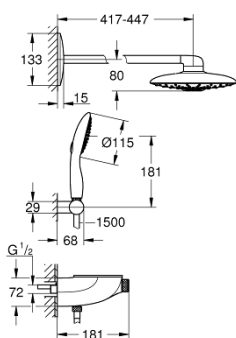

### ОПИСАНИЕ ПРОДУКТА (1/2)

- Colour: хром
- в комплект входят:
  - SmartControl Термостат для душа, настенный монтаж
  - позволяет переключаться между:
    - Rainshower Duo 360 Верхний душ с душевым кронштейном 450 мм, хромированная душевая поверхность
    - Режимы струи: GROHE PureRain/GROHE Rain O<sup>2</sup> spray\* и TrioMassage
    - максимальный расход (при давлении 3 бар) 21 л/мин
  - ручной душ Power&Soul 115 (27 671)
  - максимальный расход (при давлении 3 бара): 7,5 л/мин
  - держатель ручного душа (27 055)
  - душевой шланг Silverflex 1500 мм 1/2" x 1/2" (28 364)
  - минимальный расход воды 10 л/мин
  - GROHE DreamSpray превосходный поток воды
  - GROHE LongLife Finish - стойкое долговечное покрытие
  - GROHE CoolTouch полностью исключается вероятность ожога о внешнюю поверхность
  - GROHE TurboStat компактный картридж с восковым термоэлементом
  - GROHE EcoJoy Технология совершенного потока при уменьшенном расходе воды
  - GROHE SafeStop стопор безопасности при 38°C
  - GROHE SafeStop Plus опционно ограничитель температуры на 43°C, включен
  - SmartControl с утапливаемыми металлическими кнопками, нажать для вкл/выкл и повернуть для увеличения напора воды от режима GROHE EcoJoy до максимального напора воды
  - GROHE EasyReach полочка
  - GROHE SpeedClean система против известковых отложений
  - Inner WaterGuide - внутренняя изоляция потока воды
  - TwistStop против перекручивания шланга
  - требуется встраиваемый блок 26 264 и встраиваемый механизм для настенного/скрытого монтажа 26 449 – все заказывается отдельно