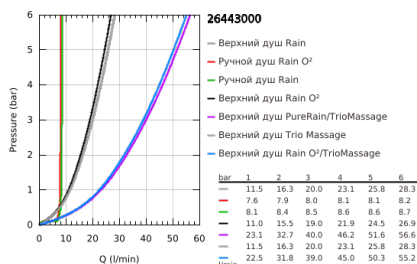

26 443 000 RAINSHOWER SYSTEM SMARTCONTROL DUO 360 COMBI НАБОР ДЛЯ КОМПЛЕКТАЦИИ ДУША С ТЕРМОСТАТОМ, ВНЕШНИЙ/ВСТРОЕННЫЙ МОНТАЖ

ОПИСАНИЕ ПРОДУКТА

- Colour: хром
- в комплект входят:
- SmartControl Термостат для душа, настенный монтаж
- позволяет переключаться между:
- Rainshower Duo 360 Верхний душ с душевым кронштейном 450 мм, хромированная душевая поверхность
- Режимы струи: GROHE PureRain/GROHE Rain O² spray* и TrioMassage
- максимальный расход (при давлении 3 бар) 21 л/мин
- ручной душ Power&Soul 115 (27 671)
- максимальный расход (при давлении 3 бара): 7,5 л/мин
- держатель ручного душа (27 055)
- душевой шланг Silverflex 1500 мм 1/2" x 1/2" (28 364)
- минимальный расход воды 10 л/мин
- GROHE DreamSpray превосходный поток воды
- GROHE LongLife Finish - стойкое долговечное покрытие
- GROHE CoolTouch полностью исключается вероятность ожога о внешнюю поверхность
- GROHE TurboStat компактный картридж с восковым термоэлементом
- GROHE SafeStop стопор безопасности при 38°C
- GROHE SafeStop Plus опционно ограничитель температуры на 43°C, включен
- SmartControl с утапливаемыми металлическими кнопками, нажать для вкл/выкл и повернуть для увеличения напора воды от режима GROHE EcoJoy до максимального напора воды
- GROHE EasyReach полочка
- GROHE SpeedClean система против известковых отложений
- Inner WaterGuide - внутренняя изоляция потока воды
- TwistStop против перекручивания шланга
- требуется встраиваемый блок 26 264 и встраиваемый механизм для настенного/скрытого монтажа 26 449 – все заказывается отдельно
- * выбор режима при первой установке; заводская установка: GROHE PureRain