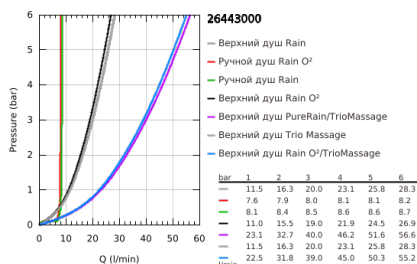

### ОПИСАНИЕ ПРОДУКТА (1/2)

- Colour: хром
- в комплект входят:
  - SmartControl Термостат для душа, настенный монтаж
  - позволяет переключаться между:
    - Rainshower Duo 360 Верхний душ с душевым кронштейном 450 мм, хромированная душевая поверхность
    - Режимы струи: GROHE PureRain/GROHE Rain O<sup>2</sup> spray\* и TrioMassage
    - максимальный расход (при давлении 3 бар) 21 л/мин
  - ручной душ Power&Soul 115 (27 671)
  - максимальный расход (при давлении 3 бара): 7,5 л/мин
  - держатель ручного душа (27 055)
  - душевой шланг Silverflex 1500 мм 1/2" x 1/2" (28 364)
  - минимальный расход воды 10 л/мин
  - GROHE DreamSpray превосходный поток воды
  - GROHE LongLife Finish - стойкое долговечное покрытие
  - GROHE CoolTouch полностью исключается вероятность ожога о внешнюю поверхность
  - GROHE TurboStat компактный картридж с восковым термоэлементом
  - GROHE EcoJoy Технология совершенного потока при уменьшенном расходе воды
  - GROHE SafeStop стопор безопасности при 38°C
  - GROHE SafeStop Plus опционно ограничитель температуры на 43°C, включен
  - SmartControl с утапливаемыми металлическими кнопками, нажать для вкл/выкл и повернуть для увеличения напора воды от режима GROHE EcoJoy до максимального напора воды
  - GROHE EasyReach полочка
  - GROHE SpeedClean система против известковых отложений
  - Inner WaterGuide - внутренняя изоляция потока воды
  - TwistStop против перекручивания шланга
  - требуется встраиваемый блок 26 264 и встраиваемый механизм для настенного/скрытого монтажа 26 449 – все заказывается отдельно