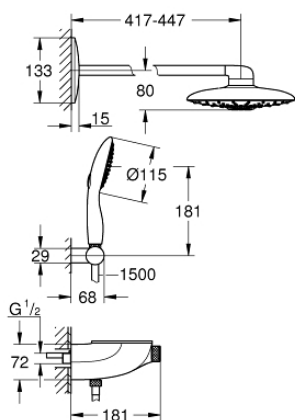

26 443 LS0 RAINSHOWER SYSTEM SMARTCONTROL DUO 360 COMBI НАБОР ДЛЯ КОМПЛЕКТАЦИИ ДУША С ТЕРМОСТАТОМ, ВНЕШНИЙ/ВСТРОЕННЫЙ МОНТАЖ

ОПИСАНИЕ ПРОДУКТА (1/2)

- Colour: белая луна/хром
- в комплект входят:
- SmartControl Термостат для душа, настенный монтаж
- позволяет переключаться между:
- Rainshower Duo 360 Верхний душ с душевым кронштейном 450 мм, белая душевая поверхность
- Режимы струи: GROHE PureRain/GROHE Rain O² spray* и TrioMassage
- максимальный расход (при давлении 3 бар) 21 л/мин
- ручной душ Power&Soul 115 (27 671)
- максимальный расход (при давлении 3 бара): 7,5 л/мин
- держатель ручного душа (27 055)
- душевой шланг Silverflex 1500 мм 1/2" x 1/2" (28 364)
- минимальный расход воды 10 л/мин
- GROHE DreamSpray превосходный поток воды
- GROHE LongLife Finish - стойкое долговечное покрытие
- GROHE CoolTouch полностью исключается вероятность ожога о внешнюю поверхность
- GROHE TurboStat компактный картридж с восковым термоэлементом
- GROHE EcoJoy Технология совершенного потока при уменьшенном расходе воды
- GROHE SafeStop стопор безопасности при 38°C
- GROHE SafeStop Plus опционно ограничитель температуры на 43°C, включен
- SmartControl с утапливаемыми металлическими кнопками, нажать для вкл/выкл и повернуть для увеличения напора воды от режима GROHE EcoJoy до максимального напора воды
- GROHE EasyReach полочка
- GROHE SpeedClean система против известковых отложений
- Inner WaterGuide - внутренняя изоляция потока воды
- TwistStop против перекручивания шланга
- требуется встраиваемый блок 26 264 и встраиваемый механизм для настенного/скрытого монтажа 26 449 – все заказывается отдельно