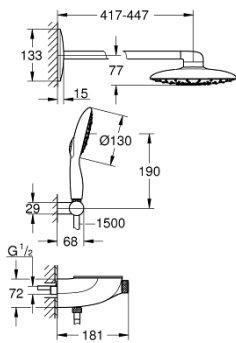

26 446 000 RAINSHOWER SYSTEM SMARTCONTROL MONO 360 COMBI НАБОР ДЛЯ КОМПЛЕКТАЦИИ ДУША С ТЕРМОСТАТОМ, ВНЕШНИЙ/ВСТРОЕННЫЙ МОНТАЖ

ОПИСАНИЕ ПРОДУКТА (1/2)

- Colour: хром
- в комплект входят:
- SmartControl Термостат для душа, настенный монтаж
- позволяет переключаться между:
- Rainshower Mono 360 Верхний душ с душевым кронштейном 450 мм, хромированная душевая поверхность
- Режимы струи: GROHE PureRain/GROHE Rain O² spray*
- максимальный расход (при 3 бар): 20 л/мин
- Power&Soul 130 Ручной душ, белая душевая поверхность (27 673)
- максимальный расход (при давлении 3 бара) 9,5 л/мин
- держатель ручного душа (27 055)
- душевой шланг Silverflex 1500 мм 1/2" x 1/2" (28 364)
- минимальный расход воды 10 л/мин
- GROHE DreamSpray превосходный поток воды
- GROHE LongLife Finish - стойкое долговечное покрытие
- GROHE CoolTouch полностью исключается вероятность ожога о внешнюю поверхность
- GROHE TurboStat компактный картридж с восковым термоэлементом
- GROHE EcoJoy Технология совершенного потока при уменьшенном расходе воды
- GROHE SafeStop стопор безопасности при 38°C
- GROHE SafeStop Plus опционно ограничитель температуры на 43°C, включен
- SmartControl с утапливаемыми металлическими кнопками, нажать для вкл/выкл и повернуть для увеличения напора воды от режима GROHE EcoJoy до максимального напора воды
- GROHE EasyReach полочка
- GROHE SpeedClean система против известковых отложений
- Inner WaterGuide - внутренняя изоляция потока воды
- TwistStop против перекручивания шланга
- требуется встраиваемый блок 26 264 и встраиваемый механизм для настенного/скрытого монтажа 26 449 – все заказывается отдельно