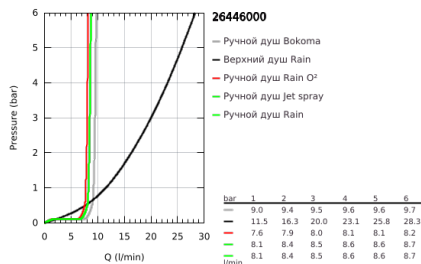

26 446 000 RAINSHOWER SYSTEM SMARTCONTROL MONO 360 COMBI НАБОР ДЛЯ КОМПЛЕКТАЦИИ ДУША С ТЕРМОСТАТОМ, ВНЕШНИЙ/ВСТРОЕННЫЙ МОНТАЖ

ОПИСАНИЕ ПРОДУКТА (1/2)

- Colour: хром
- в комплект входят:
- SmartControl Термостат для душа, настенный монтаж
- позволяет переключаться между:
- Rainshower Mono 360 Верхний душ с душевым кронштейном 450 мм, хромированная душевая поверхность
- Режимы струи: GROHE PureRain/GROHE Rain O² spray*
- максимальный расход (при 3 бар): 20 л/мин
- Power&Soul 130 Ручной душ, белая душевая поверхность (27 673)
- максимальный расход (при давлении 3 бара) 9,5 л/мин
- держатель ручного душа (27 055)
- душевой шланг Silverflex 1500 мм 1/2" x 1/2" (28 364)
- минимальный расход воды 10 л/мин
- GROHE DreamSpray превосходный поток воды
- GROHE LongLife Finish - стойкое долговечное покрытие
- GROHE CoolTouch полностью исключается вероятность ожога о внешнюю поверхность
- GROHE TurboStat компактный картридж с восковым термоэлементом
- GROHE EcoJoy Технология совершенного потока при уменьшенном расходе воды
- GROHE SafeStop стопор безопасности при 38°C
- GROHE SafeStop Plus опционно ограничитель температуры на 43°C, включен
- SmartControl с утапливаемыми металлическими кнопками, нажать для вкл/выкл и повернуть для увеличения напора воды от режима GROHE EcoJoy до максимального напора воды
- GROHE EasyReach полочка
- GROHE SpeedClean система против известковых отложений
- Inner WaterGuide - внутренняя изоляция потока воды
- TwistStop против перекручивания шланга
- требуется встраиваемый блок 26 264 и встраиваемый механизм для настенного/скрытого монтажа 26 449 – все заказывается отдельно