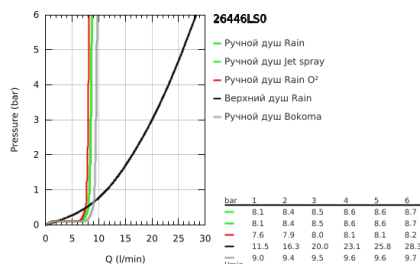

### ОПИСАНИЕ ПРОДУКТА (1/2)

- Colour: белая луна/хром
- в комплект входят:
- SmartControl Термостат для душа, настенный монтаж
- позволяет переключаться между:
- Rainshower Mono 360 Верхний душ с душевым душевым кронштейном 450 мм, белая душевая поверхность
- Режимы струи: GROHE PureRain/GROHE Rain O² spray\*
- максимальный расход (при 3 бар): 20 л/мин
- Power&Soul 130 Ручной душ, белая душевая поверхность (27 673)
- максимальный расход (при давлении 3 бара) 9,5 л/мин
- держатель ручного душа (27 055)
- душевой шланг Silverflex 1500 мм 1/2" x 1/2" (28 364)
- минимальный расход воды 10 л/мин
- GROHE DreamSpray превосходный поток воды
- GROHE LongLife finish - стойкое долговечное покрытие
- GROHE CoolTouch полностью исключается вероятность ожога о внешнюю поверхность
- GROHE TurboStat компактный картридж с восковым термоэлементом
- GROHE EcoJoy Технология совершенного потока при уменьшенном расходе воды
- GROHE SafeStop стопор безопасности при 38°C
- GROHE SafeStop Plus опционно ограничитель температуры на 43°C, включен
- SmartControl с утапливаемыми металлическими кнопками, нажать для вкл/выкл и повернуть для увеличения напора воды от режима GROHE EcoJoy до максимального напора воды
- GROHE EasyReach полочка
- GROHE SpeedClean система против известковых отложений
- Inner WaterGuide - внутренняя изоляция потока воды
- TwistStop против перекручивания шланга
- требуется встраиваемый блок 26 264 и встраиваемый механизм для настенного/скрытого монтажа 26 449 – все заказывается отдельно