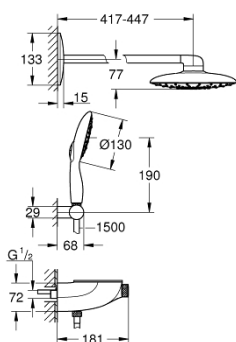

## 26 446 LS0 RAINSHOWER SYSTEM SMARTCONTROL MONO 360 COMBI НАБОР ДЛЯ КОМПЛЕКТАЦИИ ДУША С ТЕРМОСТАТОМ, ВНЕШНИЙ/ВСТРОЕННЫЙ МОНТАЖ

### ОПИСАНИЕ ПРОДУКТА (1/2)

- Colour: белая луна/хром
- в комплект входят:
- SmartControl Термостат для душа, настенный монтаж
- позволяет переключаться между:
- Rainshower Mono 360 Верхний душ с душевым душевым кронштейном 450 мм, белая душевая поверхность
- Режимы струи: GROHE PureRain/GROHE Rain O² spray\*
- максимальный расход (при 3 бар): 20 л/мин
- Power&Soul 130 Ручной душ, белая душевая поверхность (27 673)
- максимальный расход (при давлении 3 бара) 9,5 л/мин
- держатель ручного душа (27 055)
- душевой шланг Silverflex 1500 мм 1/2" x 1/2" (28 364)
- минимальный расход воды 10 л/мин
- GROHE DreamSpray превосходный поток воды
- GROHE LongLife finish - стойкое долговечное покрытие
- GROHE CoolTouch полностью исключается вероятность ожога о внешнюю поверхность
- GROHE TurboStat компактный картридж с восковым термоэлементом
- GROHE EcoJoy Технология совершенного потока при уменьшенном расходе воды
- GROHE SafeStop стопор безопасности при 38°C
- GROHE SafeStop Plus опционно ограничитель температуры на 43°C, включен
- SmartControl с утапливаемыми металлическими кнопками, нажать для вкл/выкл и повернуть для увеличения напора воды от режима GROHE EcoJoy до максимального напора воды
- GROHE EasyReach полочка
- GROHE SpeedClean система против известковых отложений
- Inner WaterGuide - внутренняя изоляция потока воды
- TwistStop против перекручивания шланга
- требуется встраиваемый блок 26 264 и встраиваемый механизм для настенного/скрытого монтажа 26 449 – все заказывается отдельно