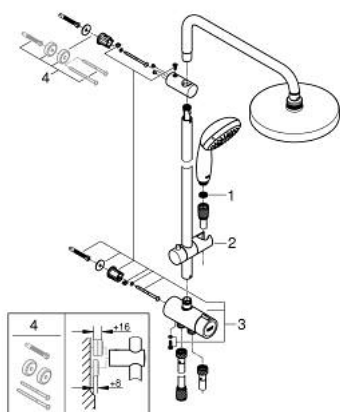

26 452 001 TEMPESTA SYSTEM 200 ДУШЕВАЯ СИСТЕМА FLEX НАРУЖНОГО МОНТАЖА С ПЕРЕКЛЮЧАТЕЛЕМ

ОПИСАНИЕ ПРОДУКТА

- Colour: хром
- в комплект входят:
- горизонтальный душевой кронштейн 390 мм, регулируется перед установкой
- переключатель на 3 положения: верхний душ, ручной душ, верхний душ с Eco-режимом
- верхний душ Tempesta Cosmopolitan 200 (27 541)
- 2 режима струи (с помощью переключателя): Rain, SmartRain
- аэратор с шаровым шарниром
- угол поворота $\pm 15^\circ$
- ручной душ Tempesta 100 (28 578)
- Режимы струи: GROHE Rain O², Rain, Massage, Jet
- регулируется по высоте с помощью скользящего элемента
- расстояние между переключателем и верхним креплением: 920 мм
- Relexaflex Душевой шланг 1500 мм (28 151)
- душевой шланг Relexaflex 500 мм
- гибкая установка: подключение к смесителю / подключению для душевого шланга с резьбой 1/2" душевым шлангом 500 мм
- минимальный расход воды 7 л/мин
- GROHE DreamSpray превосходный поток воды
- GROHE LongLife Finish - стойкое долговечное покрытие
- GROHE SpeedClean система против известковых отложений
- Inner WaterGuide - внутренняя изоляция потока воды

26 452 001 TEMPESTA SYSTEM 200 ДУШЕВАЯ СИСТЕМА FLEX НАРУЖНОГО МОНТАЖА С ПЕРЕКЛЮЧАТЕЛЕМ

ЗАПАСНЫЕ ЧАСТИ

- 1: Сетка (Spare part-nr. 0700200M)
 - 2: Скользящий элемент (Spare part-nr. 12140000)
 - 3: Переключатель (Spare part-nr. 48338000)
 - 4: Шайба выравнивания (Spare part-nr. 26496000)*
- * Optional accessories