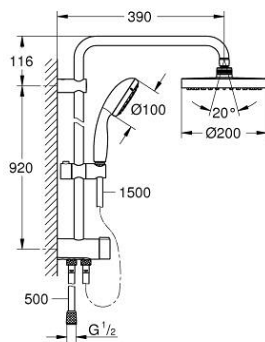

26 452 001 TEMPESTA SYSTEM 200 ДУШЕВАЯ СИСТЕМА FLEX НАРУЖНОГО МОНТАЖА С ПЕРЕКЛЮЧАТЕЛЕМ

ОПИСАНИЕ ПРОДУКТА

- Colour: хром
- в комплект входят:
- горизонтальный душевой кронштейн 390 мм, регулируется перед установкой
- переключатель на 3 положения: верхний душ, ручной душ, верхний душ с Eco-режимом
- верхний душ Tempesta Cosmopolitan 200 (27 541)
- 2 режима струи (с помощью переключателя): Rain, SmartRain
- аэратор с шаровым шарниром
- угол поворота $\pm 15^\circ$
- ручной душ Tempesta 100 (28 578)
- Режимы струи: GROHE Rain O², Rain, Massage, Jet
- регулируется по высоте с помощью скользящего элемента
- расстояние между переключателем и верхним креплением: 920 мм
- Relexaflex Душевой шланг 1500 мм (28 151)
- душевой шланг Relexaflex 500 мм
- гибкая установка: подключение к смесителю / подключению для душевого шланга с резьбой 1/2" душевым шлангом 500 мм
- минимальный расход воды 7 л/мин
- GROHE DreamSpray превосходный поток воды
- GROHE LongLife Finish - стойкое долговечное покрытие
- GROHE SpeedClean система против известковых отложений
- Inner WaterGuide - внутренняя изоляция потока воды

26 452 001 TEMPESTA SYSTEM 200 ДУШЕВАЯ СИСТЕМА FLEX НАРУЖНОГО МОНТАЖА С ПЕРЕКЛЮЧАТЕЛЕМ

ЗАПАСНЫЕ ЧАСТИ

- 1: Сетка (Spare part-nr. 0700200M)
 - 2: Скользящий элемент (Spare part-nr. 12140000)
 - 3: Переключатель (Spare part-nr. 48338000)
 - 4: Шайба выравнивания (Spare part-nr. 26496000)*
- * Optional accessories