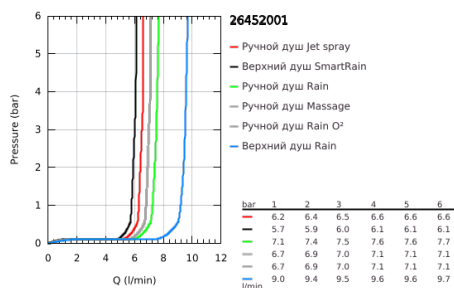

26 452 001 TEMPESTA SYSTEM 200 ДУШЕВАЯ СИСТЕМА FLEX НАРУЖНОГО МОНТАЖА С ПЕРЕКЛЮЧАТЕЛЕМ

ОПИСАНИЕ ПРОДУКТА

- Colour: хром
- в комплект входят:
- горизонтальный душевой кронштейн 390 мм, регулируется перед установкой
- переключатель на 3 положения: верхний душ, ручной душ, верхний душ с Eco-режимом
- верхний душ Tempesta Cosmopolitan 200 (27 541)
- 2 режима струи (с помощью переключателя): Rain, SmartRain
- аэратор с шаровым шарниром
- угол поворота $\pm 15^\circ$
- ручной душ Tempesta 100 (28 578)
- Режимы струи: GROHE Rain O², Rain, Massage, Jet
- регулируется по высоте с помощью скользящего элемента
- расстояние между переключателем и верхним креплением: 920 мм
- Relexaflex Душевой шланг 1500 мм (28 151)
- душевой шланг Relexaflex 500 мм
- гибкая установка: подключение к смесителю / подключению для душевого шланга с резьбой 1/2" душевым шлангом 500 мм
- минимальный расход воды 7 л/мин
- GROHE DreamSpray превосходный поток воды
- GROHE LongLife Finish - стойкое долговечное покрытие
- GROHE SpeedClean система против известковых отложений
- Inner WaterGuide - внутренняя изоляция потока воды