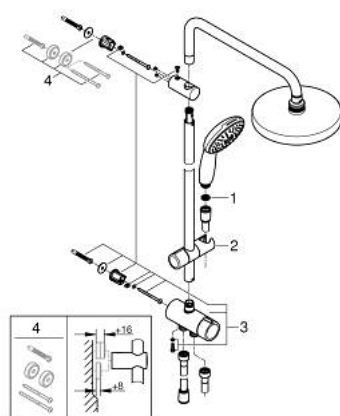

26 452 002 TEMPESTA SYSTEM 200 ДУШЕВАЯ СИСТЕМА FLEX НАРУЖНОГО МОНТАЖА С ПЕРЕКЛЮЧАТЕЛЕМ

ОПИСАНИЕ ПРОДУКТА

- Colour: хром
- в комплект входят:
- горизонтальный душевой кронштейн 390 мм, регулируется перед установкой
- переключатель на 3 положения: верхний душ, ручной душ, верхний душ с Eco-режимом
- верхний душ Tempesta Cosmopolitan 200 (27 541)
- 2 режима струи (с помощью переключателя): Rain, SmartRain
- максимальный расход (при давлении 3 бара) 9,5 л/мин
- аэратор с шаровым шарниром
- угол поворота $\pm 15^\circ$
- ручной душ Tempesta 110 (28 261)
- Режимы струи: Rain / Jet / Massage
- максимальный расход (при 3 бар): 13,5 л/мин
- регулируется по высоте с помощью скользящего элемента
- расстояние между переключателем и верхним креплением: 920 мм
- Relaxaflex Душевой шланг 1500 мм (28 151)
- душевой шланг Relaxaflex 500 мм (22 115)
- гибкая установка: подключение к смесителю / подключению для душевого шланга с резьбой 1/2" душевым шлангом 500 мм
- GROHE SmartSwitch - выбор режима струи с помощью поворота диска
- GROHE DreamSpray превосходный поток воды
- ShockProof силиконовое кольцо, предотвращающее повреждение поверхности при падении ручного душа
- GROHE LongLife Finish - стойкое долговечное покрытие
- GROHE SpeedClean система против известковых отложений
- Inner WaterGuide - внутренняя изоляция потока воды
- максимальный расход (при 3 бар): 13,5 л/мин
- минимальный расход воды 7 л/мин

26 452 002 TEMPESTA SYSTEM 200 ДУШЕВАЯ СИСТЕМА FLEX НАРУЖНОГО МОНТАЖА С ПЕРЕКЛЮЧАТЕЛЕМ

ЗАПАСНЫЕ ЧАСТИ

- 1: Сетка (Spare part-nr. 0700200M)
 - 2: Скользящий элемент (Spare part-nr. 48609000)
 - 3: Переключатель (Spare part-nr. 48338000)
 - 4: Шайба выравнивания (Spare part-nr. 26496000)*
- * Optional accessories