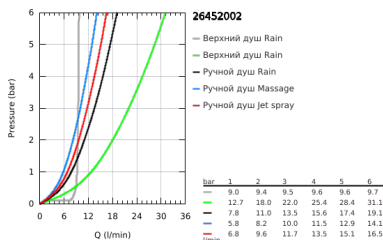

26 452 002 TEMPESTA SYSTEM 200 ДУШЕВАЯ СИСТЕМА FLEX НАРУЖНОГО МОНТАЖА С ПЕРЕКЛЮЧАТЕЛЕМ

ОПИСАНИЕ ПРОДУКТА

- Colour: хром
- в комплект входят:
- горизонтальный душевой кронштейн 390 мм, регулируется перед установкой
- переключатель на 3 положения: верхний душ, ручной душ, верхний душ с Eco-режимом
- верхний душ Tempesta Cosmopolitan 200 (27 541)
- 2 режима струи (с помощью переключателя): Rain, SmartRain
- максимальный расход (при давлении 3 бара) 9,5 л/мин
- аэратор с шаровым шарниром
- угол поворота $\pm 15^\circ$
- ручной душ Tempesta 110 (28 261)
- Режимы струи: Rain / Jet / Massage
- максимальный расход (при 3 бар): 13,5 л/мин
- регулируется по высоте с помощью скользящего элемента
- расстояние между переключателем и верхним креплением: 920 мм
- Relaxaflex Душевой шланг 1500 мм (28 151)
- душевой шланг Relaxaflex 500 мм (22 115)
- гибкая установка: подключение к смесителю / подключению для душевого шланга с резьбой 1/2" душевым шлангом 500 мм
- GROHE SmartSwitch - выбор режима струи с помощью поворота диска
- GROHE DreamSpray превосходный поток воды
- ShockProof силиконовое кольцо, предотвращающее повреждение поверхности при падении ручного душа
- GROHE LongLife Finish - стойкое долговечное покрытие
- GROHE SpeedClean система против известковых отложений
- Inner WaterGuide - внутренняя изоляция потока воды
- максимальный расход (при 3 бар): 13,5 л/мин
- минимальный расход воды 7 л/мин