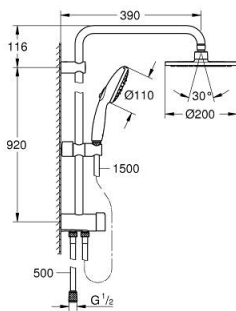

26 452 002 TEMPESTA SYSTEM 200 ДУШЕВАЯ СИСТЕМА FLEX НАРУЖНОГО МОНТАЖА С ПЕРЕКЛЮЧАТЕЛЕМ

ОПИСАНИЕ ПРОДУКТА

- Colour: хром
- в комплект входят:
- горизонтальный душевой кронштейн 390 мм, регулируется перед установкой
- переключатель на 3 положения: верхний душ, ручной душ, верхний душ с Eco-режимом
- верхний душ Tempesta Cosmopolitan 200 (27 541)
- 2 режима струи (с помощью переключателя): Rain, SmartRain
- максимальный расход (при давлении 3 бара) 9,5 л/мин
- аэратор с шаровым шарниром
- угол поворота $\pm 15^\circ$
- ручной душ Tempesta 110 (28 261)
- Режимы струи: Rain / Jet / Massage
- максимальный расход (при 3 бар): 13,5 л/мин
- регулируется по высоте с помощью скользящего элемента
- расстояние между переключателем и верхним креплением: 920 мм
- Relaxaflex Душевой шланг 1500 мм (28 151)
- душевой шланг Relaxaflex 500 мм (22 115)
- гибкая установка: подключение к смесителю / подключению для душевого шланга с резьбой 1/2" душевым шлангом 500 мм
- GROHE SmartSwitch - выбор режима струи с помощью поворота диска
- GROHE DreamSpray превосходный поток воды
- ShockProof силиконовое кольцо, предотвращающее повреждение поверхности при падении ручного душа
- GROHE LongLife Finish - стойкое долговечное покрытие
- GROHE SpeedClean система против известковых отложений
- Inner WaterGuide - внутренняя изоляция потока воды
- максимальный расход (при 3 бар): 13,5 л/мин
- минимальный расход воды 7 л/мин

26 452 002 TEMPESTA SYSTEM 200 ДУШЕВАЯ СИСТЕМА FLEX НАРУЖНОГО МОНТАЖА С ПЕРЕКЛЮЧАТЕЛЕМ

ЗАПАСНЫЕ ЧАСТИ

- 1: Сетка (Spare part-nr. 0700200M)
 - 2: Скользящий элемент (Spare part-nr. 48609000)
 - 3: Переключатель (Spare part-nr. 48338000)
 - 4: Шайба выравнивания (Spare part-nr. 26496000)*
- * Optional accessories