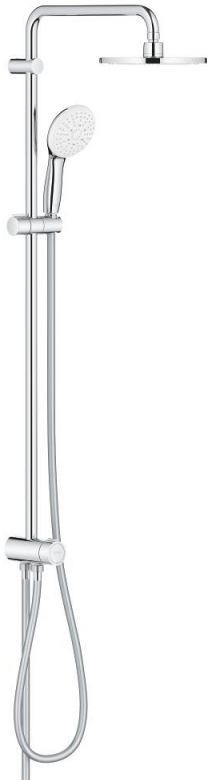

26 452 002 TEMPESTA SYSTEM 200 ДУШЕВАЯ СИСТЕМА FLEX НАРУЖНОГО МОНТАЖА С ПЕРЕКЛЮЧАТЕЛЕМ

ОПИСАНИЕ ПРОДУКТА

- Colour: хром
- в комплект входят:
- горизонтальный душевой кронштейн 390 мм, регулируется перед установкой
- переключатель на 3 положения: верхний душ, ручной душ, верхний душ с Eco-режимом
- верхний душ Tempesta Cosmopolitan 200 (27 541)
- 2 режима струи (с помощью переключателя): Rain, SmartRain
- максимальный расход (при давлении 3 бара) 9,5 л/мин
- аэратор с шаровым шарниром
- угол поворота $\pm 15^\circ$
- ручной душ Tempesta 110 (28 261)
- Режимы струи: Rain / Jet / Massage
- максимальный расход (при 3 бар): 13,5 л/мин
- регулируется по высоте с помощью скользящего элемента
- расстояние между переключателем и верхним креплением: 920 мм
- Relaxaflex Душевой шланг 1500 мм (28 151)
- душевой шланг Relaxaflex 500 мм (22 115)
- гибкая установка: подключение к смесителю / подключению для душевого шланга с резьбой 1/2" душевым шлангом 500 мм
- GROHE SmartSwitch - выбор режима струи с помощью поворота диска
- GROHE DreamSpray превосходный поток воды
- ShockProof силиконовое кольцо, предотвращающее повреждение поверхности при падении ручного душа
- GROHE LongLife Finish - стойкое долговечное покрытие
- GROHE SpeedClean система против известковых отложений
- Inner WaterGuide - внутренняя изоляция потока воды
- максимальный расход (при 3 бар): 13,5 л/мин
- минимальный расход воды 7 л/мин

26 452 002 TEMPESTA SYSTEM 200 ДУШЕВАЯ СИСТЕМА FLEX НАРУЖНОГО МОНТАЖА С ПЕРЕКЛЮЧАТЕЛЕМ

ЗАПАСНЫЕ ЧАСТИ

- 1: Сетка (Spare part-nr. 0700200M)
 - 2: Скользящий элемент (Spare part-nr. 48609000)
 - 3: Переключатель (Spare part-nr. 48338000)
 - 4: Шайба выравнивания (Spare part-nr. 26496000)*
- * Optional accessories