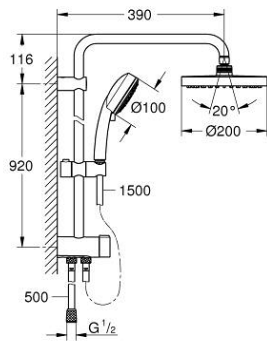

26 453 001 TEMPESTA COSMOPOLITAN SYSTEM 200 ДУШЕВАЯ СИСТЕМА FLEX НАРУЖНОГО МОНТАЖА С ПЕРЕКЛЮЧАТЕЛЕМ

ОПИСАНИЕ ПРОДУКТА

- Colour: хром
- в комплект входят:
- горизонтальный душевой кронштейн 390 мм, регулируется перед установкой
- переключатель на 3 положения: верхний душ, ручной душ, верхний душ с Eco-режимом
- верхний душ Tempesta Cosmopolitan 200 (27 541)
- 2 режима струи (с помощью переключателя): Rain, SmartRain
- аэратор с шаровым шарниром
- угол поворота $\pm 15^\circ$
- ручной душ Tempesta Cosmopolitan 100 (27 573)
- Режимы струи: GROHE Rain O², Rain, Massage, Jet
- регулируется по высоте с помощью скользящего элемента
- расстояние между переключателем и верхним креплением: 920 мм
- Relaxaflex Душевой шланг 1500 мм (28 151)
- душевой шланг Relaxaflex 500 мм
- гибкая установка: подключение к смесителю / подключению для душевого шланга с резьбой 1/2" душевым шлангом 500 мм
- минимальный расход воды 7 л/мин
- GROHE DreamSpray превосходный поток воды
- GROHE LongLife Finish - стойкое долговечное покрытие
- GROHE SpeedClean система против известковых отложений
- Inner WaterGuide - внутренняя изоляция потока воды

26 453 001 TEMPESTA COSMOPOLITAN SYSTEM 200 ДУШЕВАЯ СИСТЕМА FLEX НАРУЖНОГО МОНТАЖА С ПЕРЕКЛЮЧАТЕЛЕМ

ЗАПАСНЫЕ ЧАСТИ

- 1: Сетка (Spare part-nr. 0700200M)
 - 2: Скользящий элемент (Spare part-nr. 12140000)
 - 3: Переключатель (Spare part-nr. 48338000)
 - 4: Шайба выравнивания (Spare part-nr. 26496000)*
- * Optional accessories