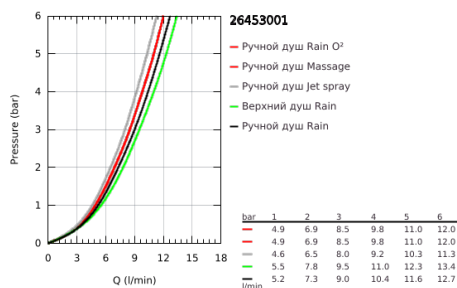

26 453 001 TEMPESTA COSMOPOLITAN SYSTEM 200 ДУШЕВАЯ СИСТЕМА FLEX НАРУЖНОГО МОНТАЖА С ПЕРЕКЛЮЧАТЕЛЕМ

ОПИСАНИЕ ПРОДУКТА

- Colour: хром
- в комплект входят:
- горизонтальный душевой кронштейн 390 мм, регулируется перед установкой
- переключатель на 3 положения: верхний душ, ручной душ, верхний душ с Eco-режимом
- верхний душ Tempesta Cosmopolitan 200 (27 541)
- 2 режима струи (с помощью переключателя): Rain, SmartRain
- аэратор с шаровым шарниром
- угол поворота $\pm 15^\circ$
- ручной душ Tempesta Cosmopolitan 100 (27 573)
- Режимы струи: GROHE Rain O², Rain, Massage, Jet
- регулируется по высоте с помощью скользящего элемента
- расстояние между переключателем и верхним креплением: 920 мм
- Relaxaflex Душевой шланг 1500 мм (28 151)
- душевой шланг Relaxaflex 500 мм
- гибкая установка: подключение к смесителю / подключению для душевого шланга с резьбой 1/2" душевым шлангом 500 мм
- минимальный расход воды 7 л/мин
- GROHE DreamSpray превосходный поток воды
- GROHE LongLife Finish - стойкое долговечное покрытие
- GROHE SpeedClean система против известковых отложений
- Inner WaterGuide - внутренняя изоляция потока воды