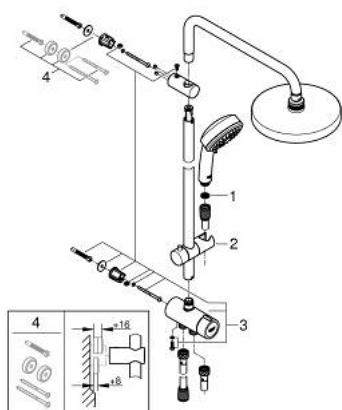

26 453 001 TEMPESTA COSMOPOLITAN SYSTEM 200 ДУШЕВАЯ СИСТЕМА FLEX НАРУЖНОГО МОНТАЖА С ПЕРЕКЛЮЧАТЕЛЕМ

ОПИСАНИЕ ПРОДУКТА

- Colour: хром
- в комплект входят:
- горизонтальный душевой кронштейн 390 мм, регулируется перед установкой
- переключатель на 3 положения: верхний душ, ручной душ, верхний душ с Eco-режимом
- верхний душ Tempesta Cosmopolitan 200 (27 541)
- 2 режима струи (с помощью переключателя): Rain, SmartRain
- аэратор с шаровым шарниром
- угол поворота $\pm 15^\circ$
- ручной душ Tempesta Cosmopolitan 100 (27 573)
- Режимы струи: GROHE Rain O², Rain, Massage, Jet
- регулируется по высоте с помощью скользящего элемента
- расстояние между переключателем и верхним креплением: 920 мм
- Relaxaflex Душевой шланг 1500 мм (28 151)
- душевой шланг Relaxaflex 500 мм
- гибкая установка: подключение к смесителю / подключению для душевого шланга с резьбой 1/2" душевым шлангом 500 мм
- минимальный расход воды 7 л/мин
- GROHE DreamSpray превосходный поток воды
- GROHE LongLife Finish - стойкое долговечное покрытие
- GROHE SpeedClean система против известковых отложений
- Inner WaterGuide - внутренняя изоляция потока воды

26 453 001 TEMPESTA COSMOPOLITAN SYSTEM 200 ДУШЕВАЯ СИСТЕМА FLEX НАРУЖНОГО МОНТАЖА С ПЕРЕКЛЮЧАТЕЛЕМ

ЗАПАСНЫЕ ЧАСТИ

- 1: Сетка (Spare part-nr. 0700200M)
 - 2: Скользящий элемент (Spare part-nr. 12140000)
 - 3: Переключатель (Spare part-nr. 48338000)
 - 4: Шайба выравнивания (Spare part-nr. 26496000)*
- * Optional accessories