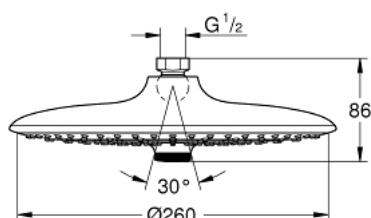

26 455 000 EUPHORIA 260 ВЕРХНИЙ ДУШ С 3 РЕЖИМАМИ

ОПИСАНИЕ ПРОДУКТА

- Colour: хром
- Режимы струи: Rain, SmartRain, Jet
- максимальный расход (при давлении 3 бара): 12,5 л/мин
- Ø 260 мм
- шаровый шарнир +/- 15° вращающийся
- резьбовое соединение 1/2"
- GROHE DreamSpray превосходный поток воды
- GROHE LongLife Finish - стойкое долговечное покрытие
- GROHE SpeedClean система против известковых отложений
- Inner WaterGuide - внутренняя изоляция потока воды
- может использоваться с проточным водонагревателем

26 455 000 **EUPHORIA 260 ВЕРХНИЙ ДУШ С 3 РЕЖИМАМИ**

ЗАПАСНЫЕ ЧАСТИ

1: Уплотнение Ø18,5 x Ø12 x 2 (Spare part-nr. 0138900M)

2: Сетка (Spare part-nr. 48007000)