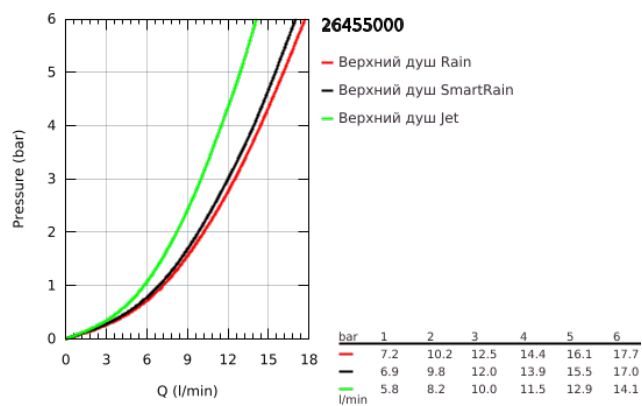

26 455 000 EUPHORIA 260 ВЕРХНИЙ ДУШ С 3 РЕЖИМАМИ

ОПИСАНИЕ ПРОДУКТА

- Colour: хром
- Режимы струи: Rain, SmartRain, Jet
- максимальный расход (при давлении 3 бара): 12,5 л/мин
- Ø 260 мм
- шаровый шарнир +/- 15° вращающийся
- резьбовое соединение 1/2"
- GROHE DreamSpray превосходный поток воды
- GROHE LongLife Finish - стойкое долговечное покрытие
- GROHE SpeedClean система против известковых отложений
- Inner WaterGuide - внутренняя изоляция потока воды
- может использоваться с проточным водонагревателем

26 455 000 **EUPHORIA 260 ВЕРХНИЙ ДУШ С 3 РЕЖИМАМИ**

ЗАПАСНЫЕ ЧАСТИ

1: Уплотнение Ø18,5 x Ø12 x 2 (Spare part-nr. 0138900M)

2: Сетка (Spare part-nr. 48007000)