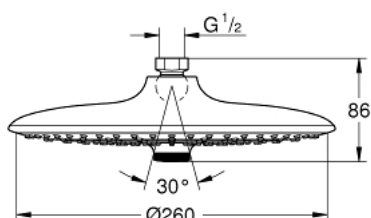

26 456 000 EUPHORIA 260 ВЕРХНИЙ ДУШ С 3 РЕЖИМАМИ

ОПИСАНИЕ ПРОДУКТА

- Colour: хром
- Режимы струи: Rain, SmartRain, Jet
- 6 л/мин
- Ø 260 мм
- шаровый шарнир +/- 15° вращающийся
- резьбовое соединение 1/2"
- GROHE EcoJoy Технология совершенного потока при уменьшенном расходе воды
- GROHE DreamSpray превосходный поток воды
- GROHE LongLife Finish - стойкое долговечное покрытие
- GROHE SpeedClean система против известковых отложений
- Inner WaterGuide - внутренняя изоляция потока воды
- может использоваться с проточным водонагревателем
- минимальное давление 1,0 бар

26 456 000 **EUPHORIA 260 ВЕРХНИЙ ДУШ С 3 РЕЖИМАМИ**

ЗАПАСНЫЕ ЧАСТИ

1: Уплотнение Ø18,5 x Ø12 x 2 (Spare part-nr. 0138900M)

2: Сетка (Spare part-nr. 48007000)