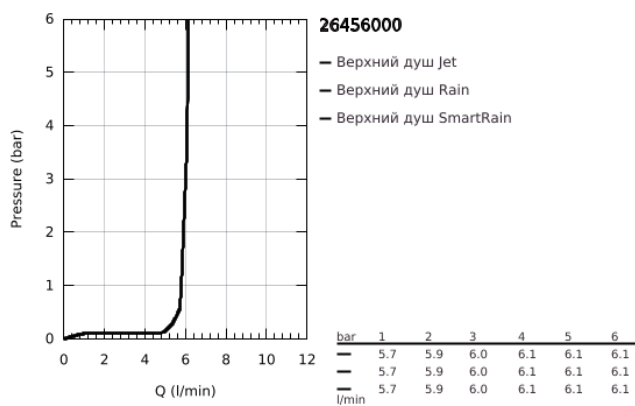

26 456 000 EUPHORIA 260 ВЕРХНИЙ ДУШ С 3 РЕЖИМАМИ

ОПИСАНИЕ ПРОДУКТА

- Colour: хром
- Режимы струи: Rain, SmartRain, Jet
- 6 л/мин
- Ø 260 мм
- шаровый шарнир +/- 15° вращающийся
- резьбовое соединение 1/2"
- GROHE EcoJoy Технология совершенного потока при уменьшенном расходе воды
- GROHE DreamSpray превосходный поток воды
- GROHE LongLife Finish - стойкое долговечное покрытие
- GROHE SpeedClean система против известковых отложений
- Inner WaterGuide - внутренняя изоляция потока воды
- может использоваться с проточным водонагревателем
- минимальное давление 1,0 бар

26 456 000 **EUPHORIA 260 ВЕРХНИЙ ДУШ С 3 РЕЖИМАМИ**

ЗАПАСНЫЕ ЧАСТИ

1: Уплотнение Ø18,5 x Ø12 x 2 (Spare part-nr. 0138900M)

2: Сетка (Spare part-nr. 48007000)