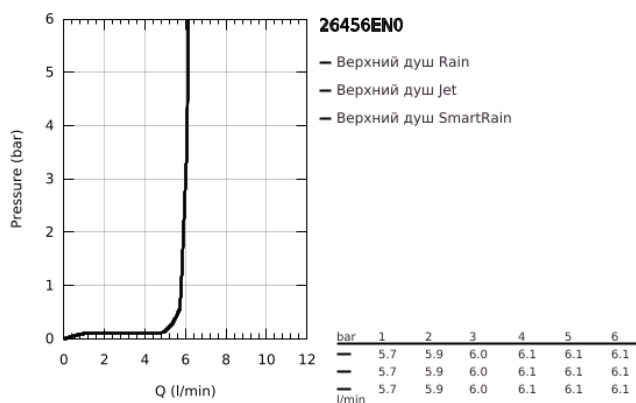

### ОПИСАНИЕ ПРОДУКТА

- Colour: никель, матовый
- Режимы струи: Rain, SmartRain, Jet
- 6 л/мин
- Ø 260 мм
- шаровый шарнир +/- 15° вращающийся
- резьбовое соединение 1/2"
- GROHE EcoJoy Технология совершенного потока при уменьшенном расходе воды
- GROHE DreamSpray превосходный поток воды
- GROHE LongLife finish - стойкое долговечное покрытие
- GROHE SpeedClean система против известковых отложений
- Inner WaterGuide - внутренняя изоляция потока воды
- может использоваться с проточным водонагревателем
- минимальное давление 1,0 бар