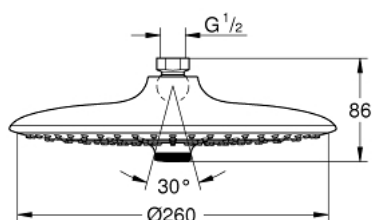

### ОПИСАНИЕ ПРОДУКТА

- Colour: никель, матовый
- Режимы струи: Rain, SmartRain, Jet
- 6 л/мин
- Ø 260 мм
- шаровый шарнир +/- 15° вращающийся
- резьбовое соединение 1/2"
- GROHE EcoJoy Технология совершенного потока при уменьшенном расходе воды
- GROHE DreamSpray превосходный поток воды
- GROHE LongLife finish - стойкое долговечное покрытие
- GROHE SpeedClean система против известковых отложений
- Inner WaterGuide - внутренняя изоляция потока воды
- может использоваться с проточным водонагревателем
- минимальное давление 1,0 бар

### ЗАПАСНЫЕ ЧАСТИ

1: Уплотнение Ø18,5 x Ø12 x 2 (Spare part-nr. 0138900M)

2: Сетка (Spare part-nr. 48007000)