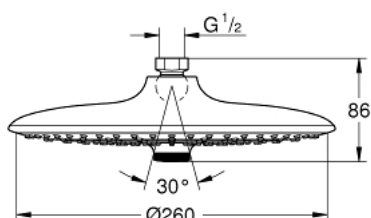

26 457 000 EUPHORIA 260 ВЕРХНИЙ ДУШ С 3 РЕЖИМАМИ

ОПИСАНИЕ ПРОДУКТА

- Colour: хром
- Режимы струи: Rain, SmartRain, Jet
- максимальный расход (при давлении 3 бара): 7,5 л/мин
- Ø 260 мм
- шаровый шарнир +/- 15° вращающийся
- резьбовое соединение 1/2"
- GROHE EcoJoy Технология совершенного потока при уменьшенном расходе воды
- GROHE DreamSpray превосходный поток воды
- GROHE LongLife Finish - стойкое долговечное покрытие
- GROHE SpeedClean система против известковых отложений
- Inner WaterGuide - внутренняя изоляция потока воды
- может использоваться с проточным водонагревателем

26 457 000 **EUPHORIA 260 ВЕРХНИЙ ДУШ С 3 РЕЖИМАМИ**

ЗАПАСНЫЕ ЧАСТИ

1: Уплотнение Ø18,5 x Ø12 x 2 (Spare part-nr. 0138900M)

2: Сетка (Spare part-nr. 48007000)