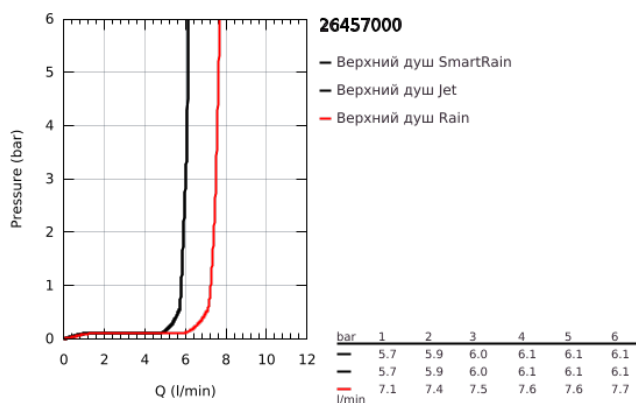

26 457 000 EUPHORIA 260 ВЕРХНИЙ ДУШ С 3 РЕЖИМАМИ

ОПИСАНИЕ ПРОДУКТА

- Colour: хром
- Режимы струи: Rain, SmartRain, Jet
- максимальный расход (при давлении 3 бара): 7,5 л/мин
- Ø 260 мм
- шаровый шарнир +/- 15° вращающийся
- резьбовое соединение 1/2"
- GROHE EcoJoy Технология совершенного потока при уменьшенном расходе воды
- GROHE DreamSpray превосходный поток воды
- GROHE LongLife Finish - стойкое долговечное покрытие
- GROHE SpeedClean система против известковых отложений
- Inner WaterGuide - внутренняя изоляция потока воды
- может использоваться с проточным водонагревателем

26 457 000 **EUPHORIA 260 ВЕРХНИЙ ДУШ С 3 РЕЖИМАМИ**

ЗАПАСНЫЕ ЧАСТИ

1: Уплотнение Ø18,5 x Ø12 x 2 (Spare part-nr. 0138900M)

2: Сетка (Spare part-nr. 48007000)