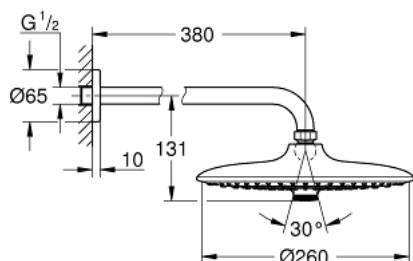

26 458 000 EUPHORIA 260 ВЕРХНИЙ ДУШ С ДУШЕВЫМ КРОНШТЕЙНОМ 380 ММ, 3 РЕЖИМА СТРУИ

ОПИСАНИЕ ПРОДУКТА

- Colour: хром
- в комплект входят:
- Euphoria 260 Верхний душ (26 455)
- Режимы струи: Rain, SmartRain, Jet
- максимальный расход (при давлении 3 бара): 12,5 л/мин
- Rainshower Душевой кронштейн 380 мм (28 361 000)
- GROHE DreamSpray превосходный поток воды
- GROHE LongLife Finish - стойкое долговечное покрытие
- GROHE SpeedClean система против известковых отложений
- Inner WaterGuide - внутренняя изоляция потока воды
- может использоваться с проточным водонагревателем

26 458 000 EUPHORIA 260 ВЕРХНИЙ ДУШ С ДУШЕВЫМ КРОНШТЕЙНОМ 380 ММ, 3 РЕЖИМА СТРУИ

ЗАПАСНЫЕ ЧАСТИ

- 1: Розетка (Spare part-nr. 11741000)
- 2: Уплотнение Ø18,5 x Ø12 x 2 (Spare part-nr. 0138900M)
- 3: Сетка (Spare part-nr. 48007000)