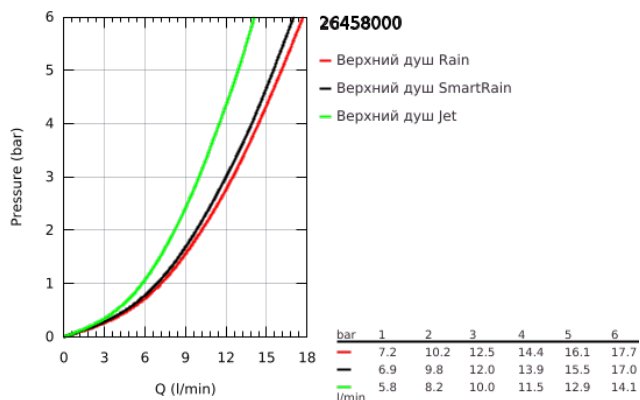

26 458 000 EUPHORIA 260 ВЕРХНИЙ ДУШ С ДУШЕВЫМ КРОНШТЕЙНОМ 380 ММ, 3 РЕЖИМА СТРУИ

ОПИСАНИЕ ПРОДУКТА

- Colour: хром
- в комплект входят:
- Euphoria 260 Верхний душ (26 455)
- Режимы струи: Rain, SmartRain, Jet
- максимальный расход (при давлении 3 бара): 12,5 л/мин
- Rainshower Душевой кронштейн 380 мм (28 361 000)
- GROHE DreamSpray превосходный поток воды
- GROHE LongLife Finish - стойкое долговечное покрытие
- GROHE SpeedClean система против известковых отложений
- Inner WaterGuide - внутренняя изоляция потока воды
- может использоваться с проточным водонагревателем

26 458 000 EUPHORIA 260 ВЕРХНИЙ ДУШ С ДУШЕВЫМ КРОНШТЕЙНОМ 380 ММ, 3 РЕЖИМА СТРУИ

ЗАПАСНЫЕ ЧАСТИ

- 1: Розетка (Spare part-nr. 11741000)
- 2: Уплотнение Ø18,5 x Ø12 x 2 (Spare part-nr. 0138900M)
- 3: Сетка (Spare part-nr. 48007000)