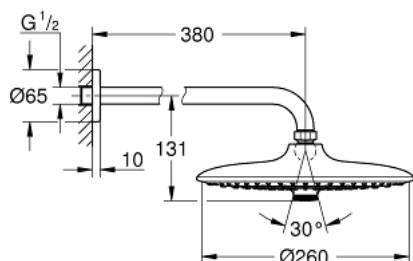

26 459 000 EUPHORIA 260 ВЕРХНИЙ ДУШ С ДУШЕВЫМ КРОНШТЕЙНОМ 380 ММ, 3 РЕЖИМА СТРУИ

ОПИСАНИЕ ПРОДУКТА

- Colour: хром
- в комплект входят:
- Euphoria 260 Верхний душ (26 457)
- Режимы струи: Rain, SmartRain, Jet
- максимальный расход (при давлении 3 бара): 7,5 л/мин
- Rainshower Душевой кронштейн 380 мм (28 361 000)
- GROHE EcoJoy Технология совершенного потока при уменьшенном расходе воды
- GROHE DreamSpray превосходный поток воды
- GROHE LongLife Finish - стойкое долговечное покрытие
- GROHE SpeedClean система против известковых отложений
- Inner WaterGuide - внутренняя изоляция потока воды
- может использоваться с проточным водонагревателем

26 459 000 EUPHORIA 260 ВЕРХНИЙ ДУШ С ДУШЕВЫМ КРОНШТЕЙНОМ 380 ММ, 3 РЕЖИМА СТРУИ

ЗАПАСНЫЕ ЧАСТИ

- 1: Розетка (Spare part-nr. 11741000)
- 2: Уплотнение Ø18,5 x Ø12 x 2 (Spare part-nr. 0138900M)
- 3: Сетка (Spare part-nr. 48007000)