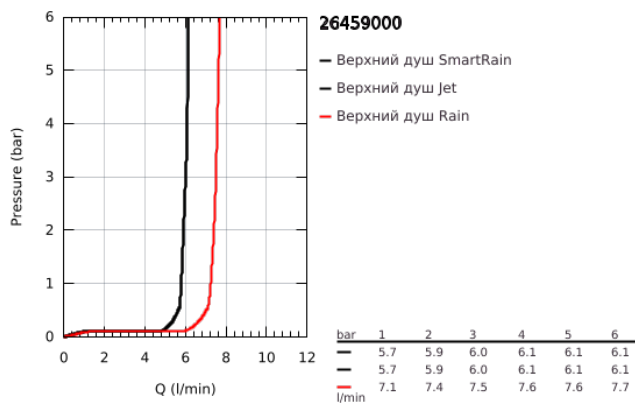

26 459 000 EUPHORIA 260 ВЕРХНИЙ ДУШ С ДУШЕВЫМ КРОНШТЕЙНОМ 380 ММ, 3 РЕЖИМА СТРУИ

ОПИСАНИЕ ПРОДУКТА

- Colour: хром
- в комплект входят:
- Euphoria 260 Верхний душ (26 457)
- Режимы струи: Rain, SmartRain, Jet
- максимальный расход (при давлении 3 бара): 7,5 л/мин
- Rainshower Душевой кронштейн 380 мм (28 361 000)
- GROHE EcoJoy Технология совершенного потока при уменьшенном расходе воды
- GROHE DreamSpray превосходный поток воды
- GROHE LongLife Finish - стойкое долговечное покрытие
- GROHE SpeedClean система против известковых отложений
- Inner WaterGuide - внутренняя изоляция потока воды
- может использоваться с проточным водонагревателем

26 459 000 EUPHORIA 260 ВЕРХНИЙ ДУШ С ДУШЕВЫМ КРОНШТЕЙНОМ 380 ММ, 3 РЕЖИМА СТРУИ

ЗАПАСНЫЕ ЧАСТИ

- 1: Розетка (Spare part-nr. 11741000)
- 2: Уплотнение Ø18,5 x Ø12 x 2 (Spare part-nr. 0138900M)
- 3: Сетка (Spare part-nr. 48007000)