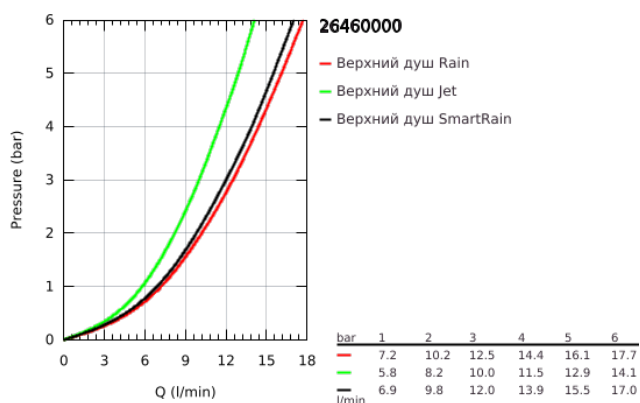

26 460 000 EUPHORIA 260 <P>ВЕРХНИЙ ДУШ С ПОТОЛОЧНЫМ ДУШЕВЫМ КРОНШТЕЙНОМ 142 ММ, 3 РЕЖИМА СТРУИ</P>

ОПИСАНИЕ ПРОДУКТА

- Colour: хром
- в комплект входят:
- Euphoria 260 Верхний душ (26 455)
- Режимы струи: Rain, SmartRain, Jet
- with flow restrictor
- максимальный расход (при давлении 3 бара): 12,5 л/мин
- Rainshower Потолочный душевой кронштейн 142 мм (28 724 000)
- GROHE DreamSpray превосходный поток воды
- GROHE LongLife Finish - стойкое долговечное покрытие
- GROHE SpeedClean система против известковых отложений
- Inner WaterGuide - внутренняя изоляция потока воды
- может использоваться с проточным водонагревателем

26 460 000 **EUPHORIA 260 <P>ВЕРХНИЙ ДУШ С ПОТОЛОЧНЫМ ДУШЕВЫМ
КРОНШТЕЙНОМ 142 ММ, 3 РЕЖИМА СТРУИ</P>**

ЗАПАСНЫЕ ЧАСТИ

- 1: Розетка (Spare part-nr. 11741000)
- 2: Уплотнение Ø18,5 x Ø12 x 2 (Spare part-nr. 0138900M)
- 3: Сетка (Spare part-nr. 48007000)