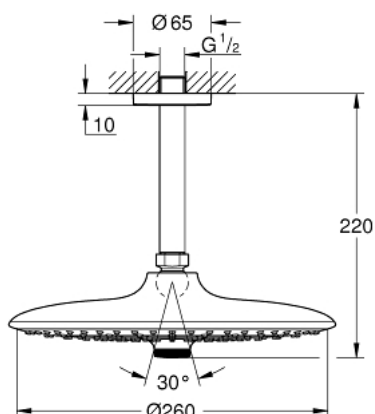

26 460 000 EUPHORIA 260 <P>ВЕРХНИЙ ДУШ С ПОТОЛОЧНЫМ ДУШЕВЫМ КРОНШТЕЙНОМ 142 ММ, 3 РЕЖИМА СТРУИ</P>

ОПИСАНИЕ ПРОДУКТА

- Colour: хром
- в комплект входят:
- Euphoria 260 Верхний душ (26 455)
- Режимы струи: Rain, SmartRain, Jet
- with flow restrictor
- максимальный расход (при давлении 3 бара): 12,5 л/мин
- Rainshower Потолочный душевой кронштейн 142 мм (28 724 000)
- GROHE DreamSpray превосходный поток воды
- GROHE LongLife Finish - стойкое долговечное покрытие
- GROHE SpeedClean система против известковых отложений
- Inner WaterGuide - внутренняя изоляция потока воды
- может использоваться с проточным водонагревателем

26 460 000 **EUPHORIA 260 <P>ВЕРХНИЙ ДУШ С ПОТОЛОЧНЫМ ДУШЕВЫМ
КРОНШТЕЙНОМ 142 ММ, 3 РЕЖИМА СТРУИ</P>**

ЗАПАСНЫЕ ЧАСТИ

- 1: Розетка (Spare part-nr. 11741000)
- 2: Уплотнение Ø18,5 x Ø12 x 2 (Spare part-nr. 0138900M)
- 3: Сетка (Spare part-nr. 48007000)