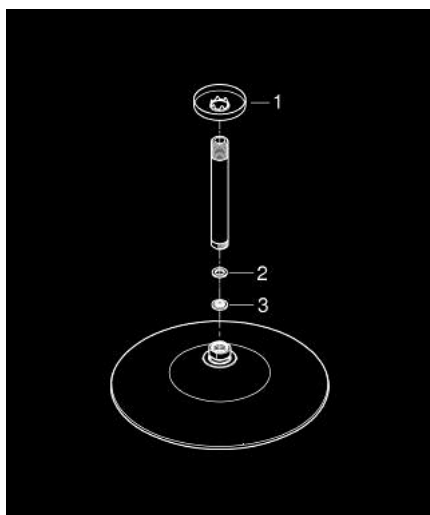

26 460 000 EUPHORIA 260 <P>ВЕРХНИЙ ДУШ С ПОТОЛОЧНЫМ ДУШЕВЫМ КРОНШТЕЙНОМ 142 ММ, 3 РЕЖИМА СТРУИ</P>

ОПИСАНИЕ ПРОДУКТА

- Colour: хром
- в комплект входят:
- Euphoria 260 Верхний душ (26 455)
- Режимы струи: Rain, SmartRain, Jet
- with flow restrictor
- максимальный расход (при давлении 3 бара): 12,5 л/мин
- Rainshower Потолочный душевой кронштейн 142 мм (28 724 000)
- GROHE DreamSpray превосходный поток воды
- GROHE LongLife Finish - стойкое долговечное покрытие
- GROHE SpeedClean система против известковых отложений
- Inner WaterGuide - внутренняя изоляция потока воды
- может использоваться с проточным водонагревателем

26 460 000 **EUPHORIA 260 <P>ВЕРХНИЙ ДУШ С ПОТОЛОЧНЫМ ДУШЕВЫМ
КРОНШТЕЙНОМ 142 ММ, 3 РЕЖИМА СТРУИ</P>**

ЗАПАСНЫЕ ЧАСТИ

- 1: Розетка (Spare part-nr. 11741000)
- 2: Уплотнение Ø18,5 x Ø12 x 2 (Spare part-nr. 0138900M)
- 3: Сетка (Spare part-nr. 48007000)