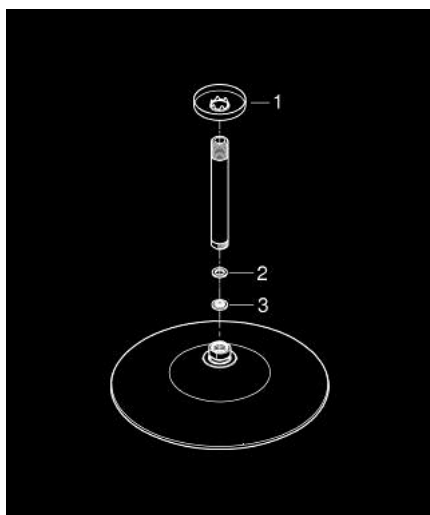

26 461 000 EUPHORIA 260 <P>ВЕРХНИЙ ДУШ С ПОТОЛОЧНЫМ ДУШЕВЫМ КРОНШТЕЙНОМ 142 ММ, 3 РЕЖИМА СТРУИ</P>

ОПИСАНИЕ ПРОДУКТА

- Colour: хром
- в комплект входят:
- Euphoria 260 Верхний душ (26 457)
- Режимы струи: Rain, SmartRain, Jet
- максимальный расход (при давлении 3 бара): 7,5 л/мин
- Rainshower Потолочный душевой кронштейн 142 мм (28 724 000)
- GROHE EcoJoy Технология совершенного потока при уменьшенном расходе воды
- GROHE DreamSpray превосходный поток воды
- GROHE LongLife Finish - стойкое долговечное покрытие
- GROHE SpeedClean система против известковых отложений
- Inner WaterGuide - внутренняя изоляция потока воды
- может использоваться с проточным водонагревателем

26 461 000 **EUPHORIA 260 <P>ВЕРХНИЙ ДУШ С ПОТОЛОЧНЫМ ДУШЕВЫМ
КРОНШТЕЙНОМ 142 ММ, 3 РЕЖИМА СТРУИ</P>**

ЗАПАСНЫЕ ЧАСТИ

- 1: Розетка (Spare part-nr. 11741000)
- 2: Уплотнение Ø18,5 x Ø12 x 2 (Spare part-nr. 0138900M)
- 3: Сетка (Spare part-nr. 48007000)