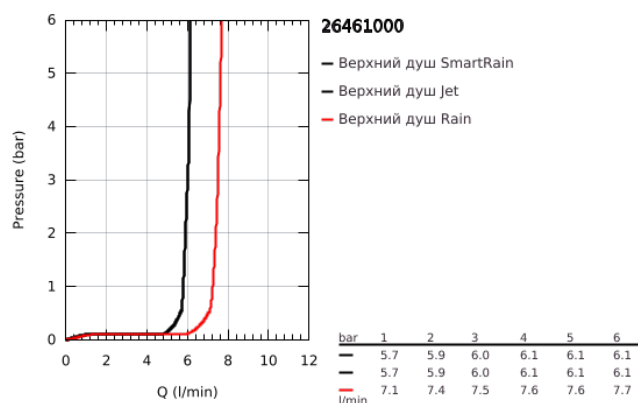

26 461 000 EUPHORIA 260 <P>ВЕРХНИЙ ДУШ С ПОТОЛОЧНЫМ ДУШЕВЫМ КРОНШТЕЙНОМ 142 ММ, 3 РЕЖИМА СТРУИ</P>

ОПИСАНИЕ ПРОДУКТА

- Colour: хром
- в комплект входят:
- Euphoria 260 Верхний душ (26 457)
- Режимы струи: Rain, SmartRain, Jet
- максимальный расход (при давлении 3 бара): 7,5 л/мин
- Rainshower Потолочный душевой кронштейн 142 мм (28 724 000)
- GROHE EcoJoy Технология совершенного потока при уменьшенном расходе воды
- GROHE DreamSpray превосходный поток воды
- GROHE LongLife Finish - стойкое долговечное покрытие
- GROHE SpeedClean система против известковых отложений
- Inner WaterGuide - внутренняя изоляция потока воды
- может использоваться с проточным водонагревателем

26 461 000 **EUPHORIA 260 <P>ВЕРХНИЙ ДУШ С ПОТОЛОЧНЫМ ДУШЕВЫМ
КРОНШТЕЙНОМ 142 ММ, 3 РЕЖИМА СТРУИ</P>**

ЗАПАСНЫЕ ЧАСТИ

- 1: Розетка (Spare part-nr. 11741000)
- 2: Уплотнение Ø18,5 x Ø12 x 2 (Spare part-nr. 0138900M)
- 3: Сетка (Spare part-nr. 48007000)