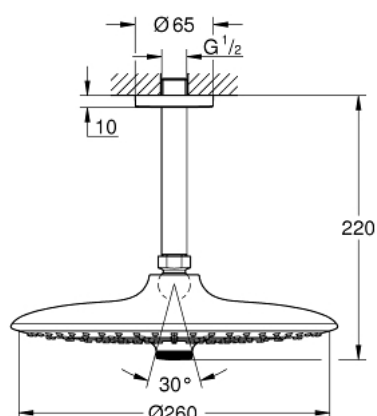

26 461 000 EUPHORIA 260 <P>ВЕРХНИЙ ДУШ С ПОТОЛОЧНЫМ ДУШЕВЫМ КРОНШТЕЙНОМ 142 ММ, 3 РЕЖИМА СТРУИ</P>

ОПИСАНИЕ ПРОДУКТА

- Colour: хром
- в комплект входят:
- Euphoria 260 Верхний душ (26 457)
- Режимы струи: Rain, SmartRain, Jet
- максимальный расход (при давлении 3 бара): 7,5 л/мин
- Rainshower Потолочный душевой кронштейн 142 мм (28 724 000)
- GROHE EcoJoy Технология совершенного потока при уменьшенном расходе воды
- GROHE DreamSpray превосходный поток воды
- GROHE LongLife Finish - стойкое долговечное покрытие
- GROHE SpeedClean система против известковых отложений
- Inner WaterGuide - внутренняя изоляция потока воды
- может использоваться с проточным водонагревателем

26 461 000 **EUPHORIA 260 <P>ВЕРХНИЙ ДУШ С ПОТОЛОЧНЫМ ДУШЕВЫМ
КРОНШТЕЙНОМ 142 ММ, 3 РЕЖИМА СТРУИ</P>**

ЗАПАСНЫЕ ЧАСТИ

- 1: Розетка (Spare part-nr. 11741000)
- 2: Уплотнение Ø18,5 x Ø12 x 2 (Spare part-nr. 0138900M)
- 3: Сетка (Spare part-nr. 48007000)