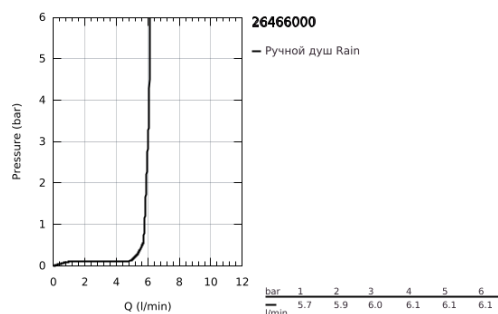

## 26 466 000 EUPHORIA COSMOPOLITAN STICK РУЧНОЙ ДУШ, 1 РЕЖИМ СТРУИ

### ОПИСАНИЕ ПРОДУКТА

- Colour: хром
- Режим струи: Normal
- 6 л/мин
- GROHE EcoJoy Технология совершенного потока при уменьшенном расходе воды
- GROHE LongLife Finish - стойкое долговечное покрытие
- GROHE SpeedClean система против известковых отложений
- Inner WaterGuide - внутренняя изоляция потока воды
- универсальное крепление, подходящее к любому стандартному шлангу
- может использоваться с проточным водонагревателем
- минимальное давление 1,0 бар