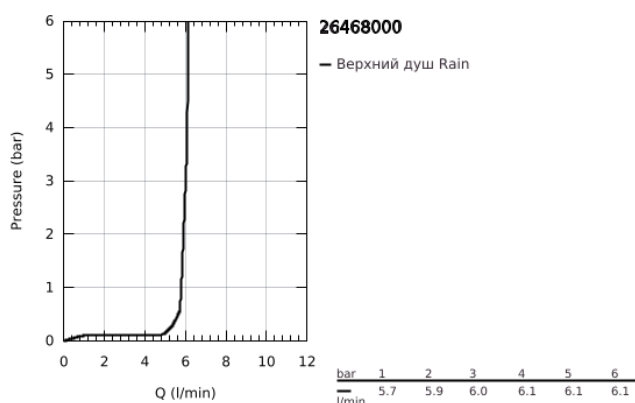

## 26 468 000 EUPHORIA CUBE 150 ВЕРХНИЙ ДУШ С ОДНИМ РЕЖИМОМ

### ОПИСАНИЕ ПРОДУКТА

- Colour: хром
- душевая струя Rain
- 6 л/мин
- 152 x 152 мм
- аэратор с шаровым шарниром, угол поворота  $\pm 12^\circ$
- резьбовое соединение 1/2"
- GROHE EcoJoy - сверхэффективное использование воды, при сохранении идеального потока
- GROHE DreamSpray превосходный поток воды
- GROHE LongLife Finish - стойкое долговечное покрытие
- GROHE SpeedClean система против известковых отложений
- Inner WaterGuide - внутренняя изоляция потока воды
- может использоваться с проточным водонагревателем