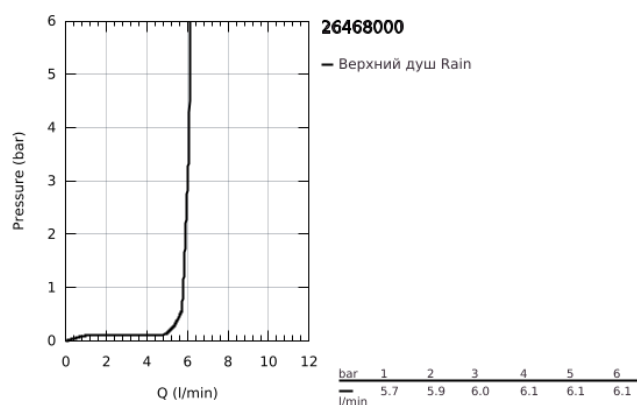

26 468 000 EUPHORIA CUBE 150 ВЕРХНИЙ ДУШ С ОДНИМ РЕЖИМОМ

ОПИСАНИЕ ПРОДУКТА

- Colour: хром
- душевая струя Rain
- 6 л/мин
- 152 x 152 мм
- аэратор с шаровым шарниром, угол поворота $\pm 12^\circ$
- резьбовое соединение 1/2"
- GROHE DreamSpray превосходный поток воды
- GROHE LongLife Finish - стойкое долговечное покрытие
- GROHE SpeedClean система против известковых отложений
- Inner WaterGuide - внутренняя изоляция потока воды
- может использоваться с проточным водонагревателем

26 468 000 **EUPHORIA CUBE 150 ВЕРХНИЙ ДУШ С ОДНИМ РЕЖИМОМ**

ЗАПАСНЫЕ ЧАСТИ

1: Уплотнение Ø18,5 x Ø12 x 2 (Spare part-nr. 0138900M)

2: Сетка (Spare part-nr. 0676800M)