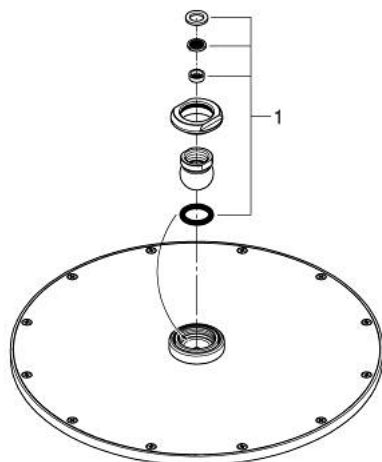

26 472 000 RAINSHOWER COSMOPOLITAN 310 ВЕРХНИЙ ДУШ С ОДНИМ РЕЖИМОМ

ОПИСАНИЕ ПРОДУКТА

- Colour: хром
- душевая струя Rain
- максимальный расход (при давлении 3 бара): 5,5 л/мин
- Ø 310 мм
- металл
- шаровой шарнир с углом поворота $20^\circ \pm 20^\circ$
- резьбовое соединение 1/2"
- GROHE EcoJoy Технология совершенного потока при уменьшенном расходе воды
- GROHE DreamSpray превосходный поток воды
- GROHE LongLife Finish - стойкое долговечное покрытие
- GROHE SpeedClean система против известковых отложений
- может использоваться с проточным водонагревателем

26 472 000 **RAINSHOWER COSMOPOLITAN 310 ВЕРХНИЙ ДУШ С ОДНИМ РЕЖИМОМ**

ЗАПАСНЫЕ ЧАСТИ

1: Комплект запчастей (Spare part-nr. 48185000)