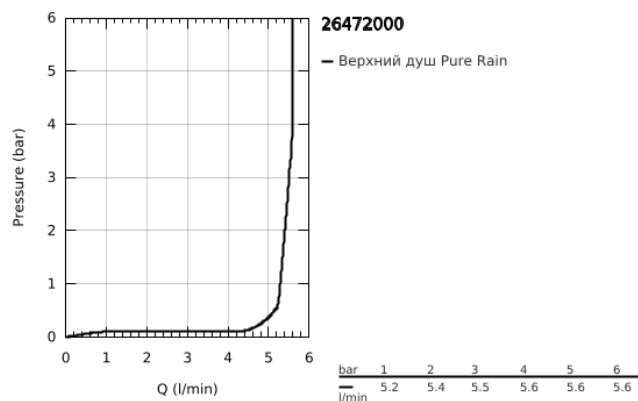

26 472 000 RAINSHOWER COSMOPOLITAN 310 ВЕРХНИЙ ДУШ С ОДНИМ РЕЖИМОМ

ОПИСАНИЕ ПРОДУКТА

- Colour: хром
- душевая струя Rain
- максимальный расход (при давлении 3 бара): 5,5 л/мин
- Ø 310 мм
- металл
- шаровой шарнир с углом поворота $20^\circ \pm 20^\circ$
- резьбовое соединение 1/2"
- GROHE EcoJoy Технология совершенного потока при уменьшенном расходе воды
- GROHE DreamSpray превосходный поток воды
- GROHE LongLife Finish - стойкое долговечное покрытие
- GROHE SpeedClean система против известковых отложений
- может использоваться с проточным водонагревателем

26 472 000 **RAINSHOWER COSMOPOLITAN 310 ВЕРХНИЙ ДУШ С ОДНИМ РЕЖИМОМ**

ЗАПАСНЫЕ ЧАСТИ

1: Комплект запчастей (Spare part-nr. 48185000)