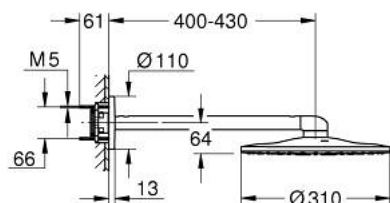

26 475 000 RAINSHOWER SMARTACTIVE 310 ВЕРХНИЙ ДУШ И ДУШЕВОЙ КРОНШТЕЙН 430 ММ, 2 РЕЖИМА СТРУИ

ОПИСАНИЕ ПРОДУКТА

- Colour: хром
- в комплект входят:
- Rainshower SmartActive 310 Верхний душ
- Режимы струи: GROHE PureRain, ActiveRain
- горизонтальный душевой кронштейн 430 мм
- GROHE DreamSpray превосходный поток воды
- GROHE LongLife Finish - стойкое долговечное покрытие
- GROHE SpeedClean система против известковых отложений
- Inner WaterGuide - внутренняя изоляция потока воды
- требуется встраиваемый блок 26 483 или 26 484 - заказывается отдельно