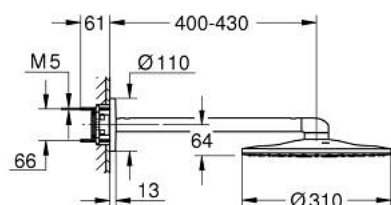

26 475 A00 RAINSHOWER SMARTACTIVE 310 ВЕРХНИЙ ДУШ И ДУШЕВОЙ КРОНШТЕЙН 430 ММ, 2 РЕЖИМА СТРУИ

ОПИСАНИЕ ПРОДУКТА

- Colour: темный графит, глянец
- в комплект входят:
- Rainshower SmartActive 310 Верхний душ
- Режимы струи: GROHE PureRain, ActiveRain
- горизонтальный душевой кронштейн 430 мм
- GROHE DreamSpray превосходный поток воды
- GROHE LongLife finish - стойкое долговечное покрытие
- GROHE SpeedClean система против известковых отложений
- Inner WaterGuide - внутренняя изоляция потока воды
- требуется встраиваемый блок 26 483 или 26 484 - заказывается отдельно