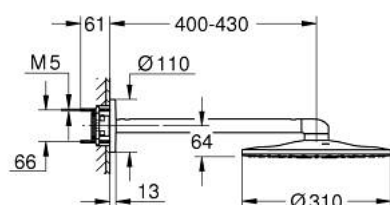

26 475 AL0 RAINSHOWER SMARTACTIVE 310 ВЕРХНИЙ ДУШ И ДУШЕВОЙ КРОНШТЕЙН 430 ММ, 2 РЕЖИМА СТРУИ

ОПИСАНИЕ ПРОДУКТА

- Colour: темный графит, матовый
- в комплект входят:
- Rainshower SmartActive 310 Верхний душ
- Режимы струи: GROHE PureRain, ActiveRain
- горизонтальный душевой кронштейн 430 мм
- GROHE DreamSpray превосходный поток воды
- GROHE LongLife finish - стойкое долговечное покрытие
- GROHE SpeedClean система против известковых отложений
- Inner WaterGuide - внутренняя изоляция потока воды
- требуется встраиваемый блок 26 483 или 26 484 - заказывается отдельно