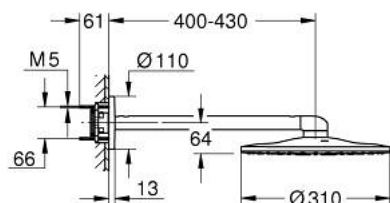

26 475 DA0 RAINSHOWER SMARTACTIVE 310 ВЕРХНИЙ ДУШ И ДУШЕВОЙ КРОНШТЕЙН 430 ММ, 2 РЕЖИМА СТРУИ

ОПИСАНИЕ ПРОДУКТА

- Colour: теплый закат, глянec
- в комплект входят:
- Rainshower SmartActive 310 Верхний душ
- Режимы струи: GROHE PureRain, ActiveRain
- горизонтальный душевой кронштейн 430 мм
- GROHE DreamSpray превосходный поток воды
- GROHE LongLife finish - стойкое долговечное покрытие
- GROHE SpeedClean система против известковых отложений
- Inner WaterGuide - внутренняя изоляция потока воды
- требуется встраиваемый блок 26 483 или 26 484 - заказывается отдельно