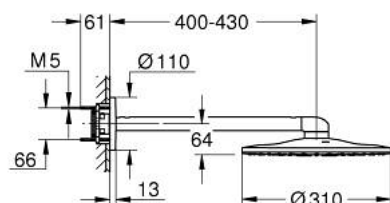

26 475 DC0 RAINSHOWER SMARTACTIVE 310 ВЕРХНИЙ ДУШ И ДУШЕВОЙ КРОНШТЕЙН 430 ММ, 2 РЕЖИМА СТРУИ

ОПИСАНИЕ ПРОДУКТА

- Colour: суперсталь
- в комплект входят:
- Rainshower SmartActive 310 Верхний душ
- Режимы струи: GROHE PureRain, ActiveRain
- горизонтальный душевой кронштейн 430 мм
- GROHE DreamSpray превосходный поток воды
- GROHE LongLife finish - стойкое долговечное покрытие
- GROHE SpeedClean система против известковых отложений
- Inner WaterGuide - внутренняя изоляция потока воды
- требуется встраиваемый блок 26 483 или 26 484 - заказывается отдельно